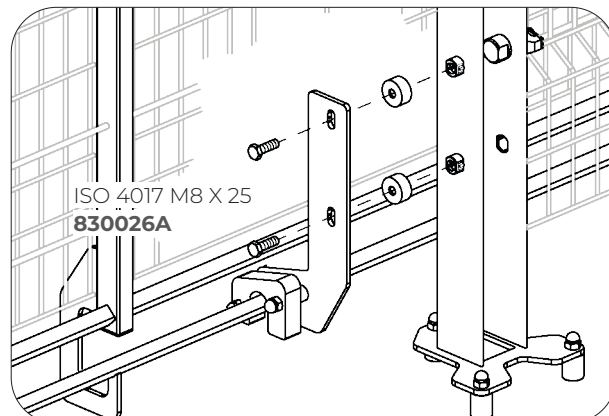

BlueGuard

W2000 UPPER GUIDE SLIDING DOOR

BlueGuard

W2000 UPPER GUIDE SLIDING DOOR

DIN 1587 M8

830062

830063

830061

ISO 4017 M8 X 45

ISO 4017 M8 X 25
830026A

BlueGuard

UPPER GUIDE SLIDING DOOR