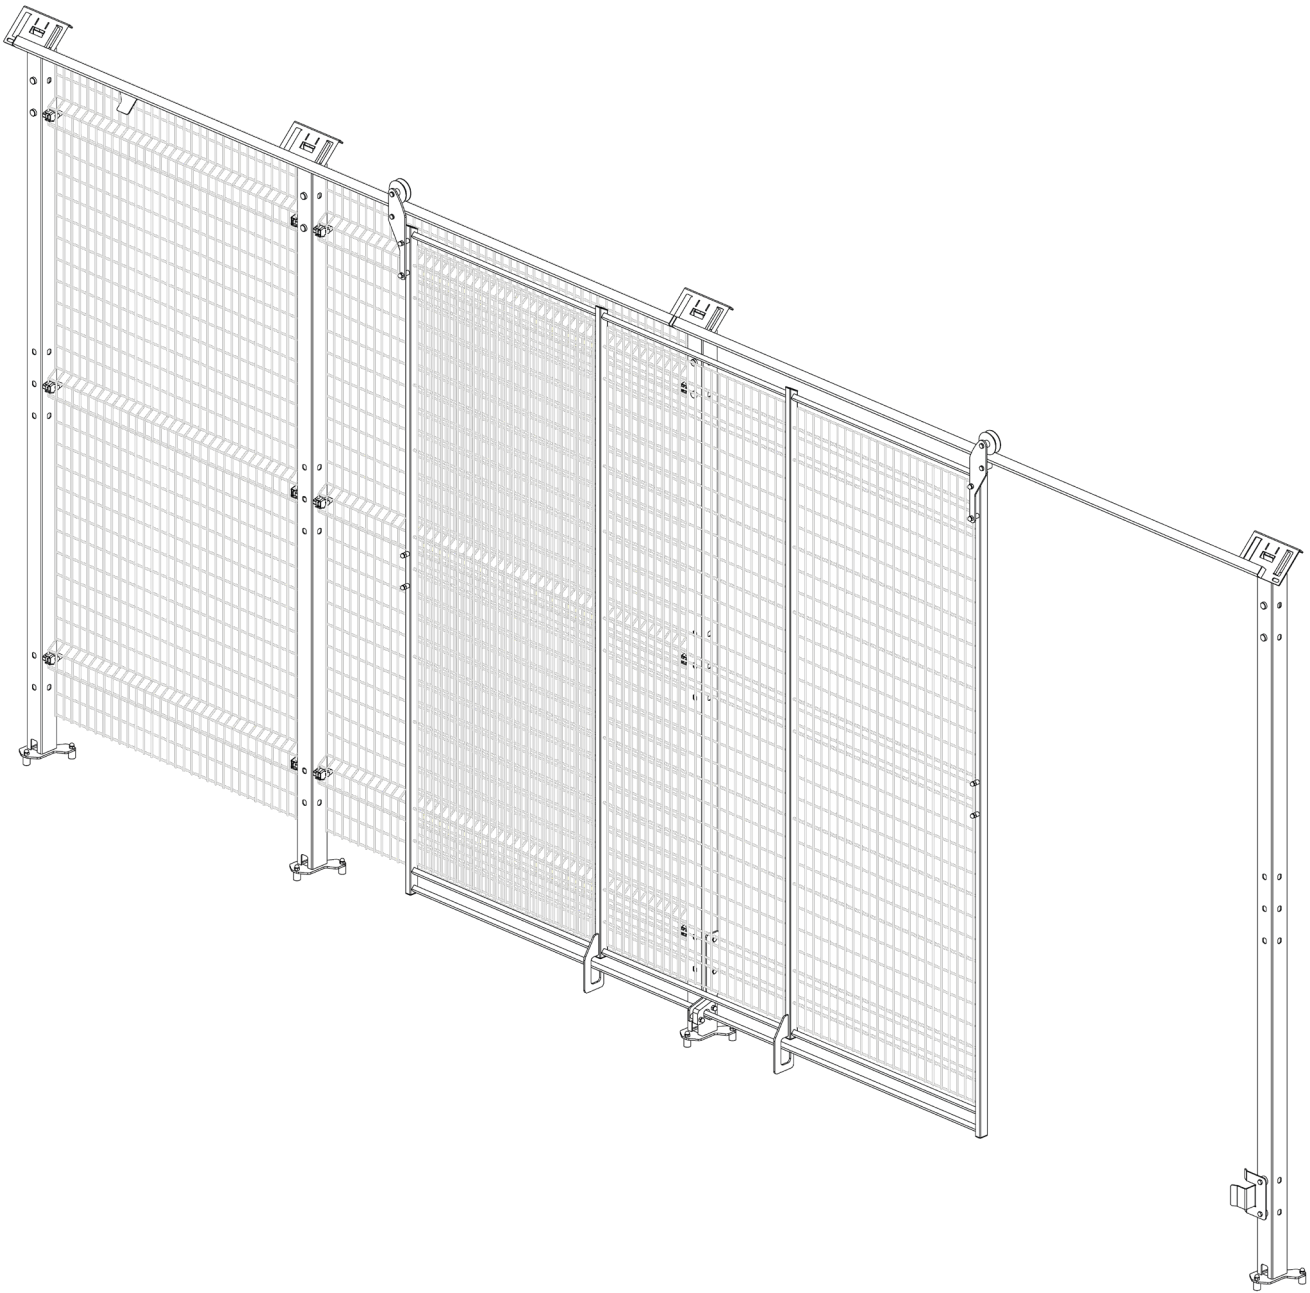

BlueGuard

hygienic fencing

W2000 UPPER GUIDE SLIDING DOOR

4SKBLGSUS2300

16502060

830106

x 4

830057

x 1

830104
16502035

x 1

830105
16502035

x 1

830103
16502030

x 1

830056

x 1

830059

x 2

830064

x 1

830066

x 1

830063