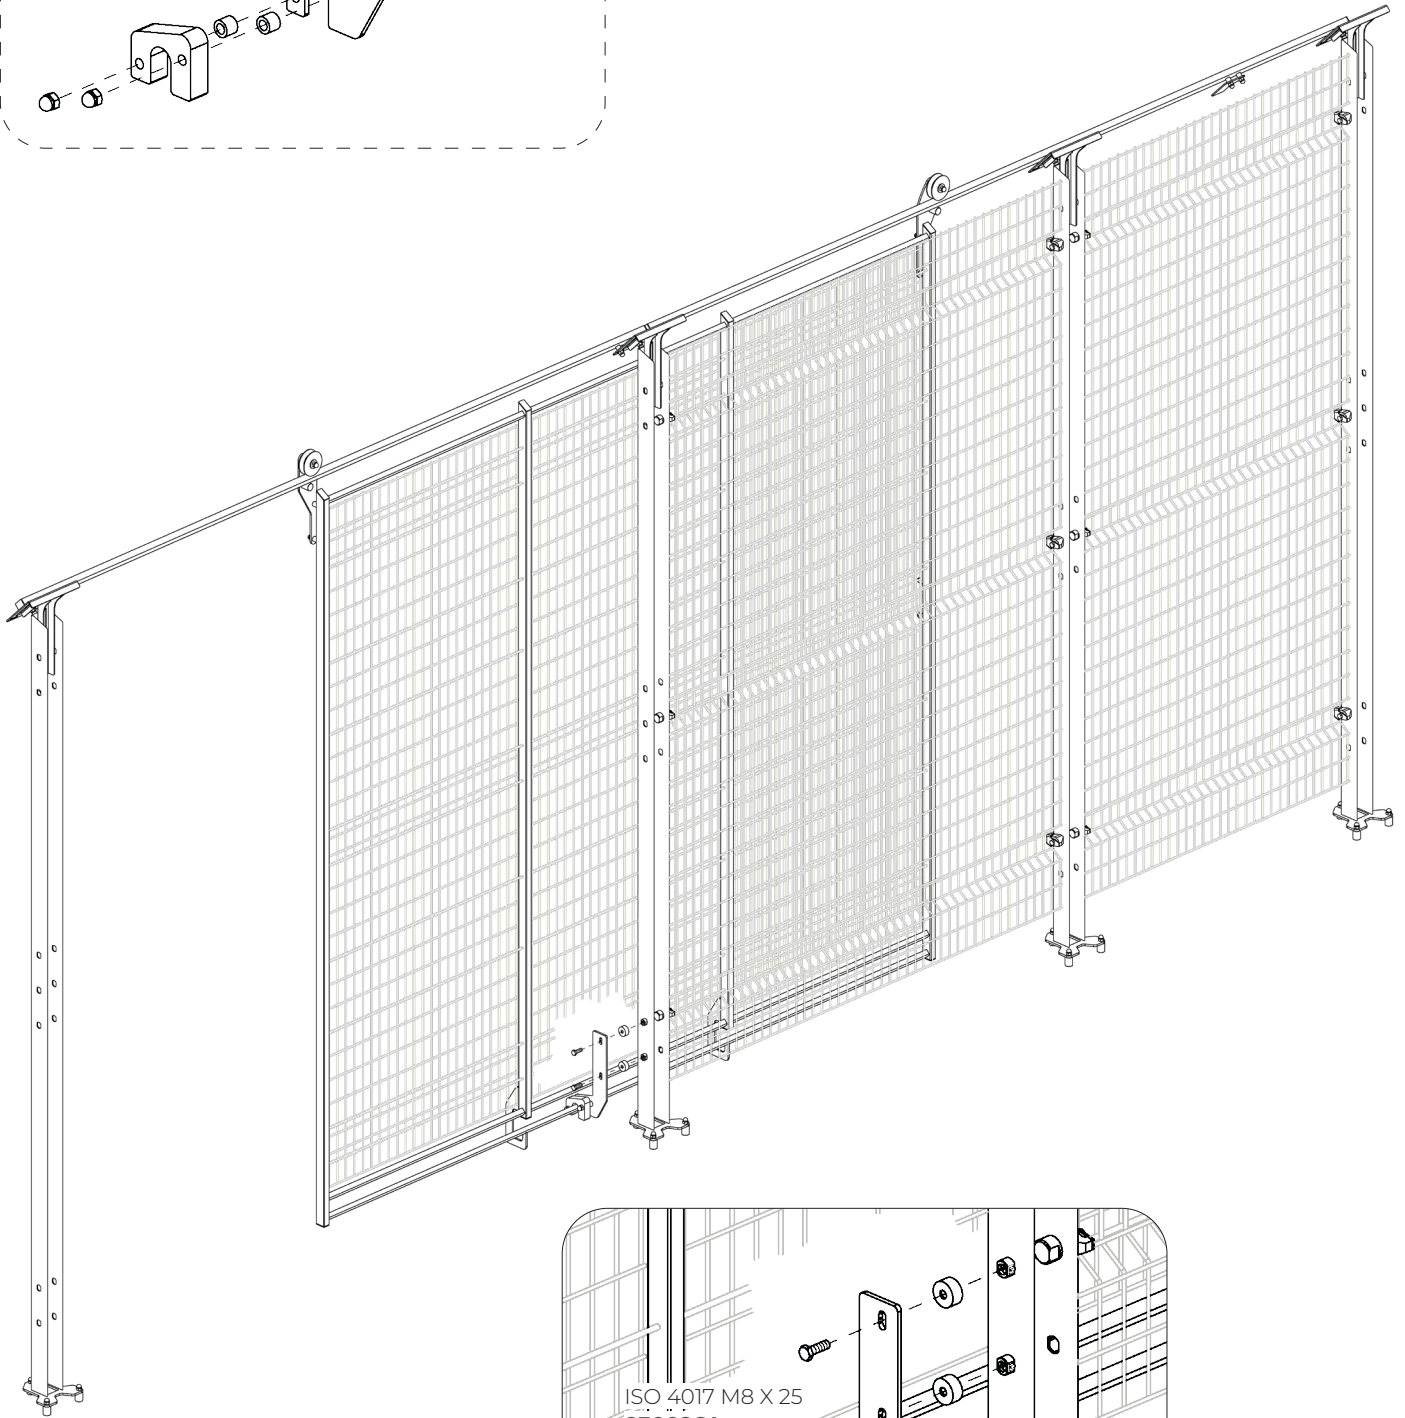

BlueGuard

W2000 UPPER GUIDE SLIDING DOOR

DIN 1587 M8

830062

830063

830061

ISO 4017 M8 X 45

ISO 4017 M8 X 25
830026A