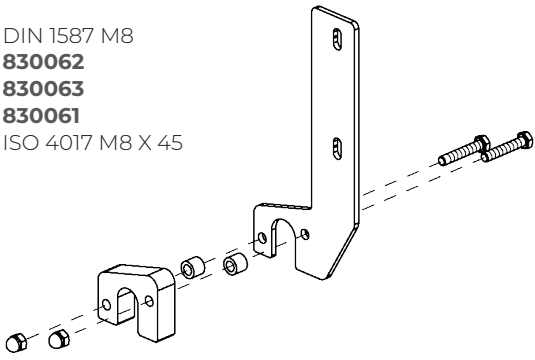

BlueGuard

W2000 UPPER GUIDE SLIDING DOOR

BlueGuard

W2000 UPPER GUIDE SLIDING DOOR

DIN 1587 M8

830062

830063

830061

ISO 4017 M8 X 45

ISO 4017 M8 X 25
830026A

BlueGuard

UPPER GUIDE SLIDING DOOR