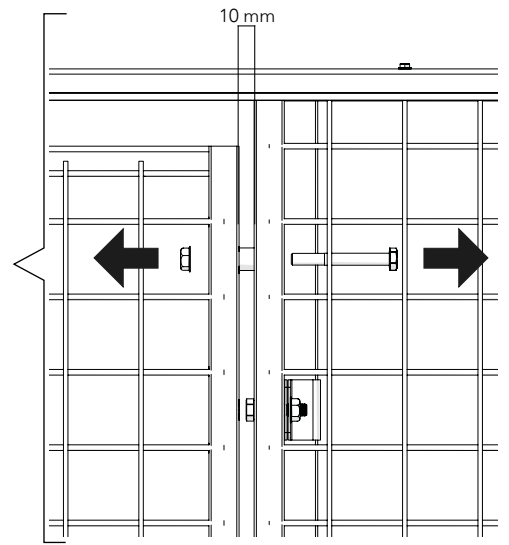

**Bag for  
kit 7880**

**Bag for  
kit 7880**

**Bag for  
kit 7880**

Art no: 88754707 ver:002

**Kit UXP  
Swing door**

**5**

**6**

13mm