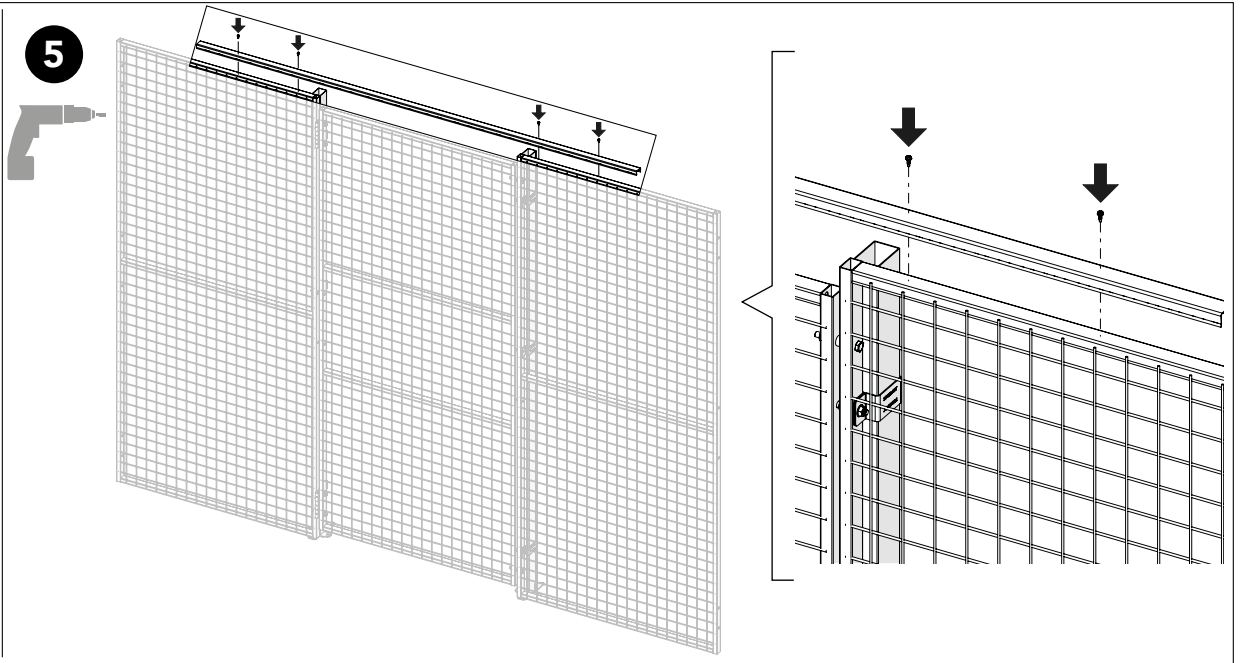

**Bag for  
kit 7880**

**Bag for  
kit 7880**

**Bag for  
kit 7880**

Art no: 88754707 ver:002

**Kit UXP  
Swing door**

**5**

**6**

13mm