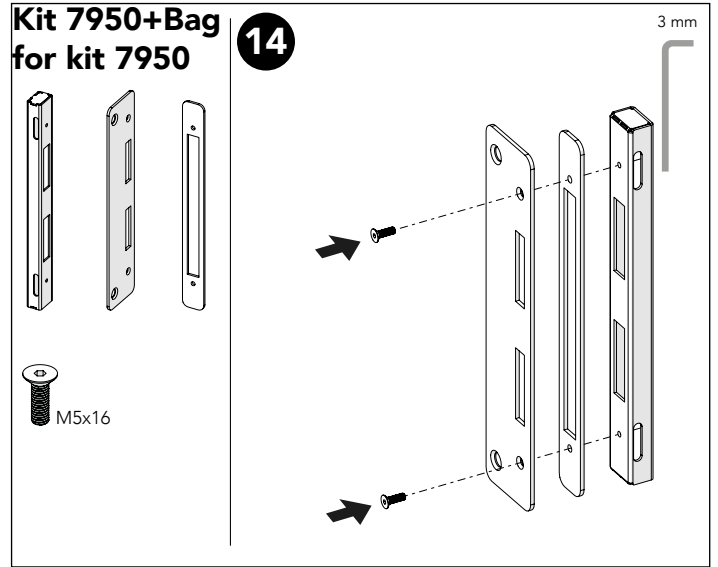

**6**

13mm

Art no: 88757950 ver.003

**Kit UXP  
Swing door**

**7**

13mm

5 mm

Art no: 88737950 ver.003