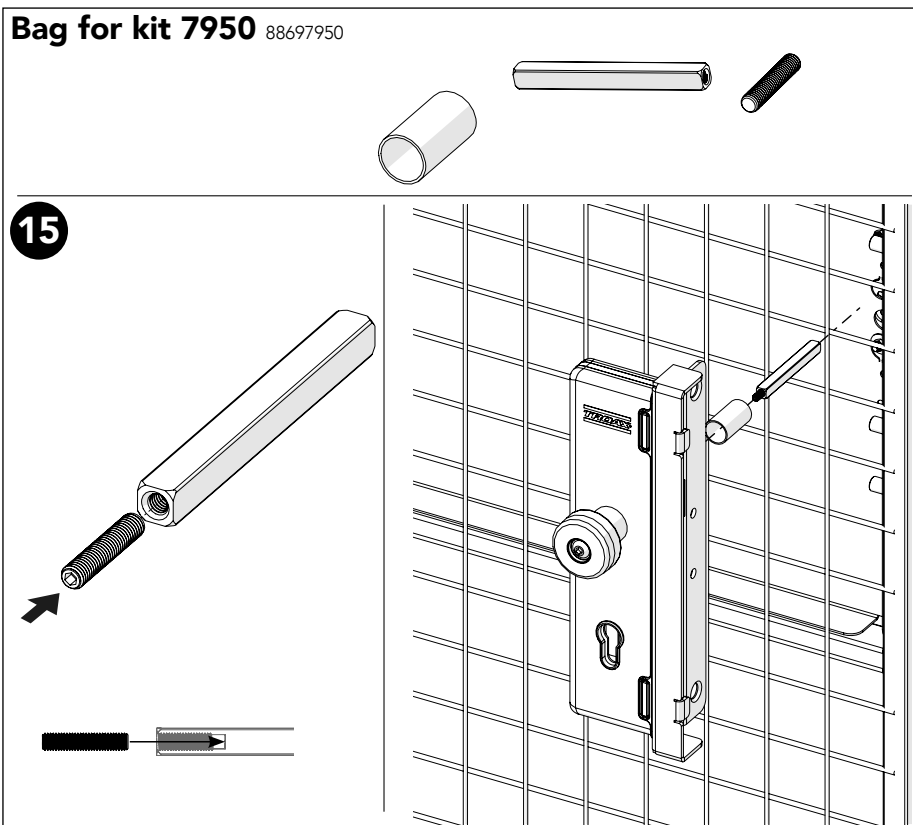

**6**

13mm

Art no: 88757950 ver.003

**Kit UXP  
Swing door**

**7**

13mm

5 mm

Art no: 88737950 ver.003