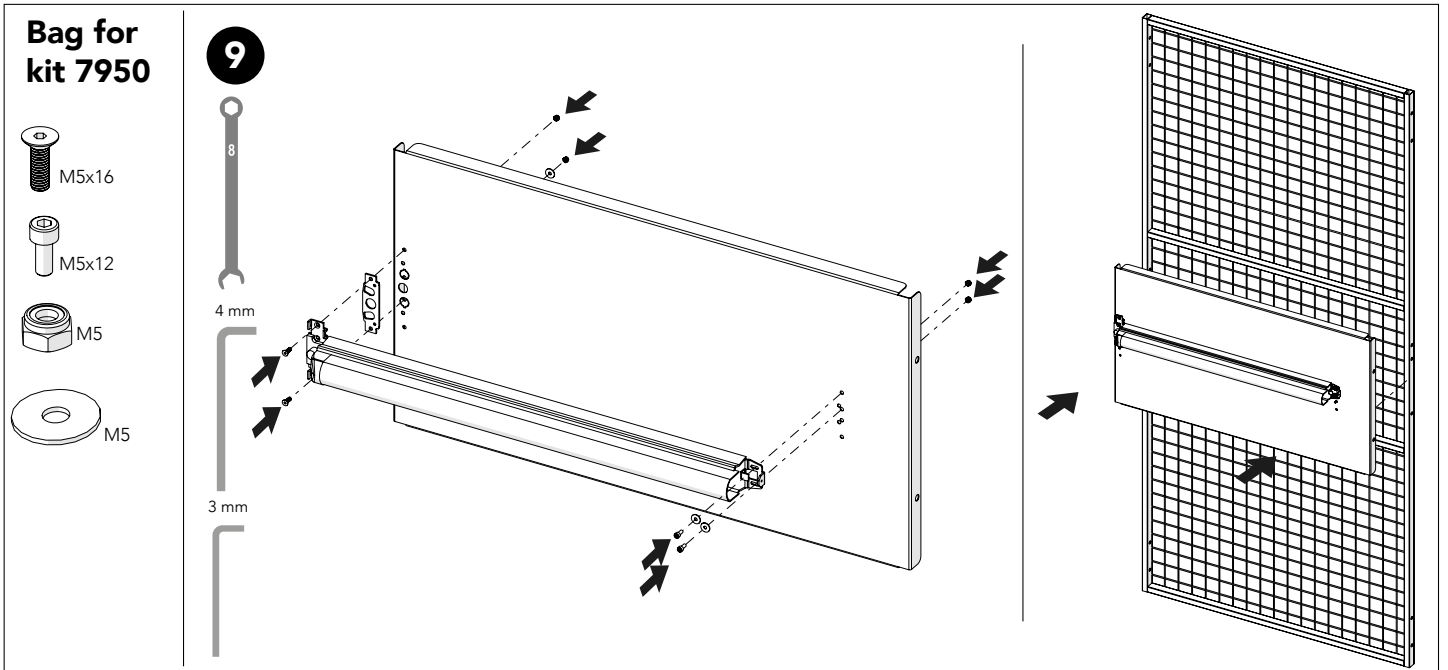

**6**

13mm

Art no: 88757950 ver.003

**Kit UXP  
Swing door**

**7**

13mm

5 mm

Art no: 88737950 ver.003