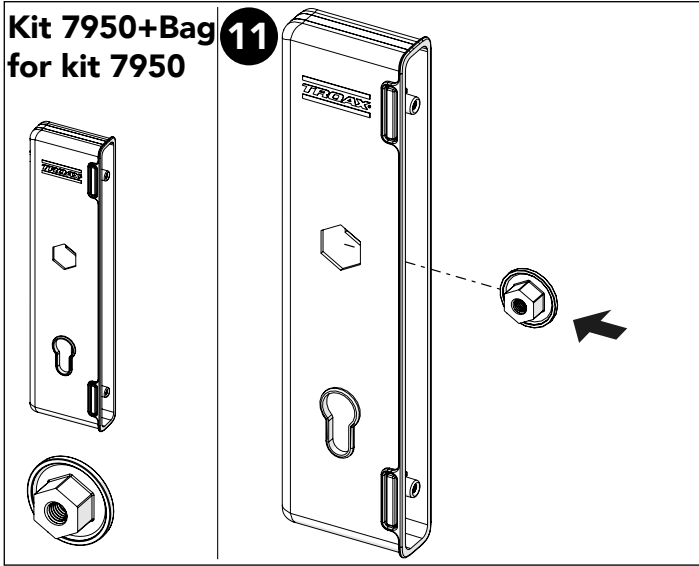

**6**

13mm

Art no: 88757950 ver.003

**Kit UXP  
Swing door**

**7**

13mm

5 mm

Art no: 88737950 ver.003