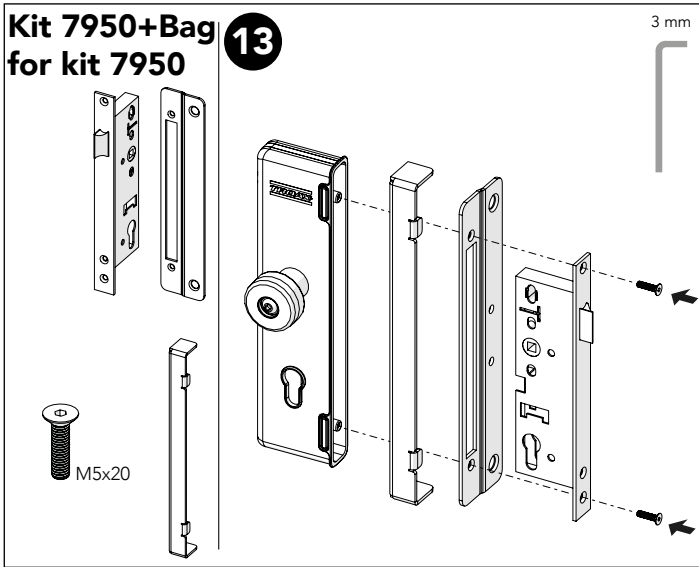

**6**

13mm

Art no: 88757950 ver.003

**Kit UXP  
Swing door**

**7**

13mm

5 mm

Art no: 88737950 ver.003