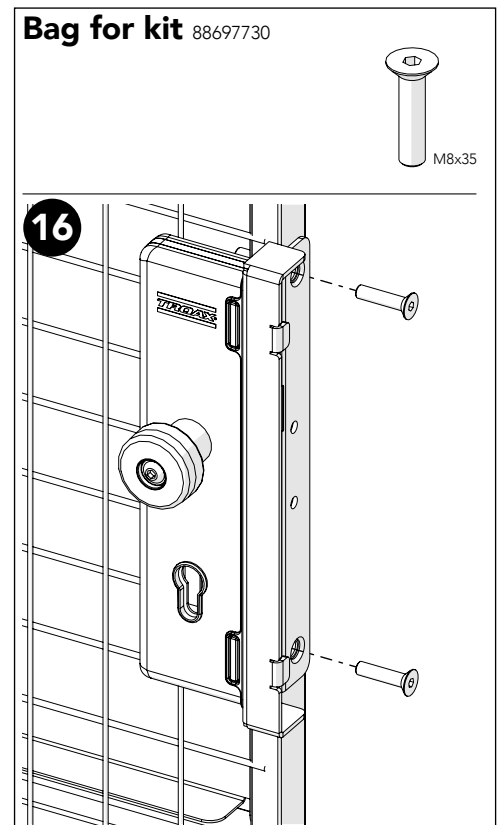

# Hinged door EC Lock with Panic Bar

Art no: 88757950 ver.003

**Bag for kit**

**Bag for kit**

**Bag for kit 7880**

Art no: 88737950 ver:003

**Kit UXP  
Swing door**

**5**

**6**

13mm

Art no: 88757950 ver.003

**Kit UXP  
Swing door**

**7**

13mm

5 mm

Art no: 88737950 ver.003