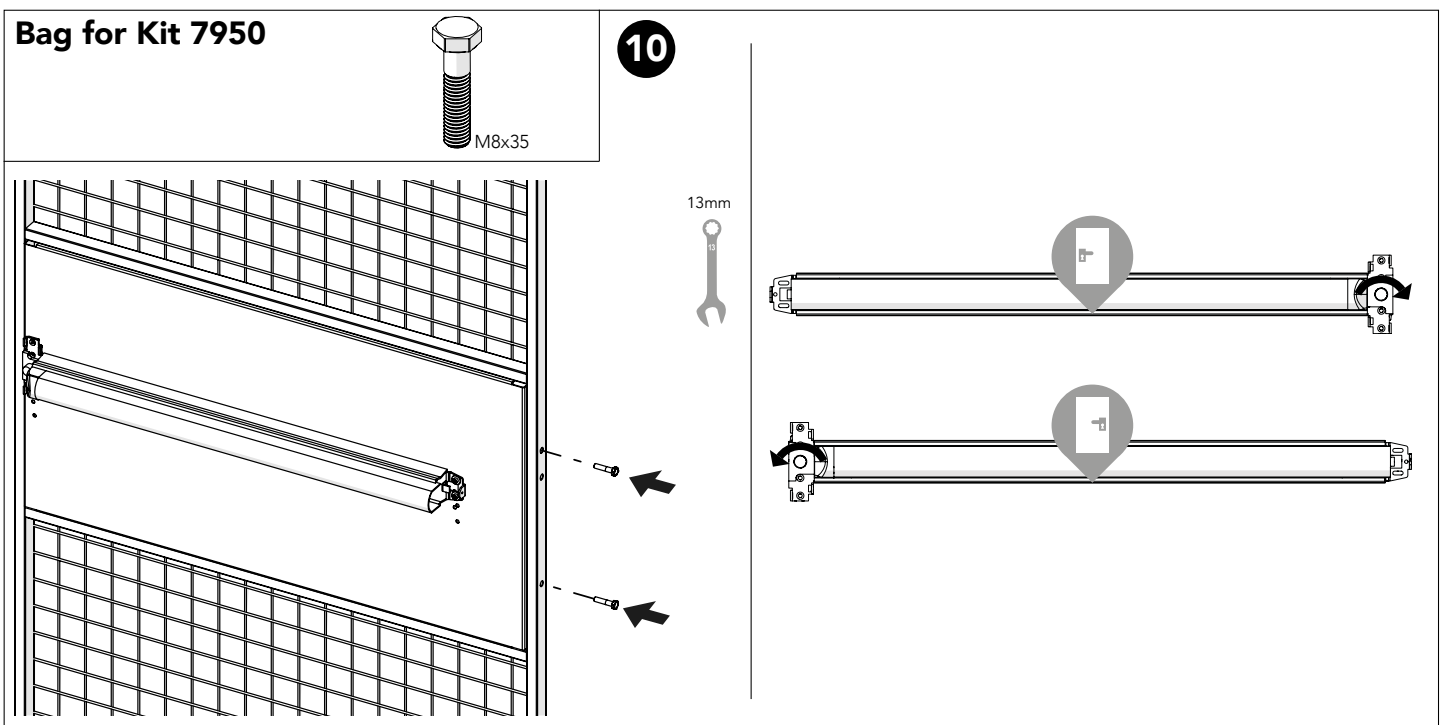

**6**

13mm

Art no: 88757950 ver.003

**Kit UXP  
Swing door**

**7**

13mm

5 mm

Art no: 88737950 ver.003