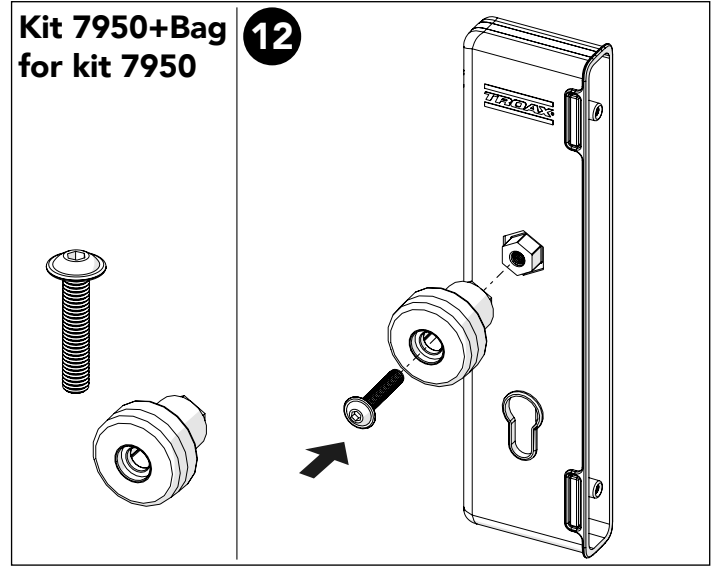

**6**

13mm

Art no: 88757950 ver.003

**Kit UXP  
Swing door**

**7**

13mm

5 mm

Art no: 88737950 ver.003