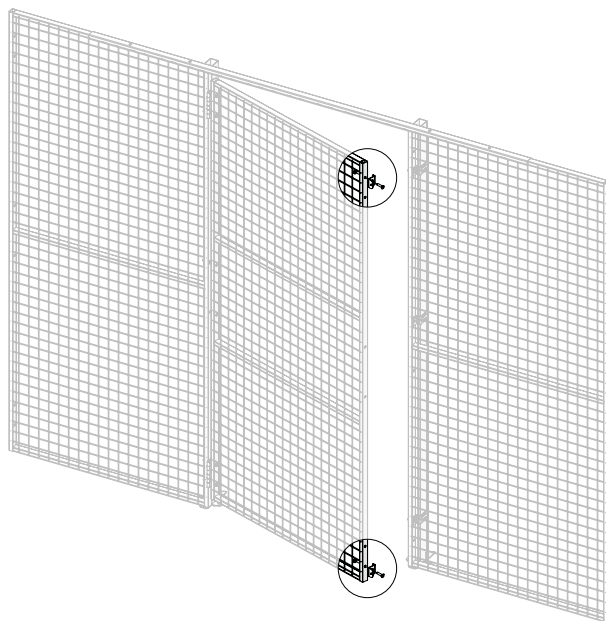

**6**

13mm

Art no: 88757950 ver.003

**Kit UXP  
Swing door**

**7**

13mm

5 mm

Art no: 88737950 ver.003