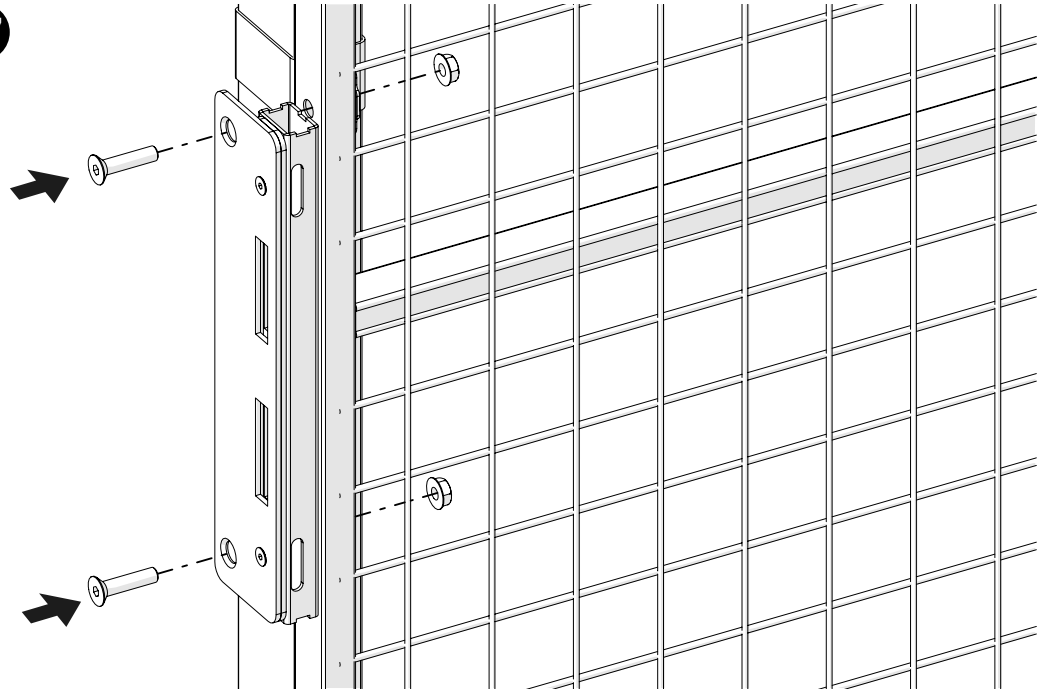

**Bag for kit
7730**

17