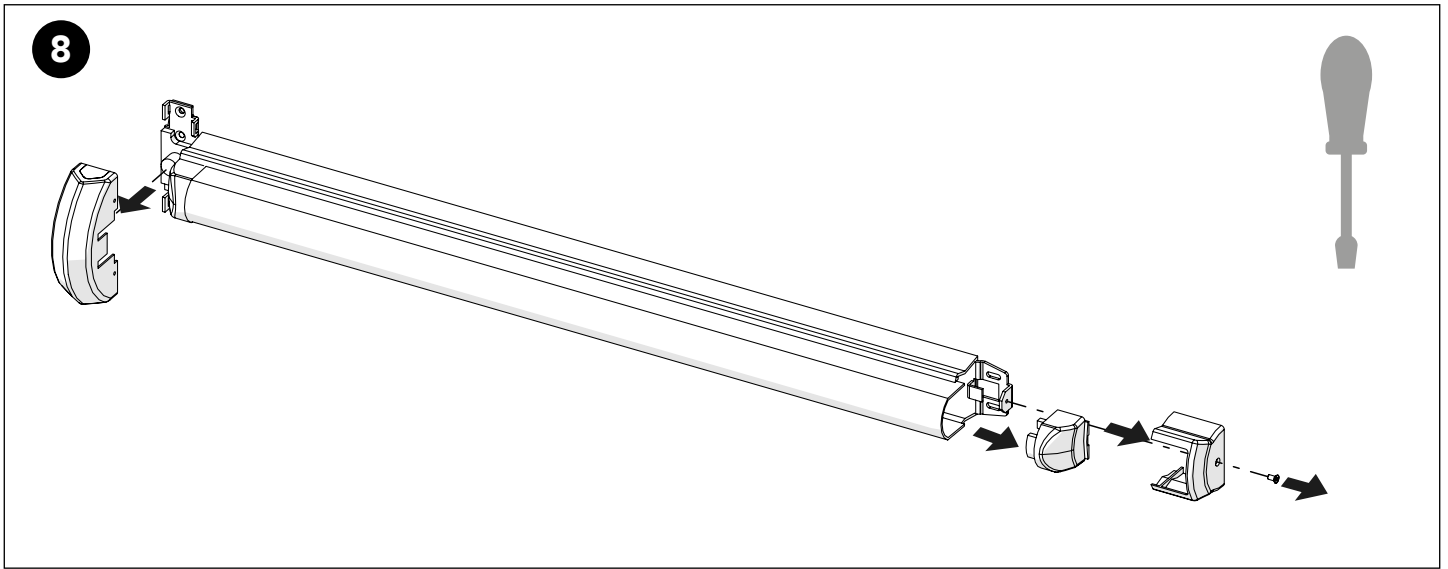

**6**

13mm

Art no: 88757950 ver.003

**Kit UXP  
Swing door**

**7**

13mm

5 mm

Art no: 88737950 ver.003