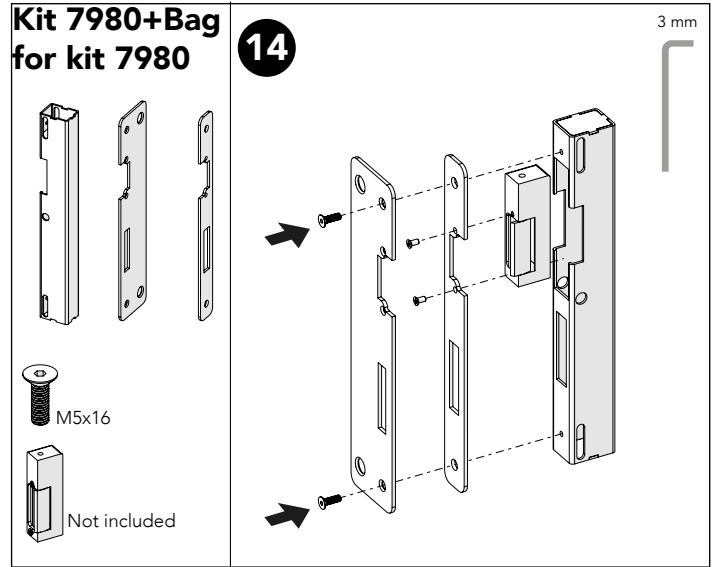

Art no: 88757980 ver.003

**Kit UXP
Swing door**

7

13mm

5 mm

Art no: 88737980 ver.003

Bag for kit
7730

17