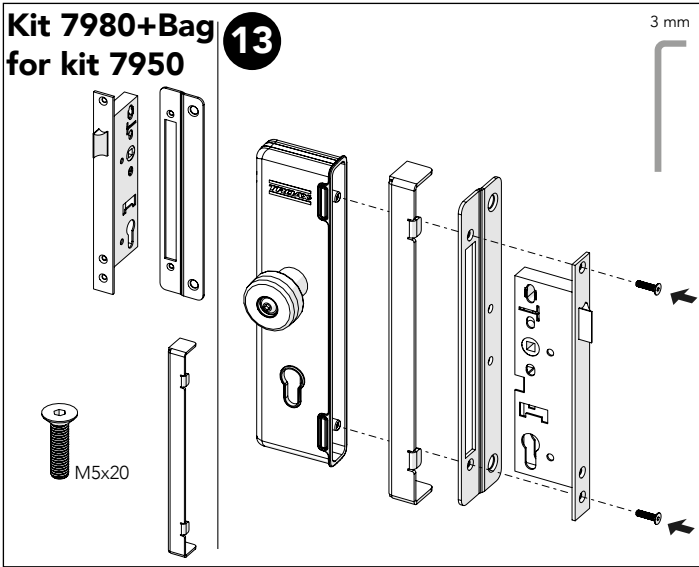

Art no: 88757980 ver.003

**Kit UXP
Swing door**

7

13mm

5 mm

Art no: 88737980 ver.003

Bag for kit
7730

17