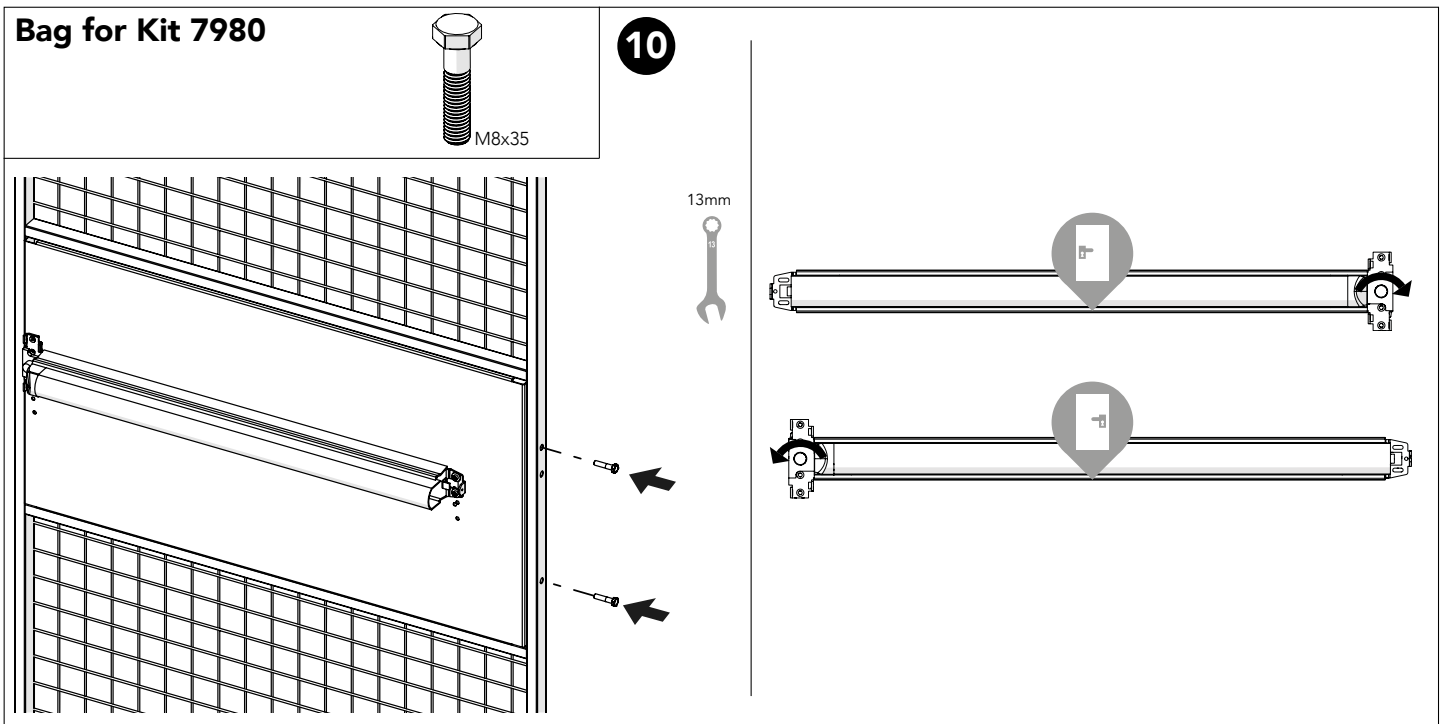

Art no: 88757980 ver.003

**Kit UXP
Swing door**

7

13mm

5 mm

Art no: 88737980 ver.003

Bag for kit
7730

17