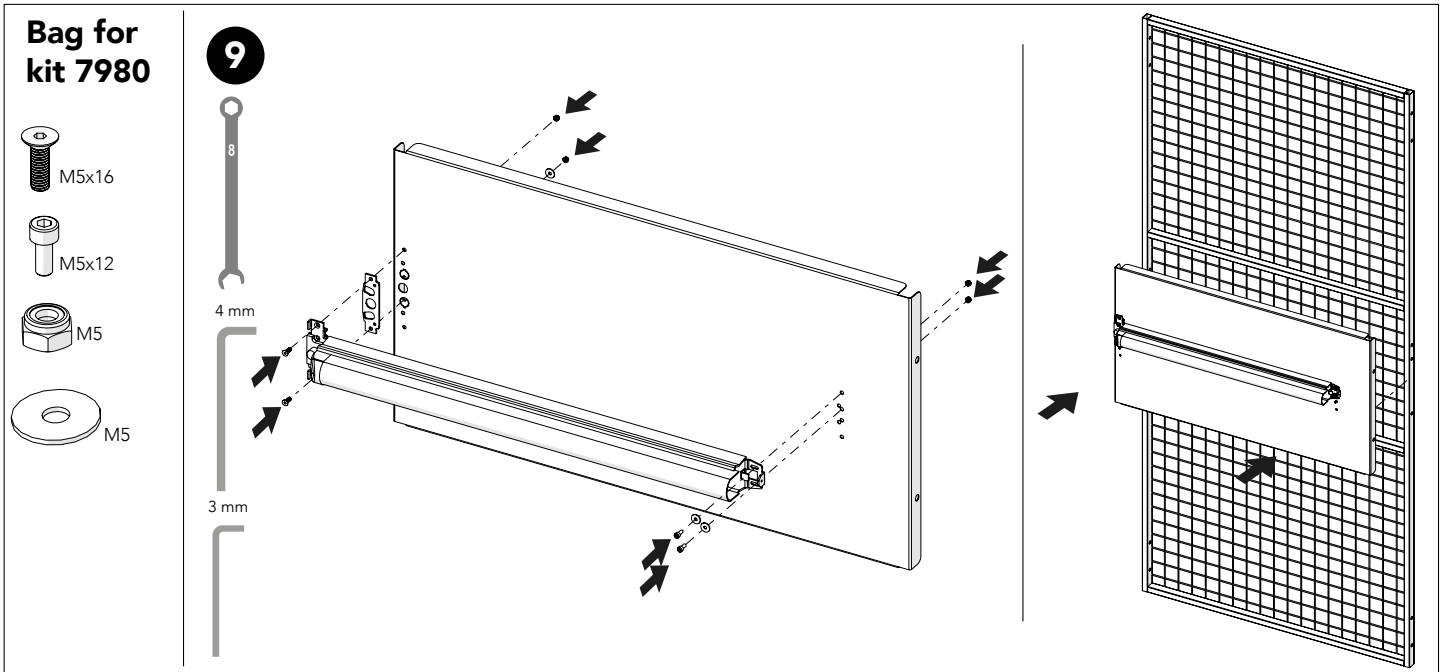

Art no: 88757980 ver.003

**Kit UXP
Swing door**

7

13mm

5 mm

Art no: 88737980 ver.003

Bag for kit
7730

17