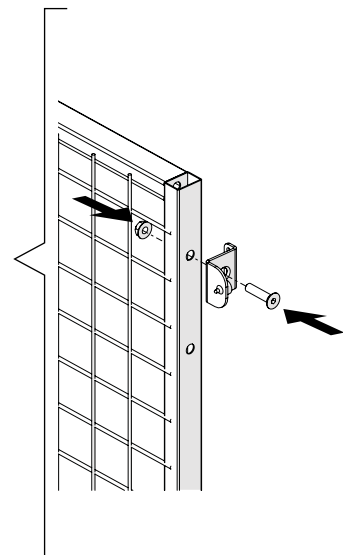

Art no: 88757980 ver.003

**Kit UXP
Swing door**

7

13mm

5 mm

Art no: 88737980 ver.003

Bag for kit
7730

17