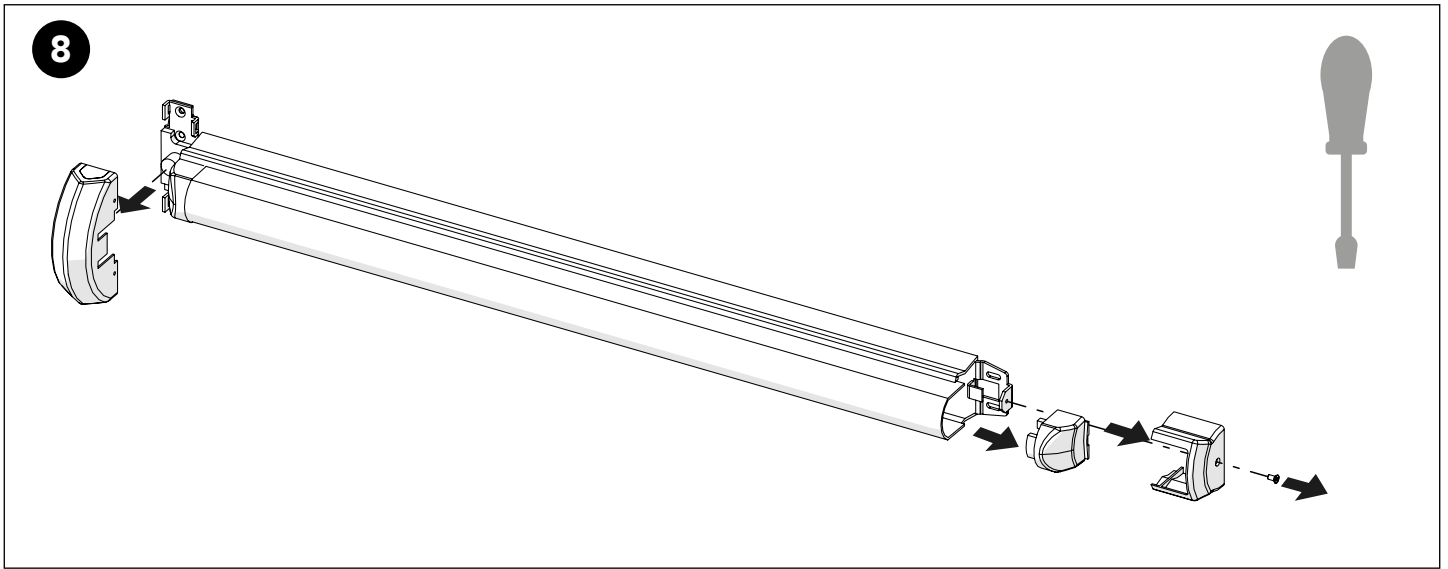

Art no: 88757980 ver.003

**Kit UXP
Swing door**

7

13mm

5 mm

Art no: 88737980 ver.003

Bag for kit
7730

17