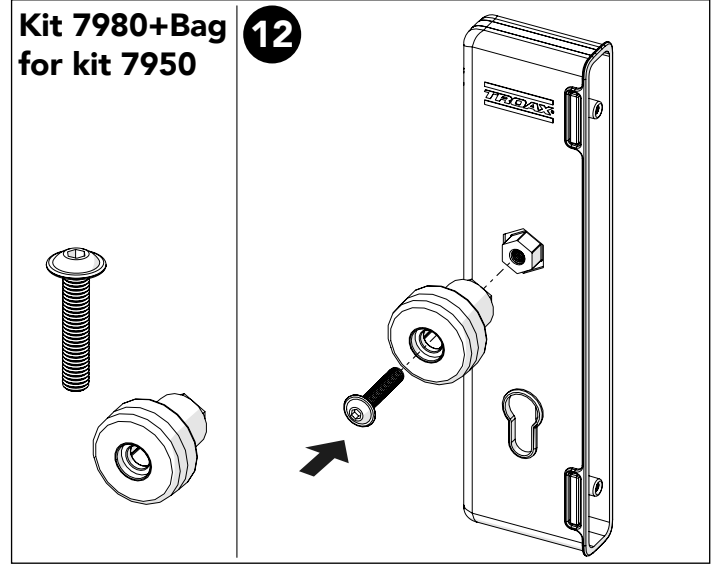

Art no: 88757980 ver.003

**Kit UXP
Swing door**

7

13mm

5 mm

Art no: 88737980 ver.003

Bag for kit
7730

17