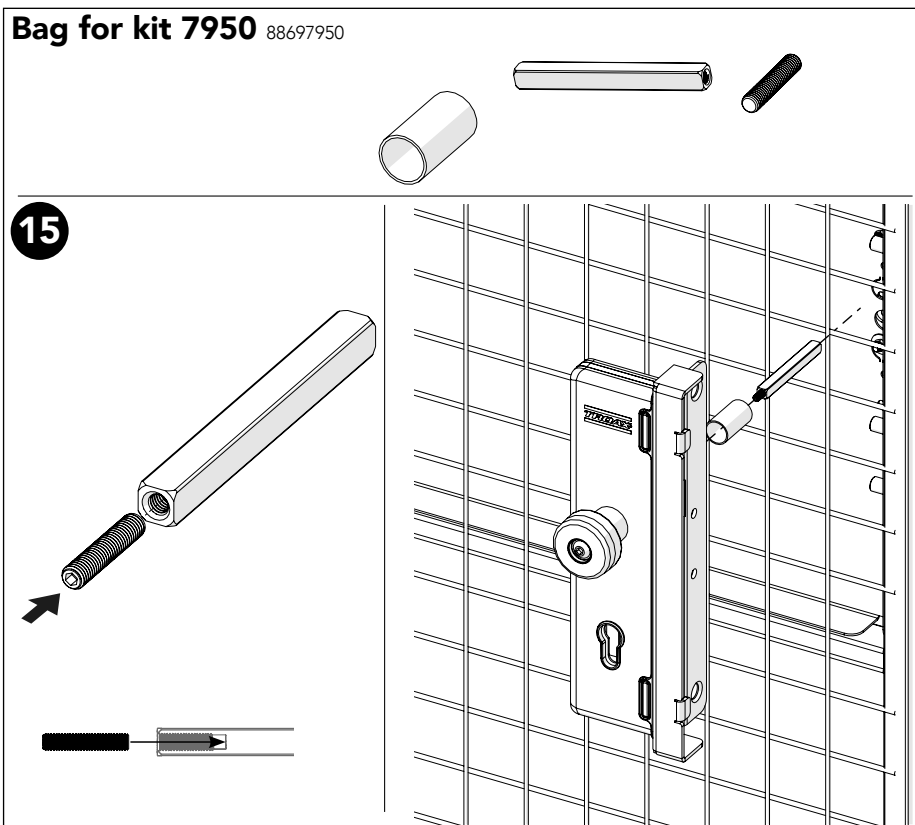

Art no: 88757980 ver.003

**Kit UXP
Swing door**

7

13mm

5 mm

Art no: 88737980 ver.003

Bag for kit
7730

17