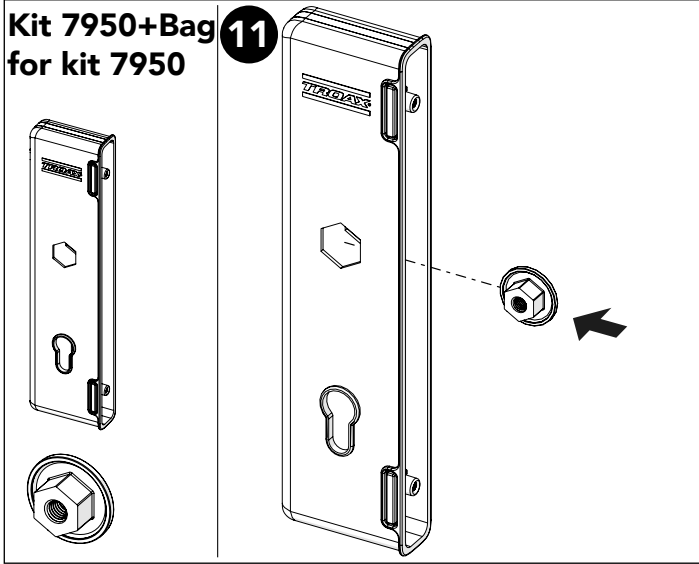

Art no: 88757980 ver.003

**Kit UXP
Swing door**

7

13mm

5 mm

Art no: 88737980 ver.003

Bag for kit
7730

17