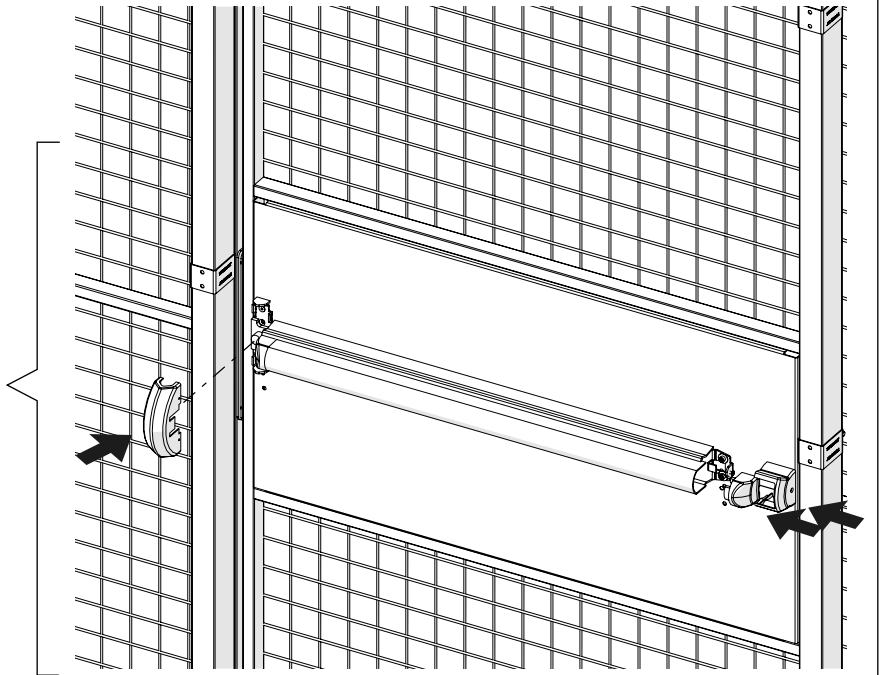

Bag for kit
7730

17

18

Art no: 88737980 ver.003

19