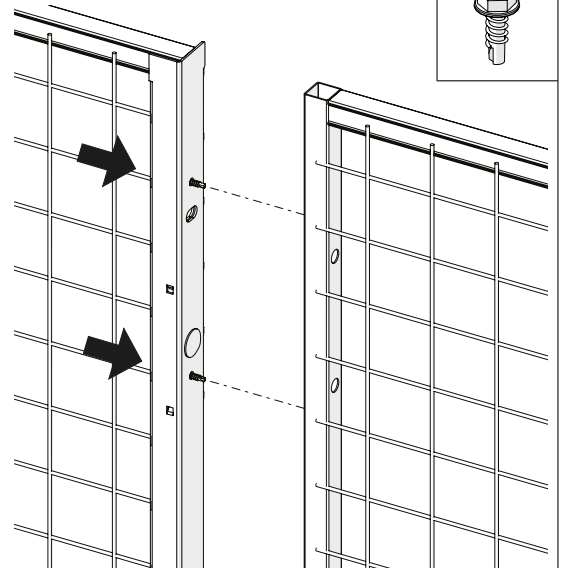

Property protection

1

2

3

5

Art no: 88754035 ver. 002