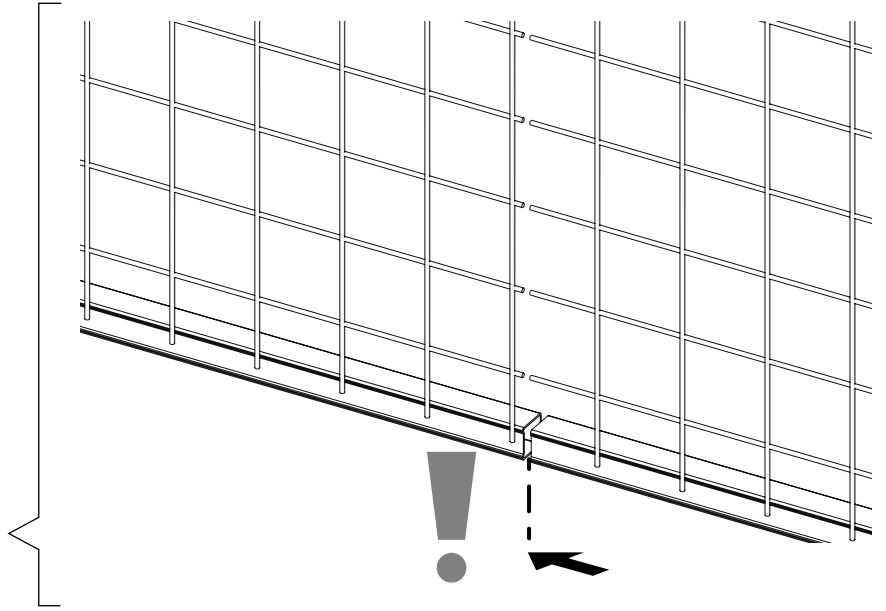

3

Kit Cut Width

4

5

Art no: 89754035 ver: 002

Property protection

1

2