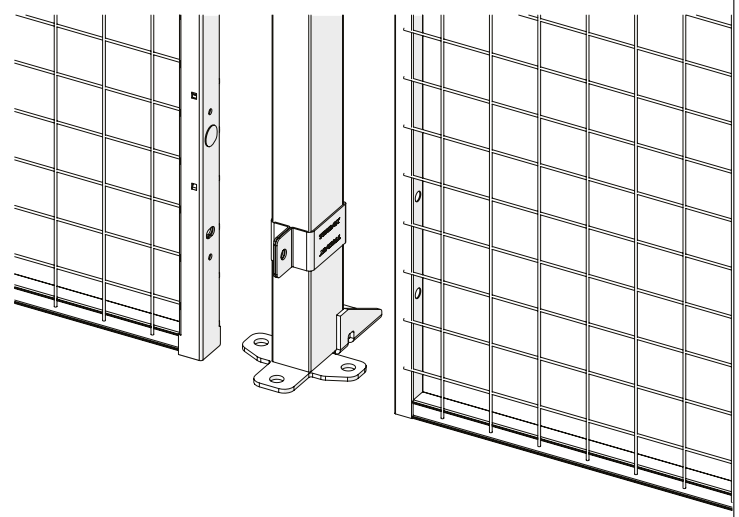

3

Kit Cut Width

4

5

Art no: 89754035 ver: 002

Property protection

1

2