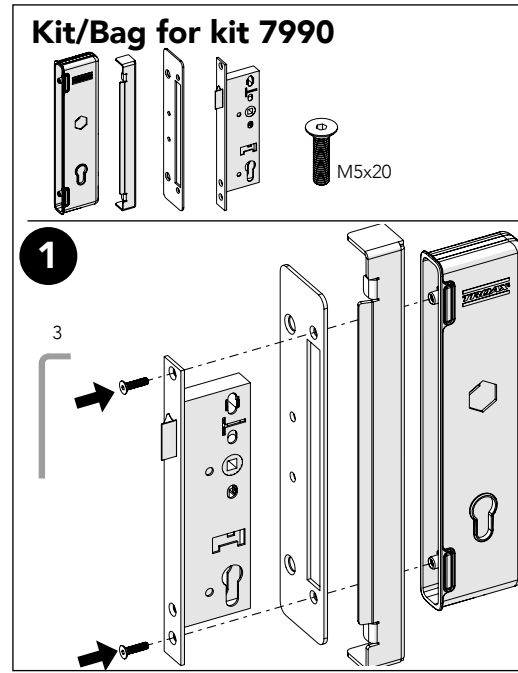

Kit 7990 SmF EC El. strike 36907990

Art no: 88757990 ver. 001

Art no: 88757990 ver. 001