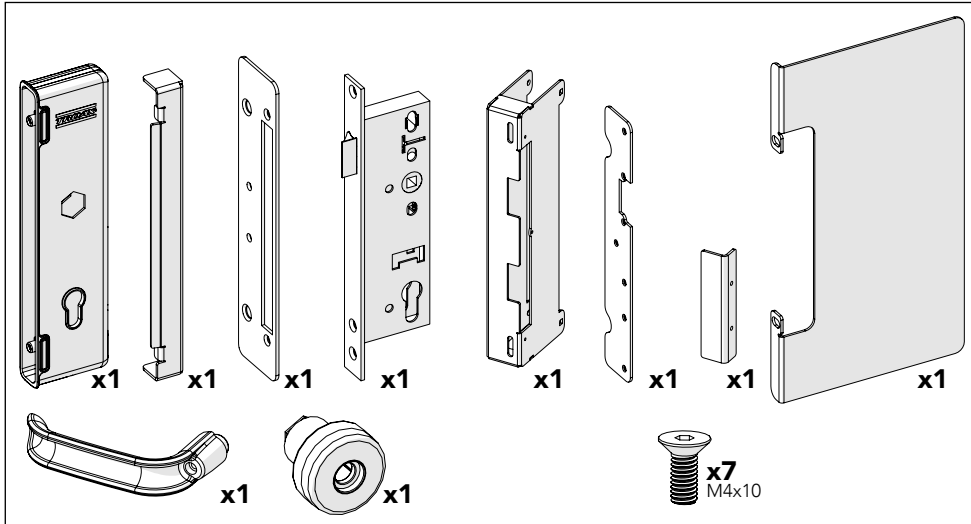

Kit 7990 SmF EC El. strike 36907990

Art no: 88757990 ver. 001