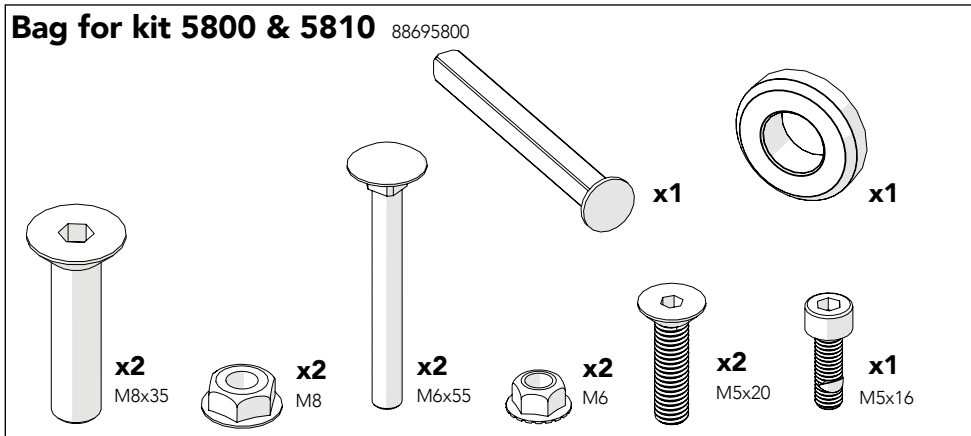

Kit 7990 SmF EC El. strike 36907990

Art no: 88757990 ver. 001

Art no: 88757990 ver. 001