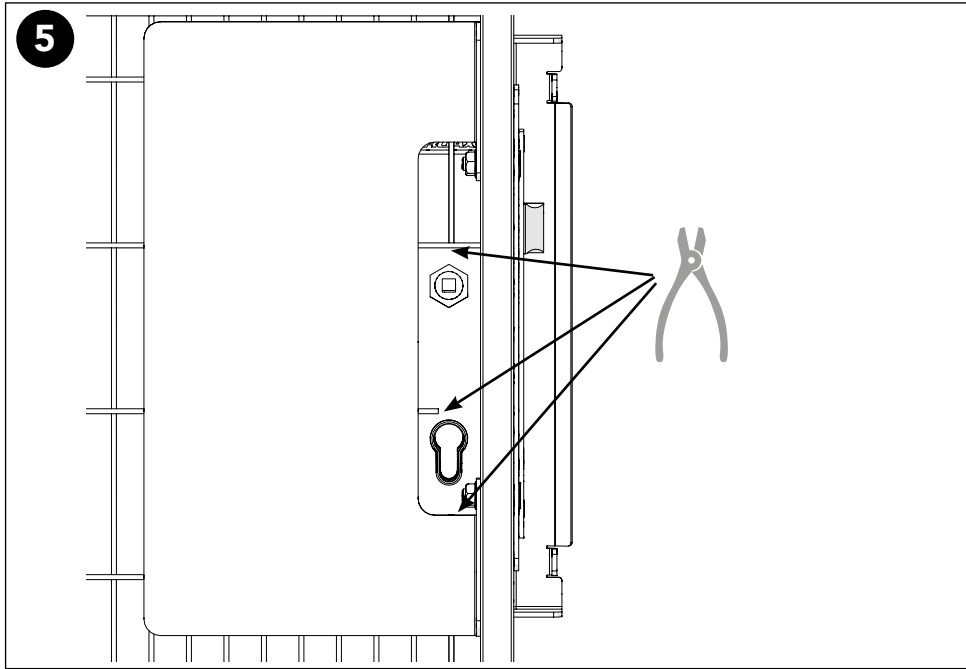

# ELECTRIC STRIKE EC SMF

KIT 36907990

Art no: 88757990 ver. 001

Art no: 88757990 ver. 001