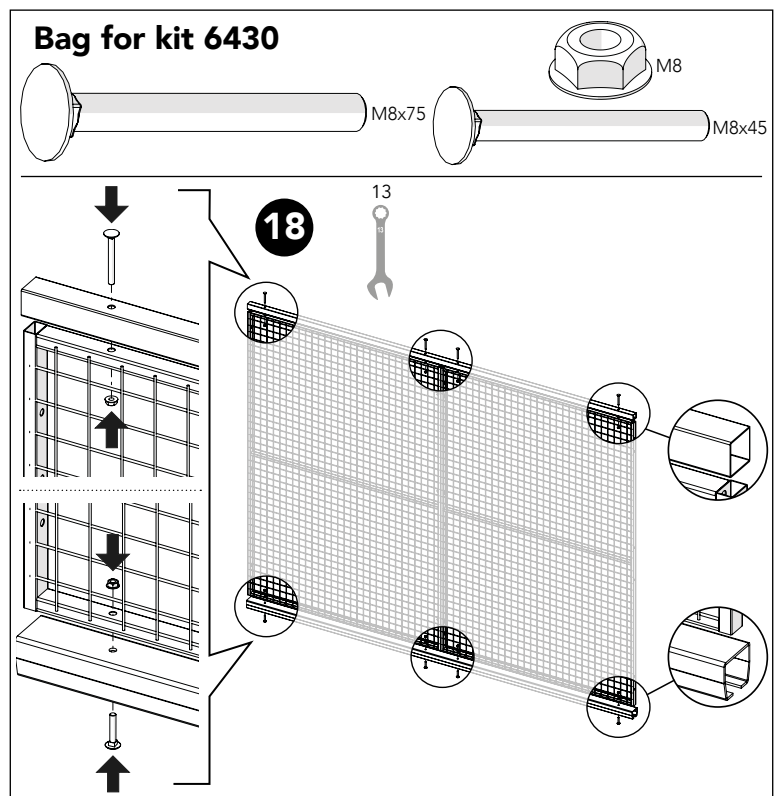

A + B + C + D	A	B	C	D
1800	3000 mm	1500	1500		
2500	4000 mm	1500	1500	1000	
3000	4500 mm	1500	1500	1500	
3500	5000 mm	1000	1500	1500	1000
4250	6000 mm	1500	1500	1500	1500

Art no: 88754755 ver. 03