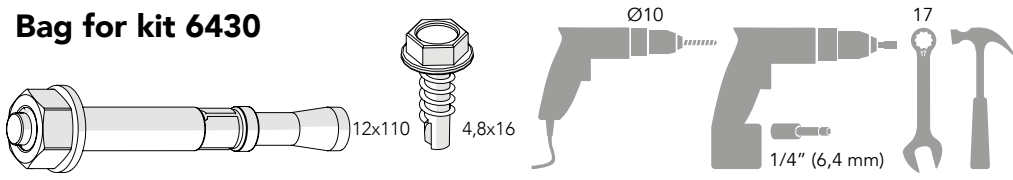

## Kit Bracket SmF

5

Art.no: 88754755 Ver. 03

**Bag for kit 6430**

**6**

**Kit 6430 Linear Sliding Door + Bag for kit 6430 + Kit Bracket SMF**

**7**

**8**