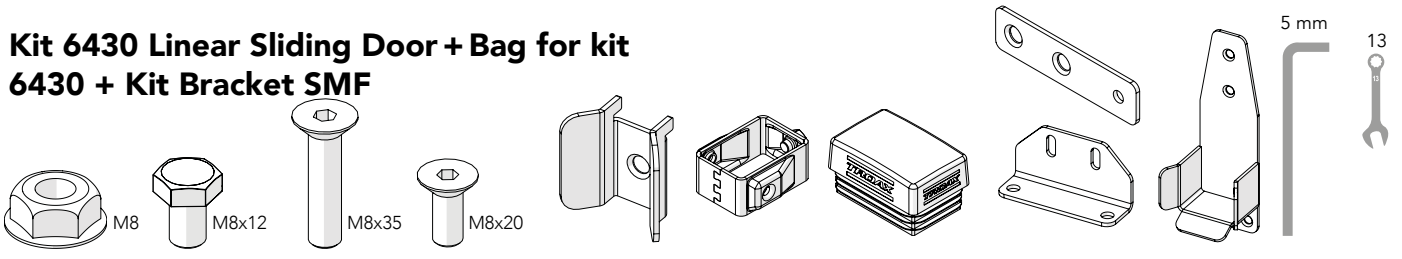

## Kit Bracket SmF

5

Art.no: 88754755 Ver. 03

**Bag for kit 6430**

**6**

**Kit 6430 Linear Sliding Door + Bag for kit 6430 + Kit Bracket SMF**

**7**

**8**