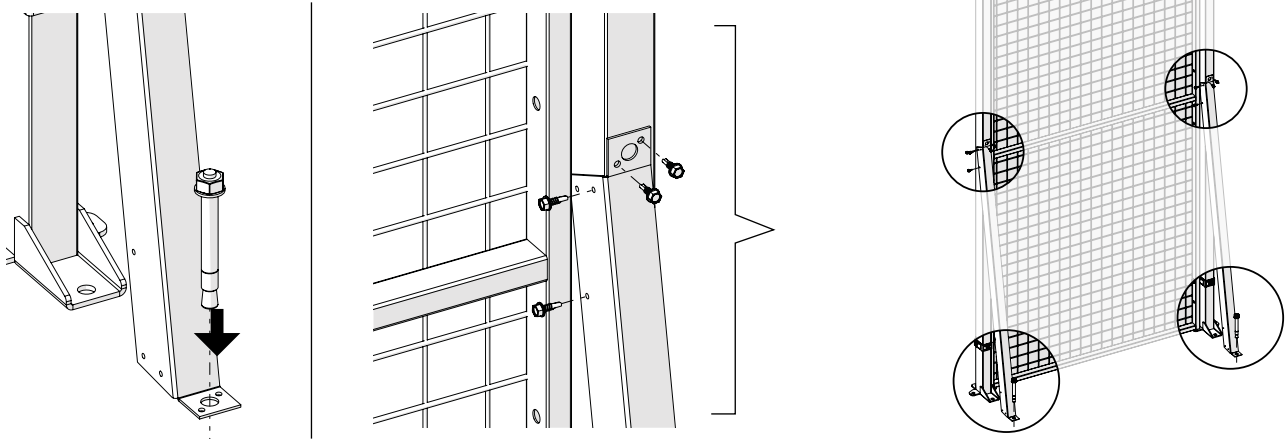

## Kit Bracket SmF

5

Art.no: 88754755 Ver. 03

**Bag for kit 6430**

**6**

**Kit 6430 Linear Sliding Door + Bag for kit 6430 + Kit Bracket SMF**

**7**

**8**