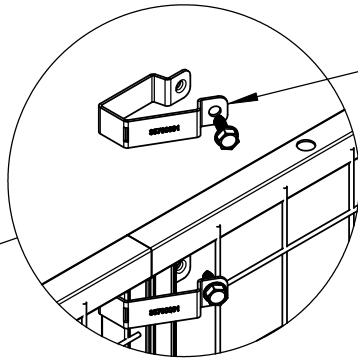

Anti Collapse System, Musca with bracket

Follow Me

35700199 (x40)

35700299(x10)

35700279 (x60)

35700200 (x10)

13 mm

1

2

35700299

3

35700299

700 mm 35800821
 1200 mm 35800851
 1500 mm 35800861

4

5

6