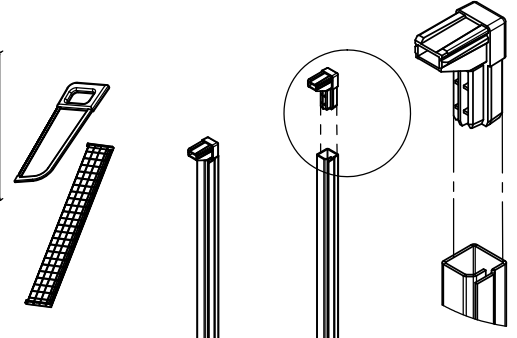

Anti Collapse System, Musca with bracket

Follow Me

35700199 (x40)

35700299(x10)

35700279 (x60)

35700200 (x10)

13 mm

1

2

35700299

3

35700299

700 mm 35800821
 1200 mm 35800851
 1500 mm 35800861

4

5

6