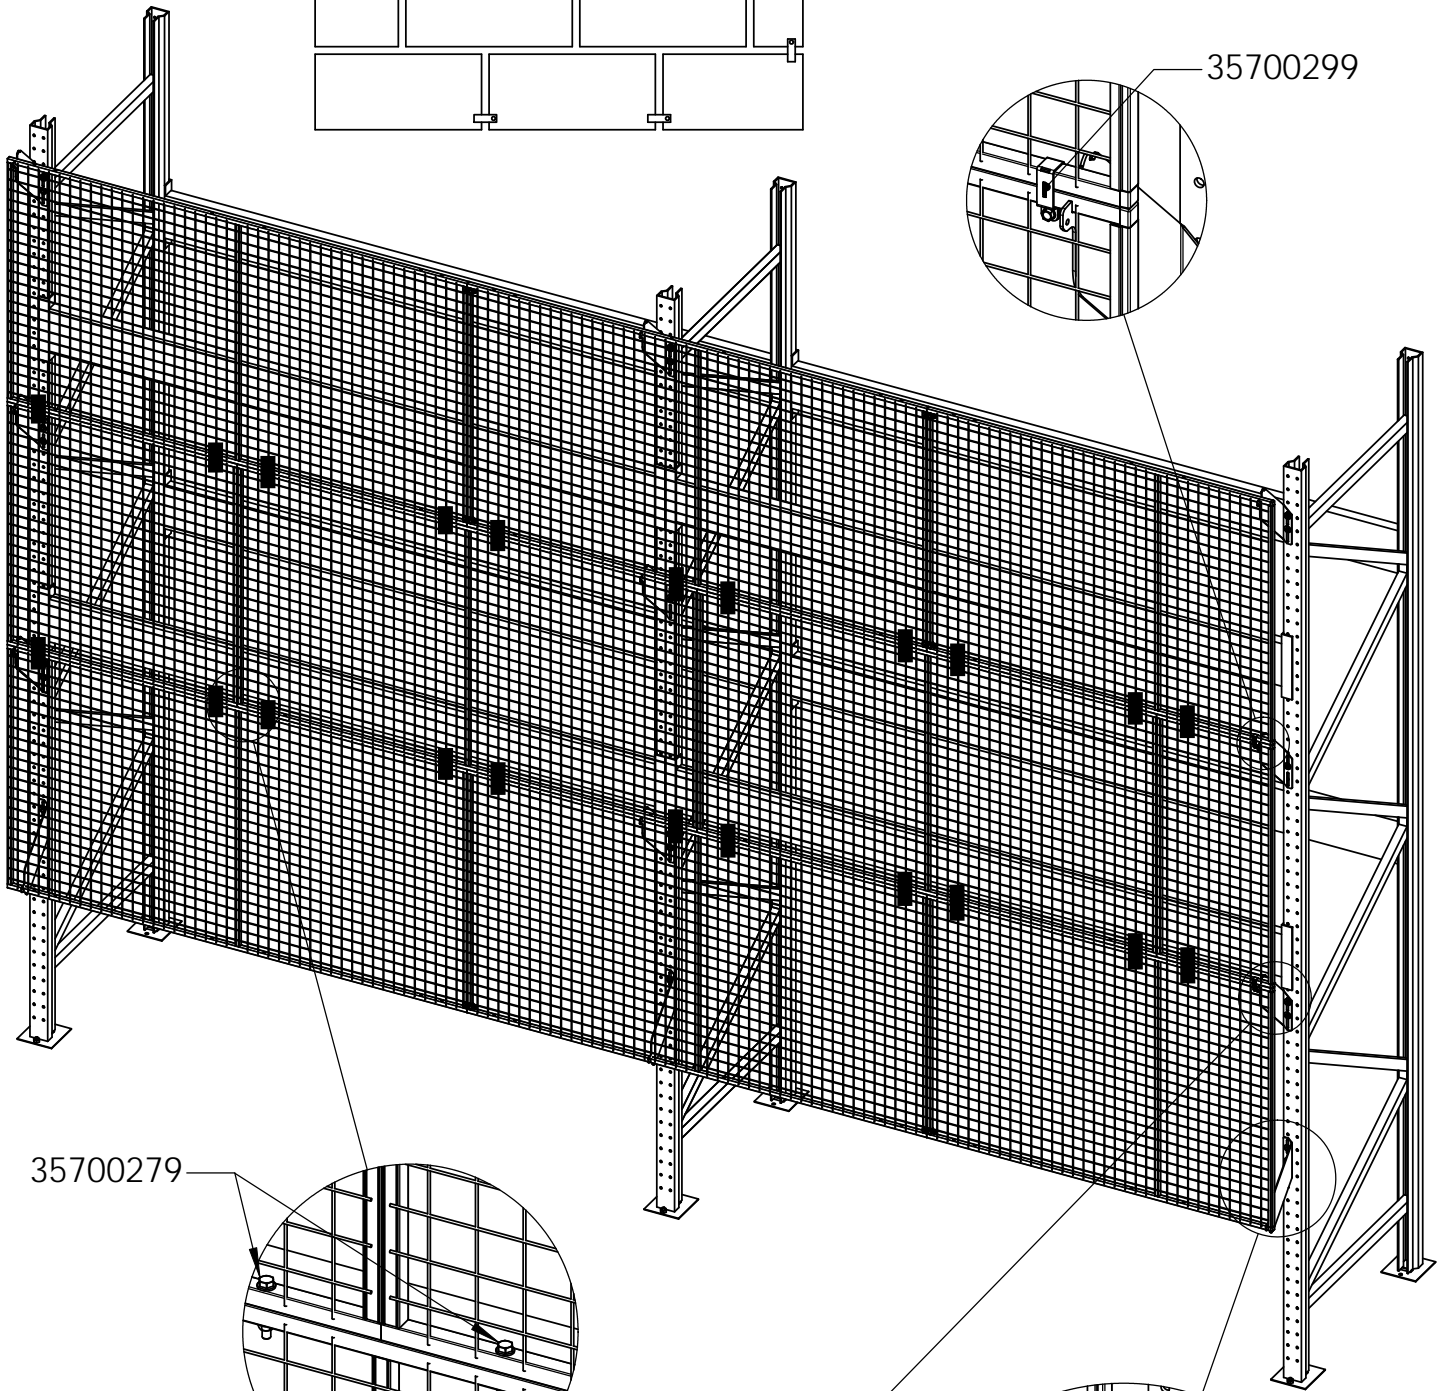

35700299

35700279