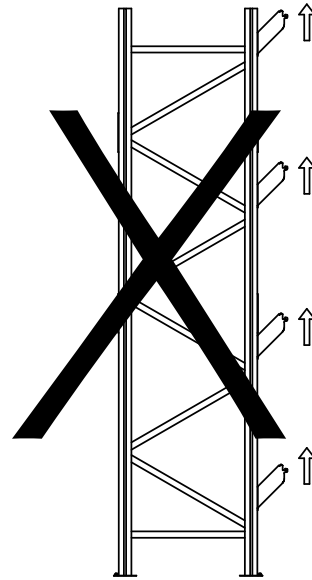

Anti Collapse System, Musca with bracket

Follow Me

35700199 (x40)

35700299(x10)

35700279 (x60)

35700200 (x10)

13 mm

1

2

35700299

3

35700299

700 mm 35800821
 1200 mm 35800851
 1500 mm 35800861

4

5

6