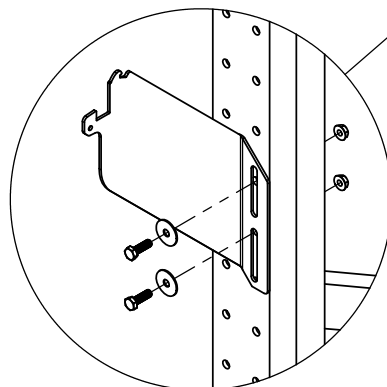

Anti Collapse System, Musca with bracket

Follow Me

35700199 (x40)

35700299(x10)

35700279 (x60)

35700200 (x10)

13 mm

1

2

35700299

3

35700299

700 mm 35800821
 1200 mm 35800851
 1500 mm 35800861

4

5

6