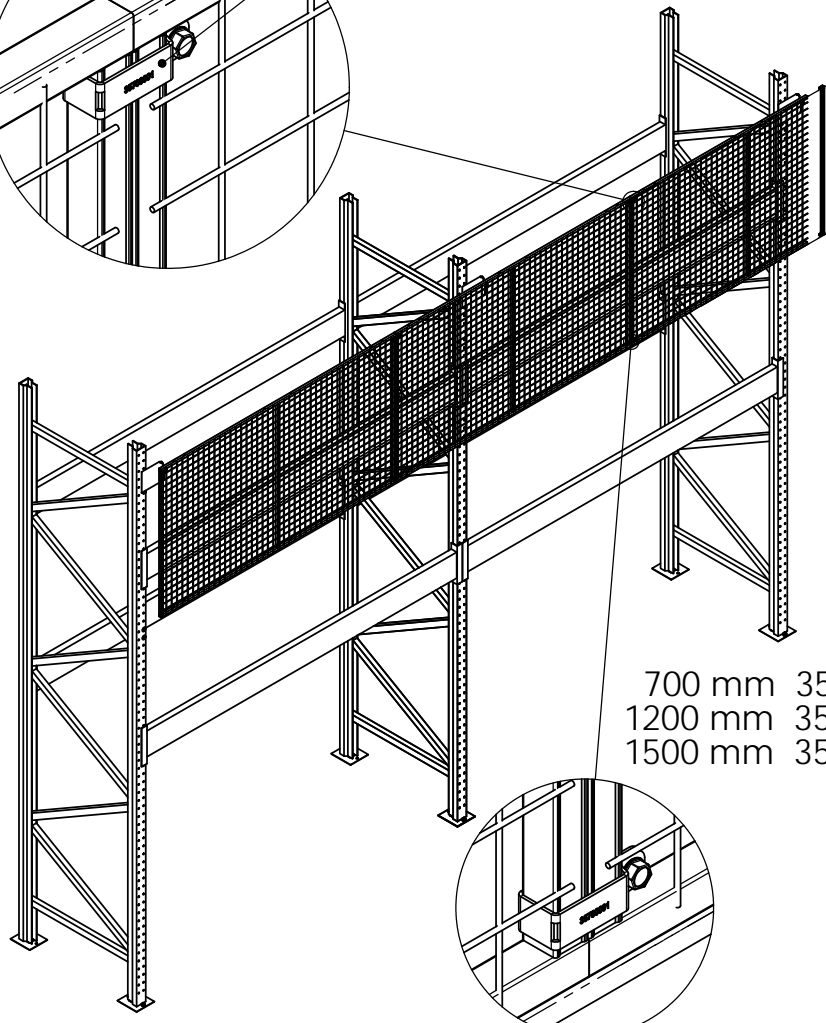

Anti Collapse System, Musca with bracket

Follow Me

35700199 (x40)

35700299(x10)

35700279 (x60)

35700200 (x10)

13 mm

1

2

35700299

3

35700299

700 mm 35800821
 1200 mm 35800851
 1500 mm 35800861

4

5

6