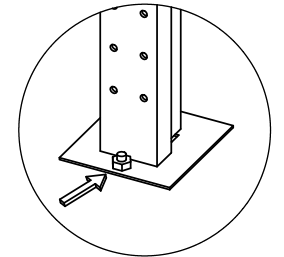

Anti Collapse System, Musca with bracket

Follow Me

35700199 (x40)

35700299(x10)

35700279 (x60)

35700200 (x10)

13 mm

1

2

35700299

3

35700299

700 mm 35800821
 1200 mm 35800851
 1500 mm 35800861

4

5

6