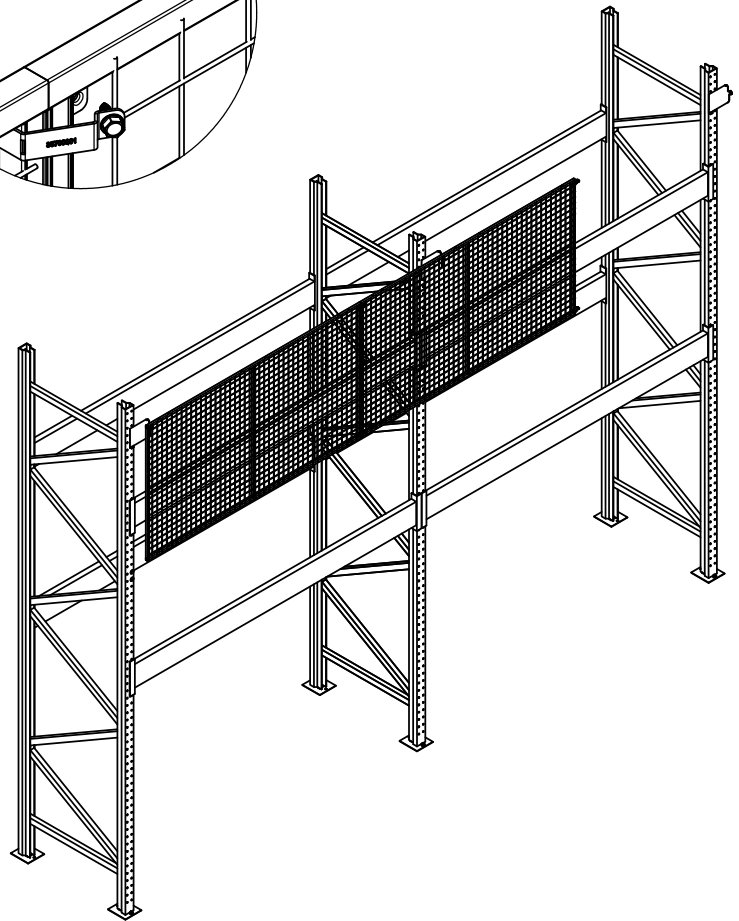

Anti Collapse System, Musca with bracket

Follow Me

35700199 (x40)

35700299(x10)

35700279 (x60)

35700200 (x10)

13 mm

1

2

35700299

3

35700299

700 mm 35800821
 1200 mm 35800851
 1500 mm 35800861

4

5

6