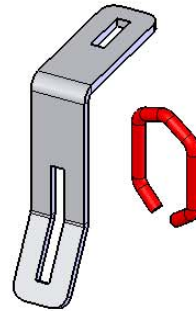

Anti Collapse System, Musca with bracket

Follow Me

35700199 (x40)

35700299(x10)

35700279 (x60)

35700200 (x10)

13 mm

1

2

35700299

3

35700299

700 mm 35800821
 1200 mm 35800851
 1500 mm 35800861

4

5

6