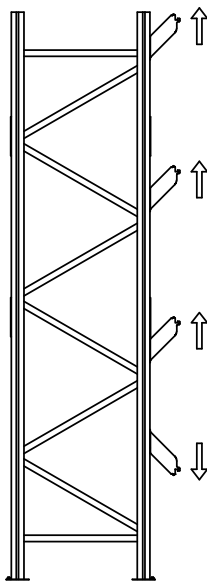

Anti Collapse System, Musca with bracket

Follow Me

35700199 (x40)

35700299(x10)

35700279 (x60)

35700200 (x10)

13 mm

1

2

35700299

3

35700299

700 mm 35800821
 1200 mm 35800851
 1500 mm 35800861

4

5

6