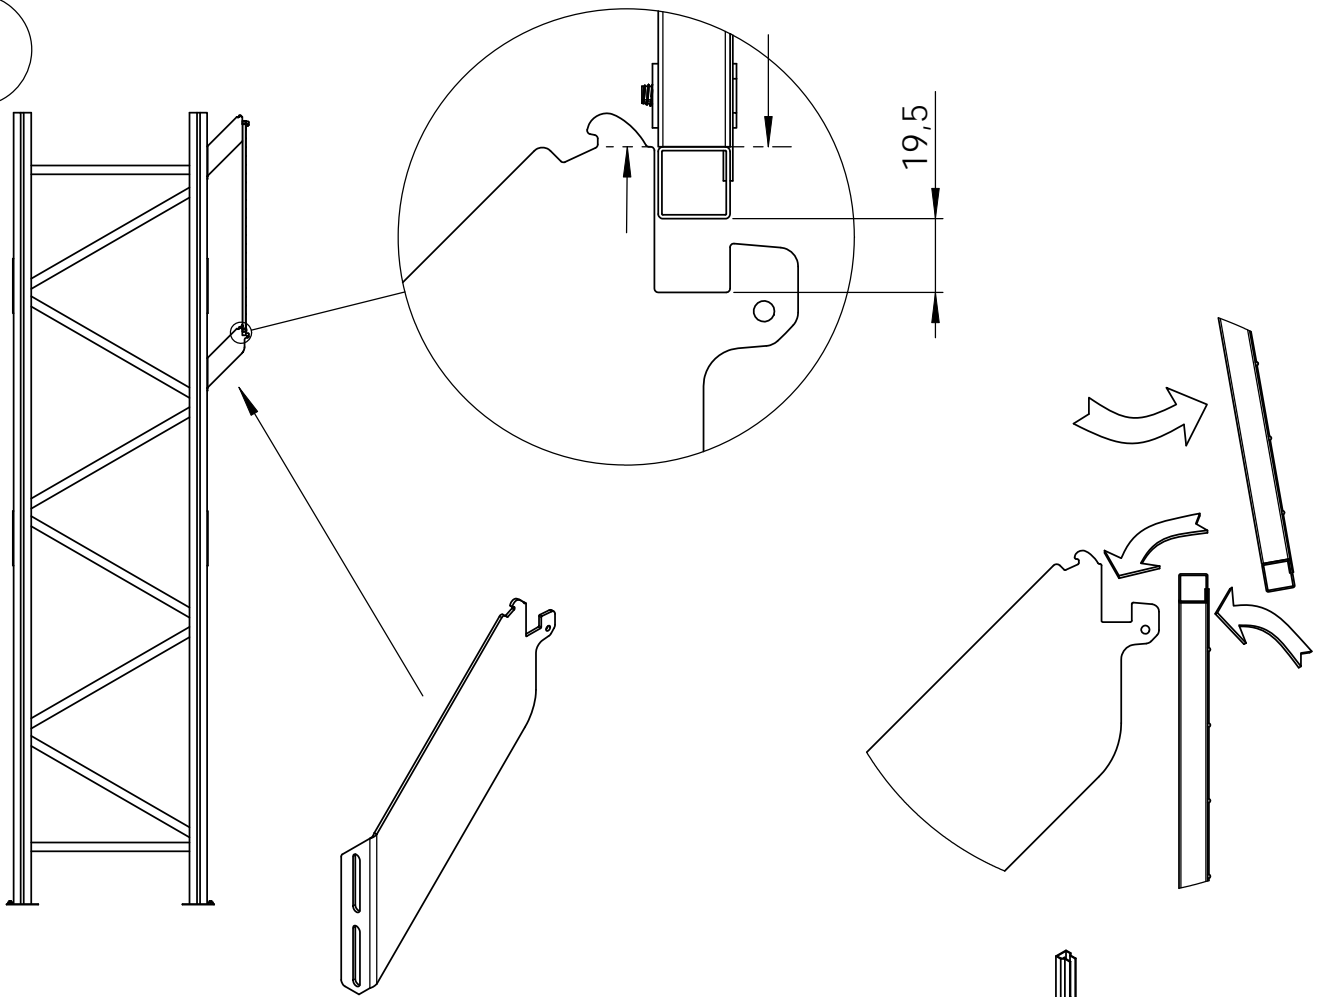

Anti Collapse System, Musca with bracket

Follow Me

35700199 (x40)

35700299(x10)

35700279 (x60)

35700200 (x10)

13 mm

1

2

35700299

3

35700299

700 mm 35800821
 1200 mm 35800851
 1500 mm 35800861

4

5

6