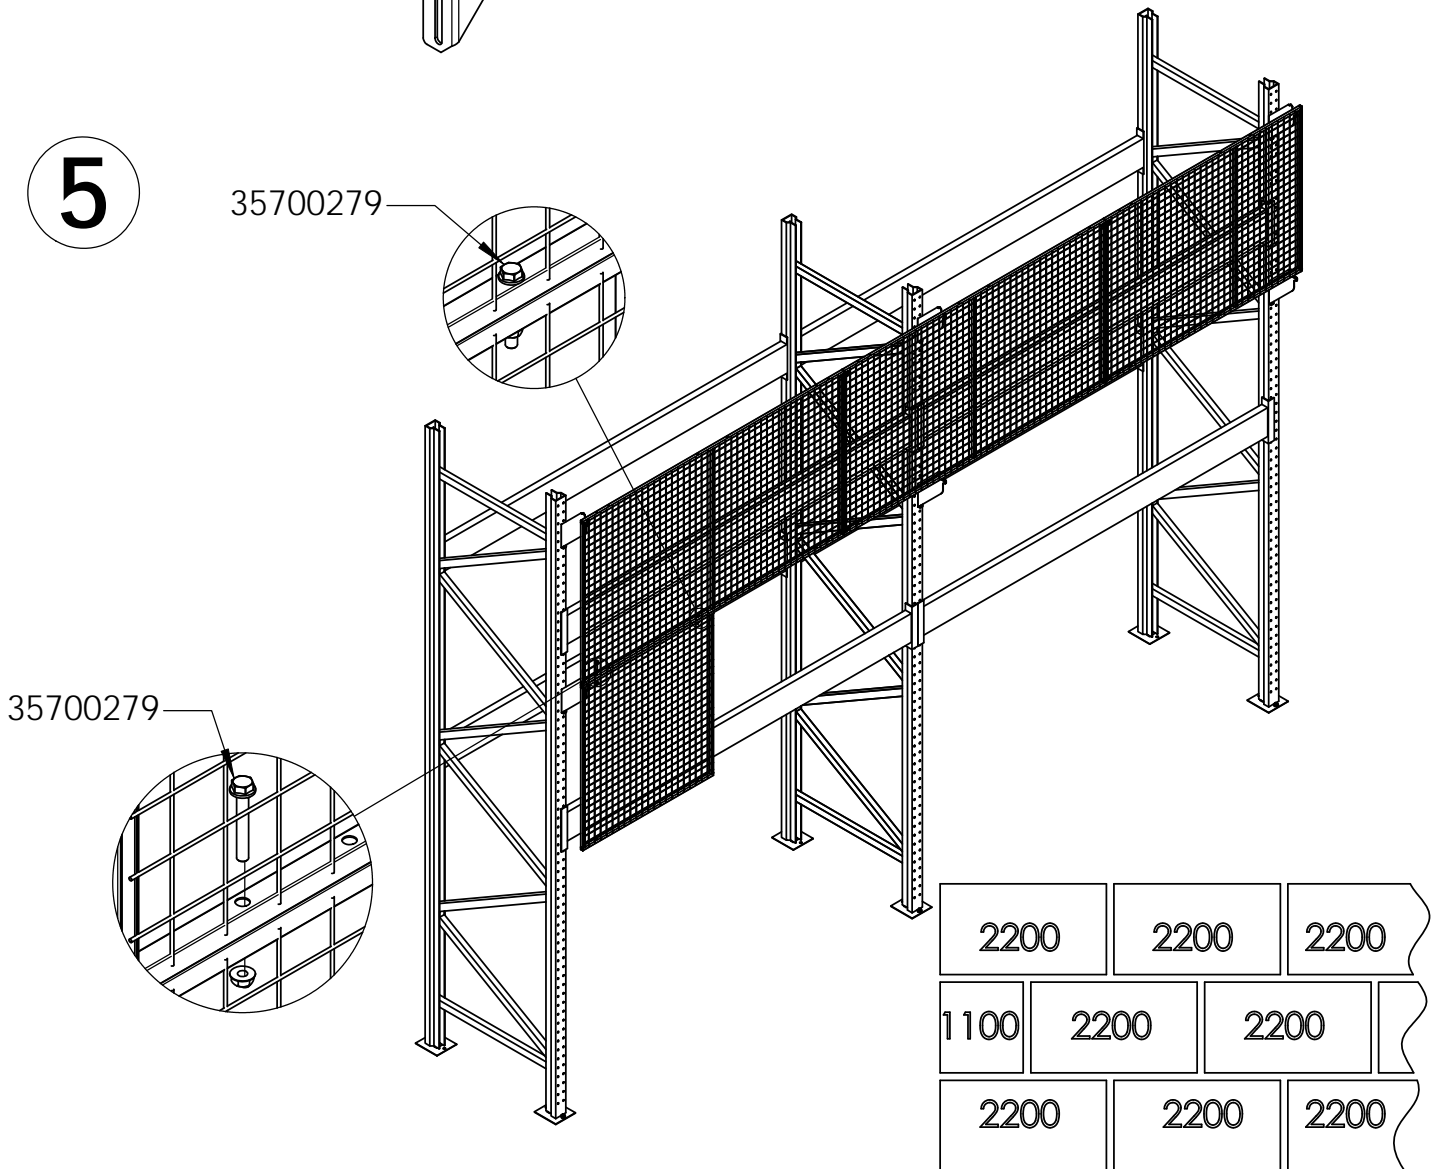

Anti Collapse System, Musca with bracket

Follow Me

35700199 (x40)

35700299(x10)

35700279 (x60)

35700200 (x10)

13 mm

1

2

35700299

3

35700299

700 mm 35800821
 1200 mm 35800851
 1500 mm 35800861

4

5

6