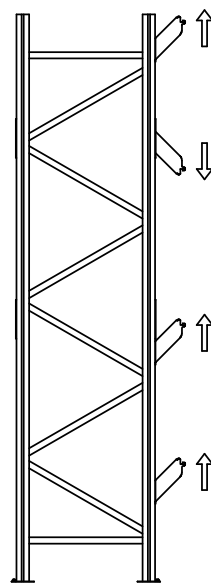

Anti Collapse System, Musca with bracket

Follow Me

35700199 (x40)

35700299(x10)

35700279 (x60)

35700200 (x10)

13 mm

1

2

35700299

3

35700299

700 mm 35800821
 1200 mm 35800851
 1500 mm 35800861

4

5

6