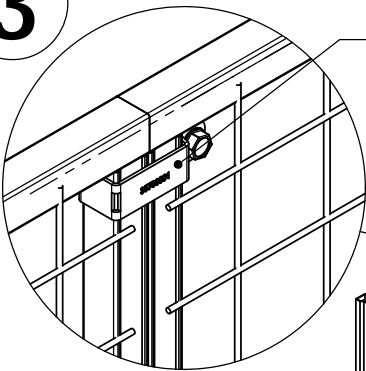

Anti Collapse System, Musca with bracket

Follow Me

35700199 (x40)

35700299(x10)

35700279 (x60)

35700200 (x10)

13 mm

1

2

35700299

3

35700299

700 mm 35800821
 1200 mm 35800851
 1500 mm 35800861

4

5

6