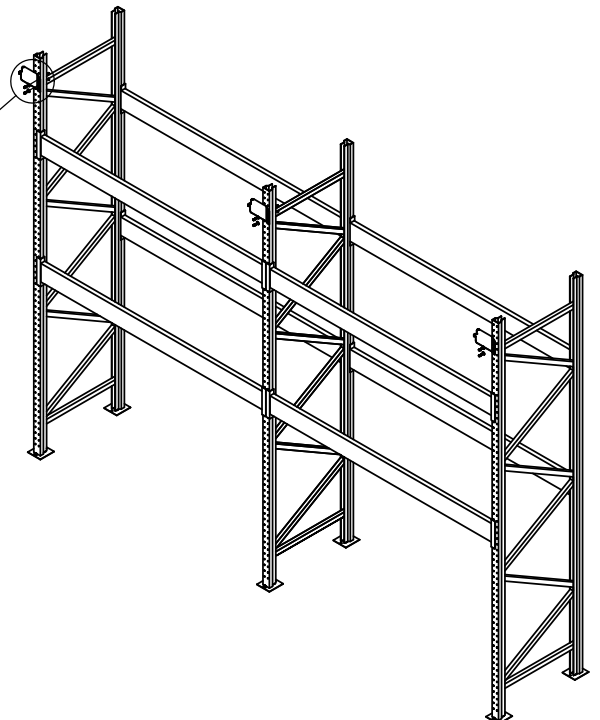

Anti Collapse System, Musca with bracket

Follow Me

35700199 (x40)

35700299(x10)

35700279 (x60)

35700200 (x10)

13 mm

1

2

35700299

3

35700299

700 mm 35800821
 1200 mm 35800851
 1500 mm 35800861

4

5

6