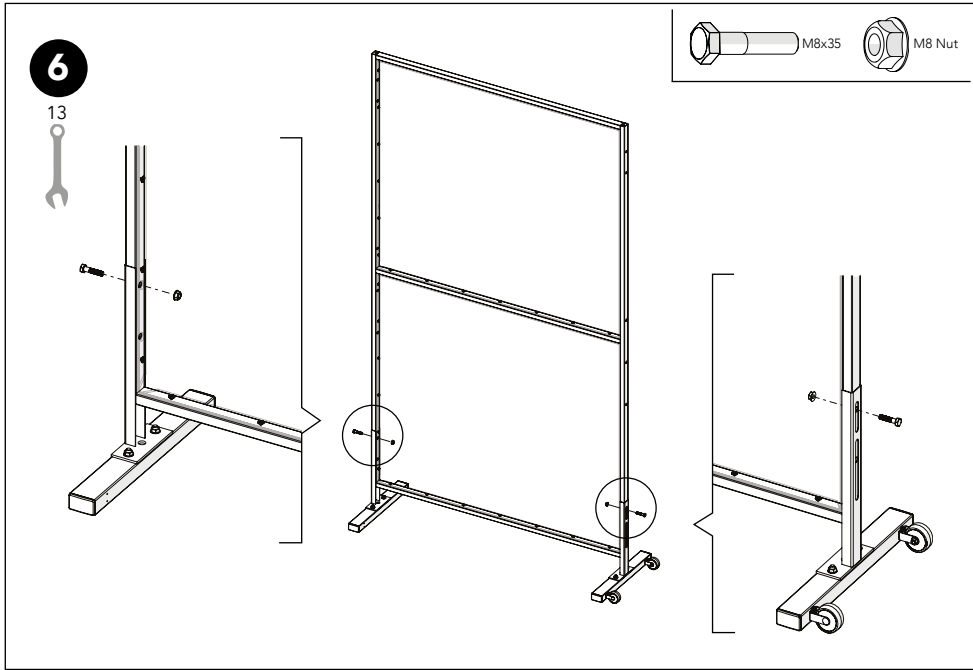

Mobile PC Panel

Art no: 8875X4064 ver. 01

Art no: 8875X4064 ver. 01

Print no: 202006-9565-EN

Mobile PC Panel

Kit 8370 Mobile Panel 36908370

- x2** M8x35
- x2** M6x30
- x4** M8x45
- x15** 4.2x13
- x2** Nut M6
- x6** Nut M8
- x4** 50x30 Cap
- x2** Wheel 50x20x06
- x2** Wheel Bracket
- x2** Tube 50x30x400
- x2** End support part wall

Art no: 88754064 ver. 01

1

M8x45

2

x2

Art no: 88754064 ver. 01

3

4