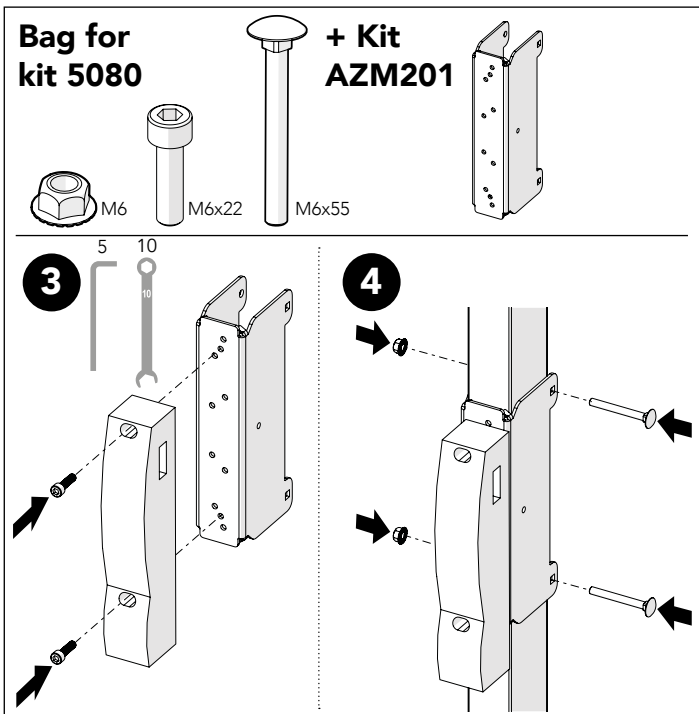

Art. no: 88754710, Ver. 004