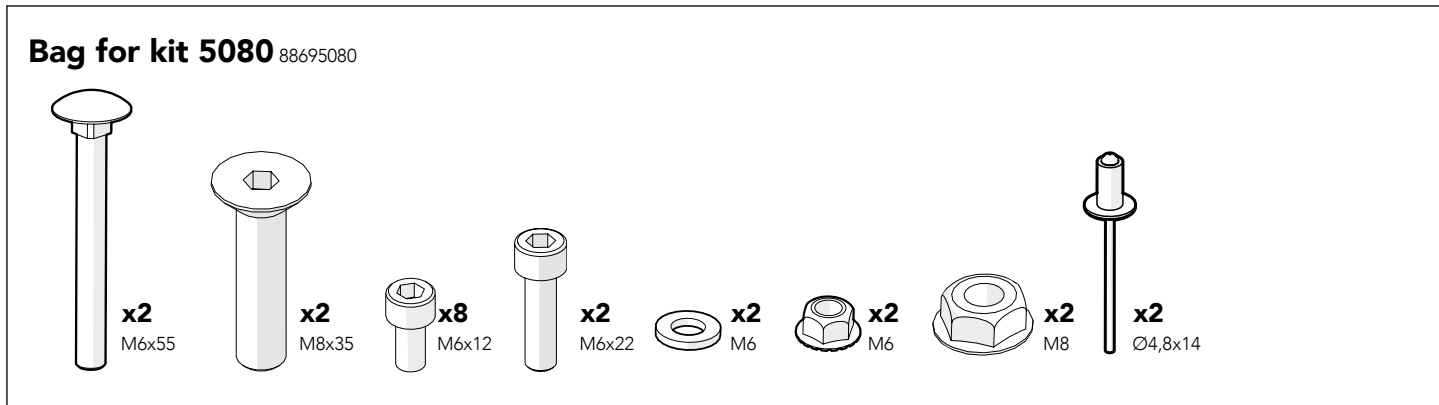

Art no: 88754710 ver. 004