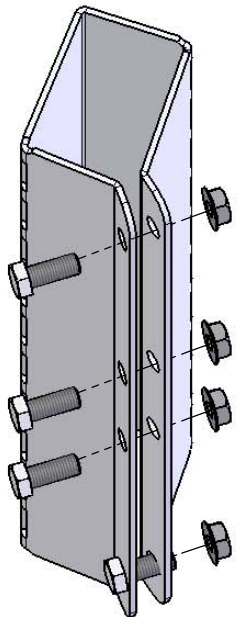

1

Tube 60x40 L=800
 Tube 60x40 L=1200
 Tube 60x40 L=2200

2

3

Extention bracket 60x40
 Förlängningsklammer 60x40
 Caelum / SmartFix / Safe Fix

TROAX
 Follow Me

Caelum / SafeFix

SmartFix