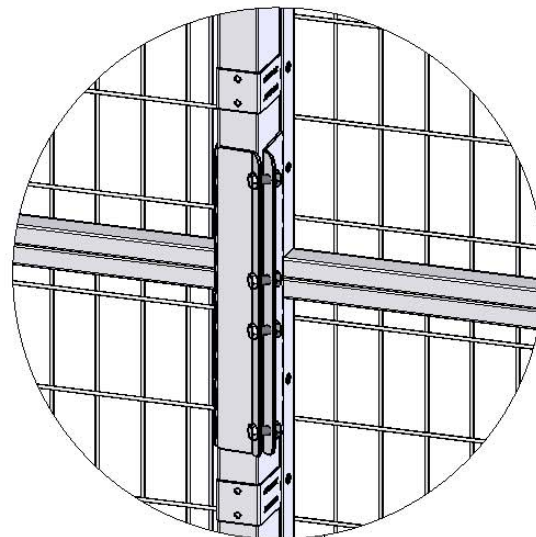

1

Tube 60x40 L=800
 Tube 60x40 L=1200
 Tube 60x40 L=2200

2

3

Extention bracket 60x40
 Förlängningsklammer 60x40
 Caelum / SmartFix / Safe Fix

TROAX
 Follow Me

Caelum / SafeFix

SmartFix