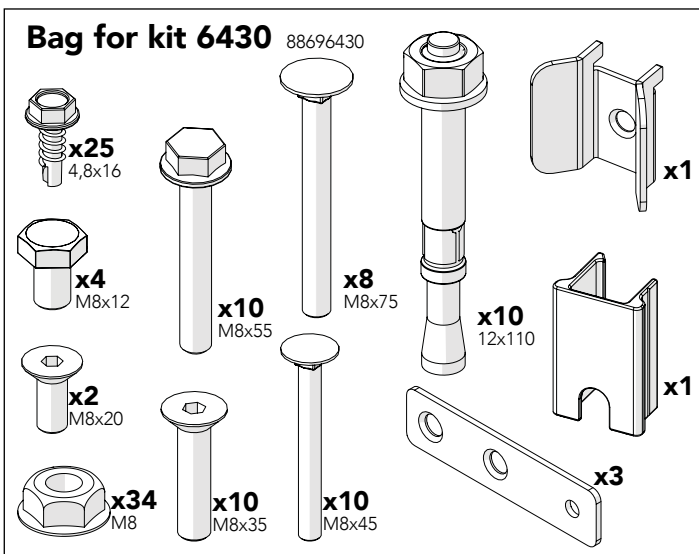

ASSEMBLY INSTRUCTION
– JUST FOLLOW ME

HIGH LINEAR SLIDING DOOR

KIT 36906460

High linear sliding door

Kit Bracket SmF

13

1

Kit Bracket SmF

M8x28

13

2

Kit Bracket SmF

13

3

Kit Bracket SmF

M8x28

A	B	Safe Lock ES
730	1800	1980
1015	2500	2680
1015	3000	3180
1015	3500	3680
1255	4250	4430

Art no: 88754750 ver. 005

		A	B	C	D
1800	3000 mm	1500	1500		
2500	4000 mm	1500	1500	1000	
3000	4500 mm	1500	1500	1500	
3500	5000 mm	1000	1500	1500	1000
4250	6000 mm	1500	1500	1500	1500