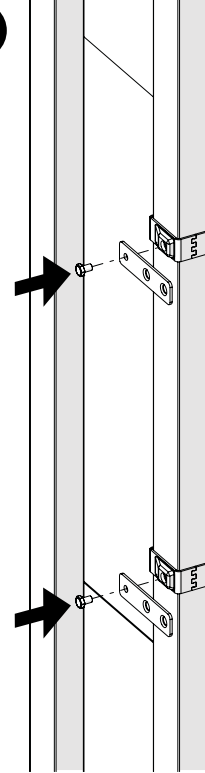

ASSEMBLY INSTRUCTION
– JUST FOLLOW ME

HIGH LINEAR SLIDING DOOR

KIT 36906460

High linear sliding door

Kit Bracket SmF

13

1

Kit Bracket SmF

M8x28

13

2

Kit Bracket SmF

13

3

Kit Bracket SmF

M8x28

13

4

Art no: 88754750 ver. 005

Kit 6430 Linear Sliding Door + Bag for kit 6430 + Kit Bracket SMF + Kit Extension bracket 60x40 + Bracket double post

11

12

13a

13b

A	B	Safe Lock ES
730	1800	1980
1015	2500	2680
1015	3000	3180
1015	3500	3680
1255	4250	4430

Art no: 88754750 ver. 005

		A	B	C	D
1800	3000 mm	1500	1500		
2500	4000 mm	1500	1500	1000	
3000	4500 mm	1500	1500	1500	
3500	5000 mm	1000	1500	1500	1000
4250	6000 mm	1500	1500	1500	1500