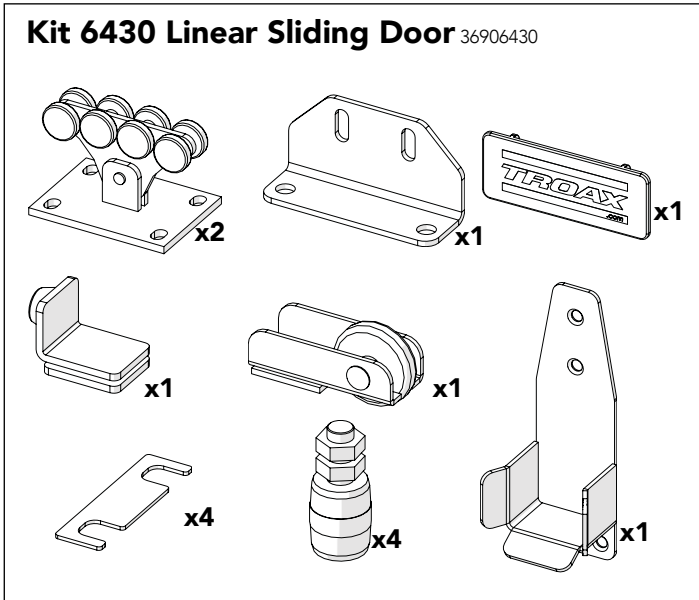

ASSEMBLY INSTRUCTION
– JUST FOLLOW ME

HIGH LINEAR SLIDING DOOR

KIT 36906460

High linear sliding door

Kit Bracket SmF

13

1

Kit Bracket SmF

M8x28

13

2

Kit Bracket SmF

13

3

Kit Bracket SmF

M8x28

A	B	Safe Lock ES
730	1800	1980
1015	2500	2680
1015	3000	3180
1015	3500	3680
1255	4250	4430

Art no: 88754750 ver. 005

		A	B	C	D
1800	3000 mm	1500	1500		
2500	4000 mm	1500	1500	1000	
3000	4500 mm	1500	1500	1500	
3500	5000 mm	1000	1500	1500	1000
4250	6000 mm	1500	1500	1500	1500