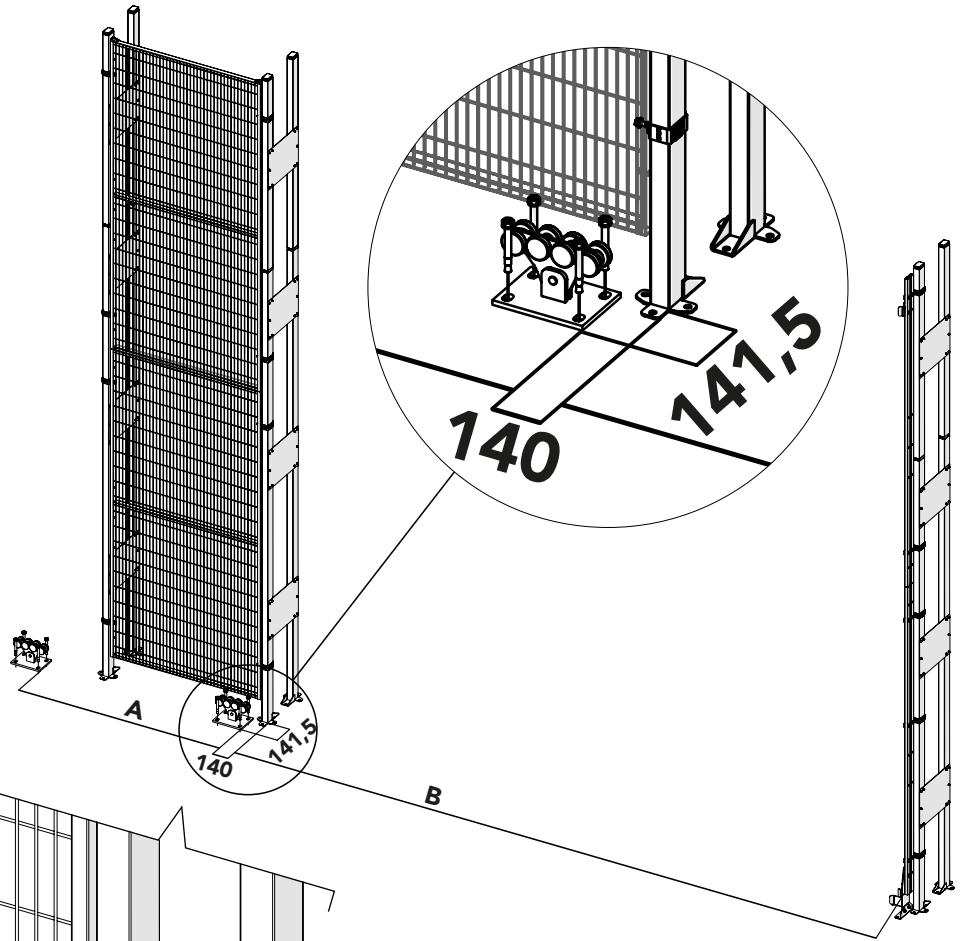

A	B	Safe Lock ES
730	1800	1980
1015	2500	2680
1015	3000	3180
1015	3500	3680
1255	4250	4430

Art no: 88754750 ver. 005

		A	B	C	D
1800	3000 mm	1500	1500		
2500	4000 mm	1500	1500	1000	
3000	4500 mm	1500	1500	1500	
3500	5000 mm	1000	1500	1500	1000
4250	6000 mm	1500	1500	1500	1500