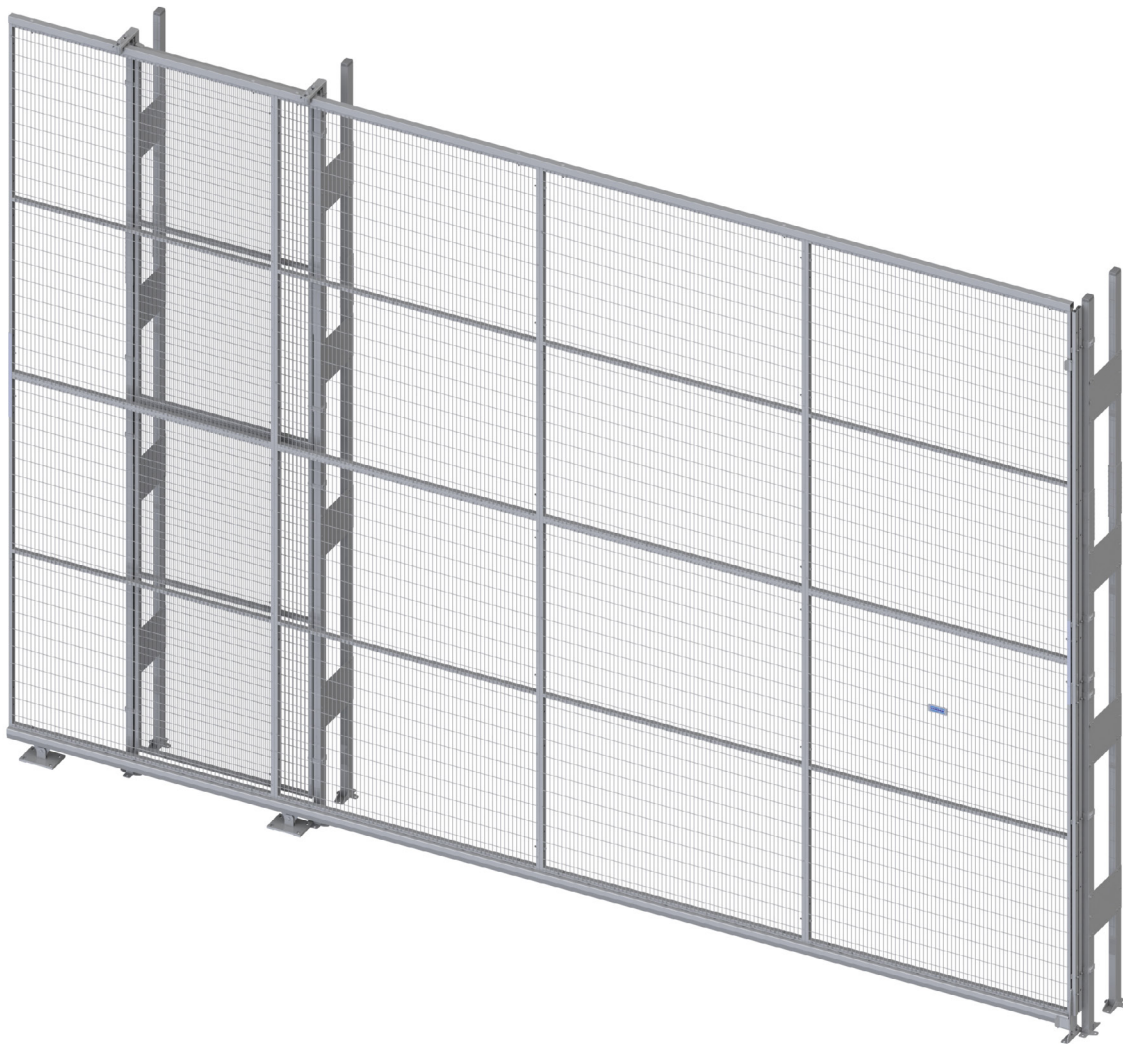

ASSEMBLY INSTRUCTION
– JUST FOLLOW ME

HIGH LINEAR SLIDING DOOR

KIT 36906460

High linear sliding door

Kit Bracket SmF

13

1

Kit Bracket SmF

M8x28

13

2

Kit Bracket SmF

13

3

Kit Bracket SmF

M8x28

13

4

Art no: 88754750 ver. 005

Kit 6430 Linear Sliding Door + Bag for kit 6430 + Kit Bracket SMF + Kit Extension bracket 60x40 + Bracket double post

11

12

13a

13b

A	B	Safe Lock ES
730	1800	1980
1015	2500	2680
1015	3000	3180
1015	3500	3680
1255	4250	4430

Art no: 88754750 ver. 005

		A	B	C	D
1800	3000 mm	1500	1500		
2500	4000 mm	1500	1500	1000	
3000	4500 mm	1500	1500	1500	
3500	5000 mm	1000	1500	1500	1000
4250	6000 mm	1500	1500	1500	1500