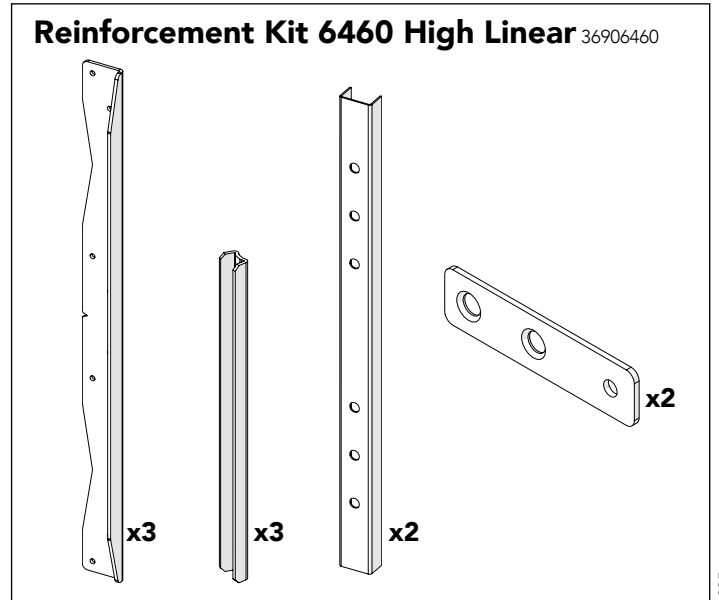

ASSEMBLY INSTRUCTION
– JUST FOLLOW ME

HIGH LINEAR SLIDING DOOR

KIT 36906460

High linear sliding door

Kit Bracket SmF

13

1

Kit Bracket SmF

M8x28

13

2

Kit Bracket SmF

13

3

Kit Bracket SmF

M8x28

A	B	Safe Lock ES
730	1800	1980
1015	2500	2680
1015	3000	3180
1015	3500	3680
1255	4250	4430

Art no: 88754750 ver. 005

		A	B	C	D
1800	3000 mm	1500	1500		
2500	4000 mm	1500	1500	1000	
3000	4500 mm	1500	1500	1500	
3500	5000 mm	1000	1500	1500	1000
4250	6000 mm	1500	1500	1500	1500