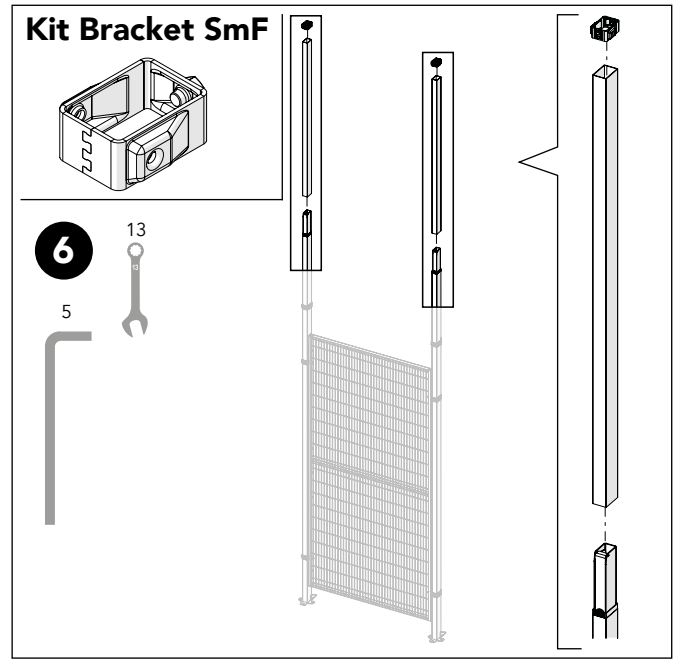

ASSEMBLY INSTRUCTION
– JUST FOLLOW ME

HIGH LINEAR SLIDING DOOR

KIT 36906460

High linear sliding door

Kit Bracket SmF

13

1

Kit Bracket SmF

M8x28

13

2

Kit Bracket SmF

13

3

Kit Bracket SmF

M8x28

13

4

Art no: 88754750 ver. 005

Kit 6430 Linear Sliding Door + Bag for kit 6430 + Kit Bracket SMF + Kit Extension bracket 60x40 + Bracket double post

11

12

13a

13b

A	B	Safe Lock ES
730	1800	1980
1015	2500	2680
1015	3000	3180
1015	3500	3680
1255	4250	4430

Art no: 88754750 ver. 005

		A	B	C	D
1800	3000 mm	1500	1500		
2500	4000 mm	1500	1500	1000	
3000	4500 mm	1500	1500	1500	
3500	5000 mm	1000	1500	1500	1000
4250	6000 mm	1500	1500	1500	1500