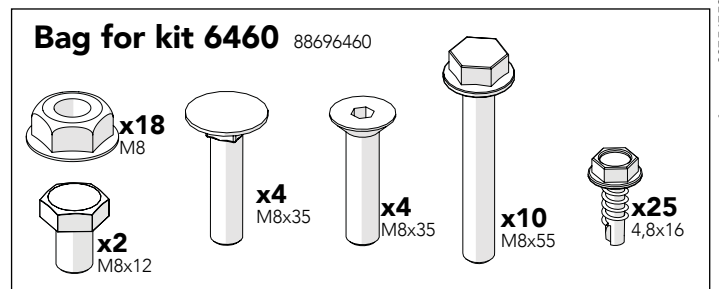

ASSEMBLY INSTRUCTION
– JUST FOLLOW ME

HIGH LINEAR SLIDING DOOR

KIT 36906460

High linear sliding door

Kit Bracket SmF

13

1

Kit Bracket SmF

M8x28

13

2

Kit Bracket SmF

13

3

Kit Bracket SmF

M8x28

A	B	Safe Lock ES
730	1800	1980
1015	2500	2680
1015	3000	3180
1015	3500	3680
1255	4250	4430

Art no: 88754750 ver. 005

		A	B	C	D
1800	3000 mm	1500	1500		
2500	4000 mm	1500	1500	1000	
3000	4500 mm	1500	1500	1500	
3500	5000 mm	1000	1500	1500	1000
4250	6000 mm	1500	1500	1500	1500