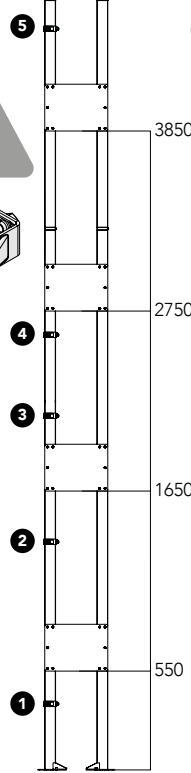

ASSEMBLY INSTRUCTION
– JUST FOLLOW ME

HIGH LINEAR SLIDING DOOR

KIT 36906460

High linear sliding door

Kit Bracket SmF

13

1

Kit Bracket SmF

M8x28

13

2

Kit Bracket SmF

13

3

Kit Bracket SmF

M8x28

13

4

Art no: 88754750 ver. 005

Kit 6430 Linear Sliding Door + Bag for kit 6430 + Kit Bracket SMF + Kit Extension bracket 60x40 + Bracket double post

11

12

13a

13b

A	B	Safe Lock ES
730	1800	1980
1015	2500	2680
1015	3000	3180
1015	3500	3680
1255	4250	4430

Art no: 88754750 ver. 005

		A	B	C	D
1800	3000 mm	1500	1500		
2500	4000 mm	1500	1500	1000	
3000	4500 mm	1500	1500	1500	
3500	5000 mm	1000	1500	1500	1000
4250	6000 mm	1500	1500	1500	1500