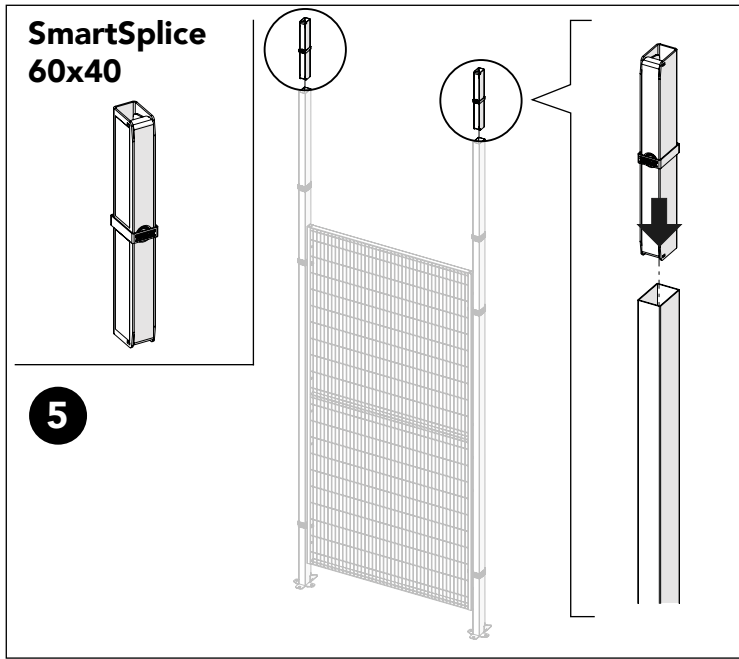

Art no: 88754750 ver. 005