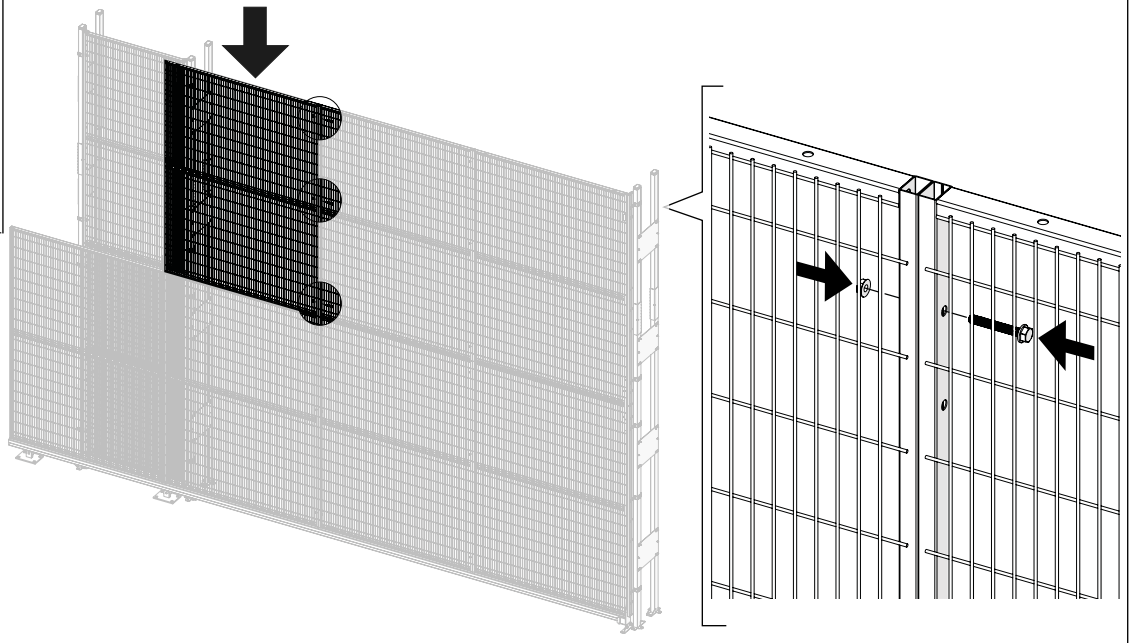

Bag for kit 6460

23

13