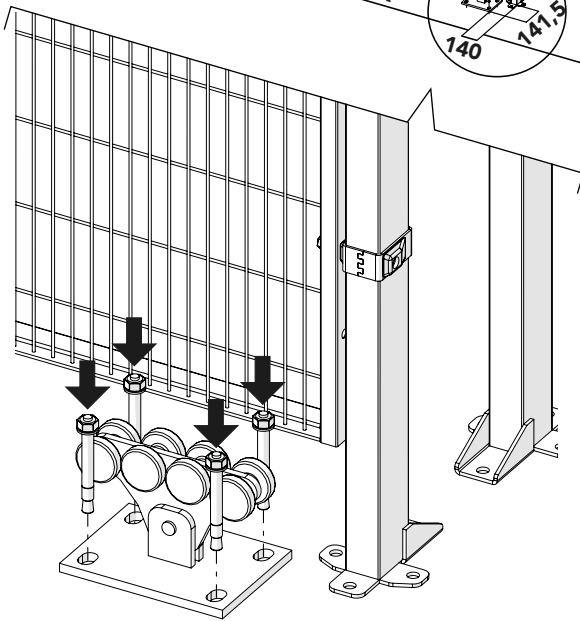

A	B	Safe Lock ES
730	1800	1980
1015	2500	2680
1015	3000	3180
1015	3500	3680
1255	4250	4430

Art no: 88754750 ver. 005

		A	B	C	D
1800	3000 mm	1500	1500		
2500	4000 mm	1500	1500	1000	
3000	4500 mm	1500	1500	1500	
3500	5000 mm	1000	1500	1500	1000
4250	6000 mm	1500	1500	1500	1500