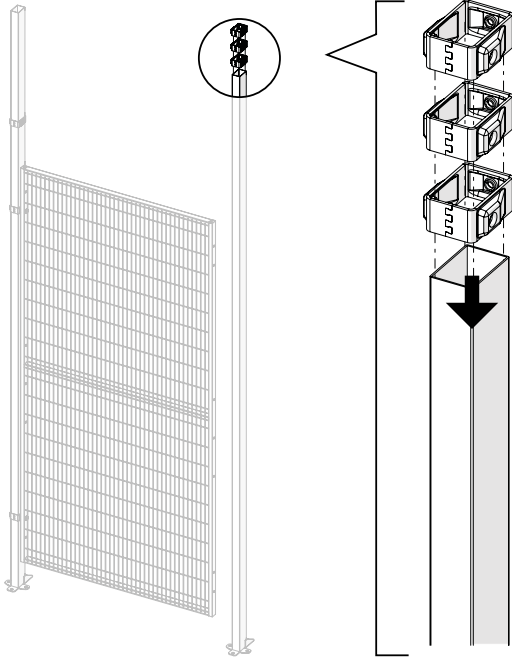

ASSEMBLY INSTRUCTION
– JUST FOLLOW ME

HIGH LINEAR SLIDING DOOR

KIT 36906460

High linear sliding door

Kit Bracket SmF

13

1

Kit Bracket SmF

M8x28

13

2

Kit Bracket SmF

13

3

Kit Bracket SmF

M8x28

A	B	Safe Lock ES
730	1800	1980
1015	2500	2680
1015	3000	3180
1015	3500	3680
1255	4250	4430

Art no: 88754750 ver. 005

		A	B	C	D
1800	3000 mm	1500	1500		
2500	4000 mm	1500	1500	1000	
3000	4500 mm	1500	1500	1500	
3500	5000 mm	1000	1500	1500	1000
4250	6000 mm	1500	1500	1500	1500