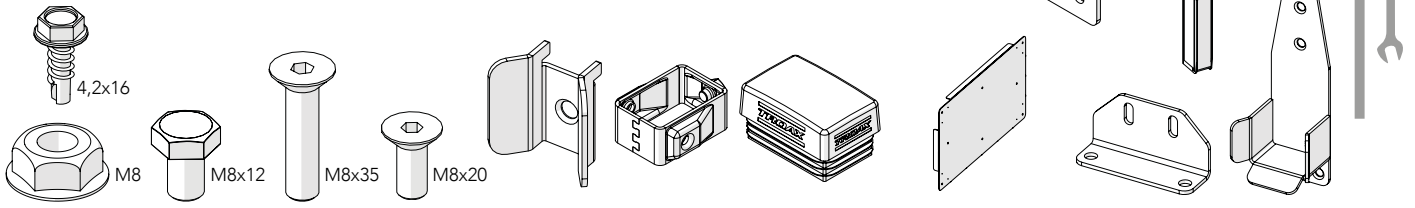

M8x28

13

2

Kit Bracket SmF

13

3

Kit Bracket SmF

M8x28

13

4

Art no: 88754750 ver. 005

Kit 6430 Linear Sliding Door + Bag for kit 6430 + Kit Bracket SMF + Kit Extension bracket 60x40 + Bracket double post

11

12

13a

13b

A	B	Safe Lock ES
730	1800	1980
1015	2500	2680
1015	3000	3180
1015	3500	3680
1255	4250	4430

Art no: 88754750 ver. 005

		A	B	C	D
1800	3000 mm	1500	1500		
2500	4000 mm	1500	1500	1000	
3000	4500 mm	1500	1500	1500	
3500	5000 mm	1000	1500	1500	1000
4250	6000 mm	1500	1500	1500	1500