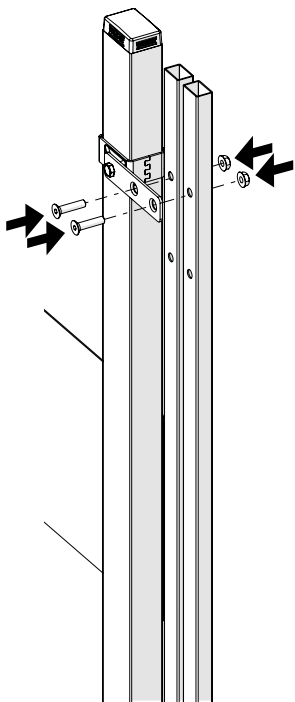

ASSEMBLY INSTRUCTION
– JUST FOLLOW ME

HIGH LINEAR SLIDING DOOR

KIT 36906460

High linear sliding door

Kit Bracket SmF

13

1

Kit Bracket SmF

M8x28

13

2

Kit Bracket SmF

13

3

Kit Bracket SmF

M8x28

13

4

Art no: 88754750 ver. 005

Kit 6430 Linear Sliding Door + Bag for kit 6430 + Kit Bracket SMF + Kit Extension bracket 60x40 + Bracket double post

11

12

13a

13b

A	B	Safe Lock ES
730	1800	1980
1015	2500	2680
1015	3000	3180
1015	3500	3680
1255	4250	4430

Art no: 88754750 ver. 005

		A	B	C	D
1800	3000 mm	1500	1500		
2500	4000 mm	1500	1500	1000	
3000	4500 mm	1500	1500	1500	
3500	5000 mm	1000	1500	1500	1000
4250	6000 mm	1500	1500	1500	1500