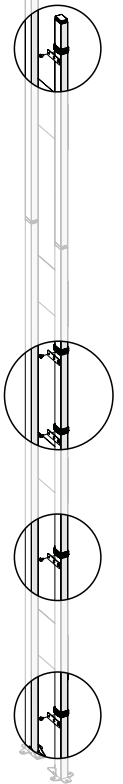

ASSEMBLY INSTRUCTION
– JUST FOLLOW ME

HIGH LINEAR SLIDING DOOR

KIT 36906460

High linear sliding door

Kit Bracket SmF

13

1

Kit Bracket SmF

M8x28

13

2

Kit Bracket SmF

13

3

Kit Bracket SmF

M8x28

13

4

Art no: 88754750 ver. 005

Kit 6430 Linear Sliding Door + Bag for kit 6430 + Kit Bracket SMF + Kit Extension bracket 60x40 + Bracket double post

11

12

13a

13b

A	B	Safe Lock ES
730	1800	1980
1015	2500	2680
1015	3000	3180
1015	3500	3680
1255	4250	4430

Art no: 88754750 ver. 005

		A	B	C	D
1800	3000 mm	1500	1500		
2500	4000 mm	1500	1500	1000	
3000	4500 mm	1500	1500	1500	
3500	5000 mm	1000	1500	1500	1000
4250	6000 mm	1500	1500	1500	1500