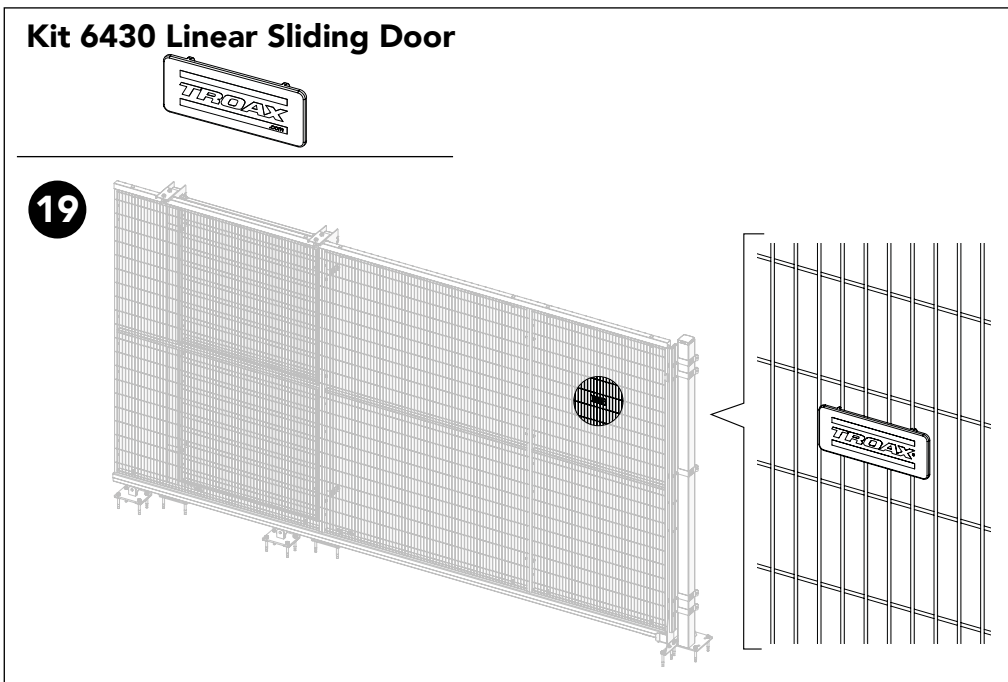

Art.no: 88754749 ver. 03