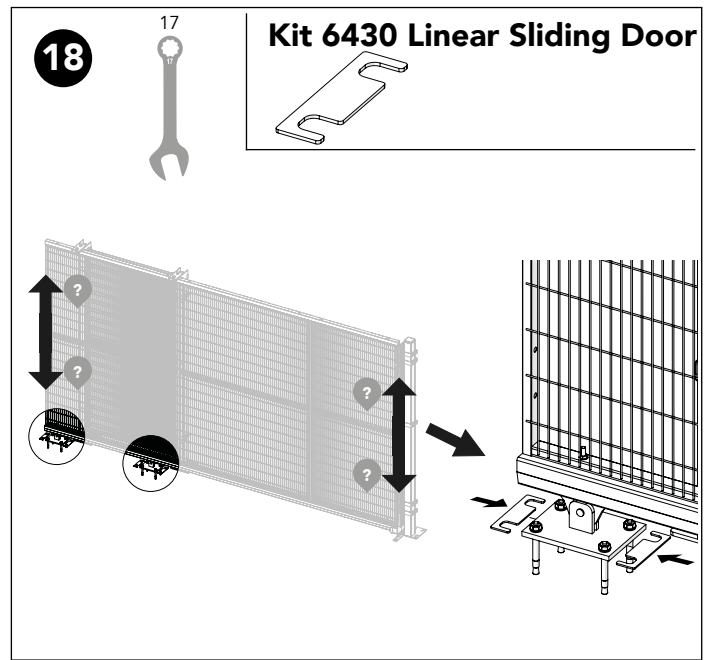

Art.no: 88754749 ver. 03