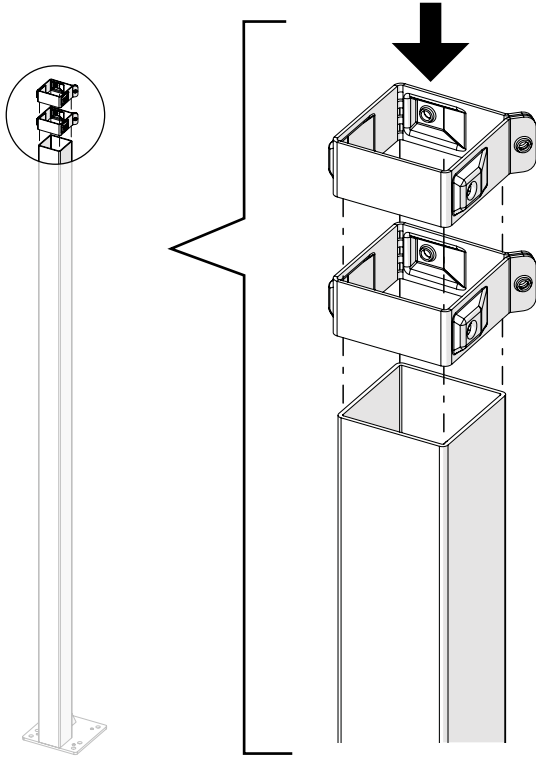

Linear sliding
door 80x80
MG

Kit 36906430

Linear sliding door 80x80

Kit Bracket Strong Fix

1

Kit Bracket Strong Fix

2

Kit Bracket Strong Fix

3

Kit Bracket Strong Fix

4

Art.no: 88754749 ver. 03

Kit 6430 Linear Sliding Door + Bag for kit 6430 + Kit Bracket SMF

Kit 6430 Linear Sliding Door + Kit Guide Linear 80x80 post

Art no: 88754749 ver.03

12

Bag for kit 6430

A	B	Safe Lock ES
730	1800	1980
1015	2500	2680
1015	3000	3180
1015	3500	3680
1255	4250	4430

Art.no: 88754749 ver. 03

13

Kit Guide Linear 80x80 post

10mm

		A	B	C	D
1800	3000 mm	1500	1500		
2500	4000 mm	1500	1500	1000	
3000	4500 mm	1500	1500	1500	
3500	5000 mm	1000	1500	1500	1000
4250	6000 mm	1500	1500	1500	1500