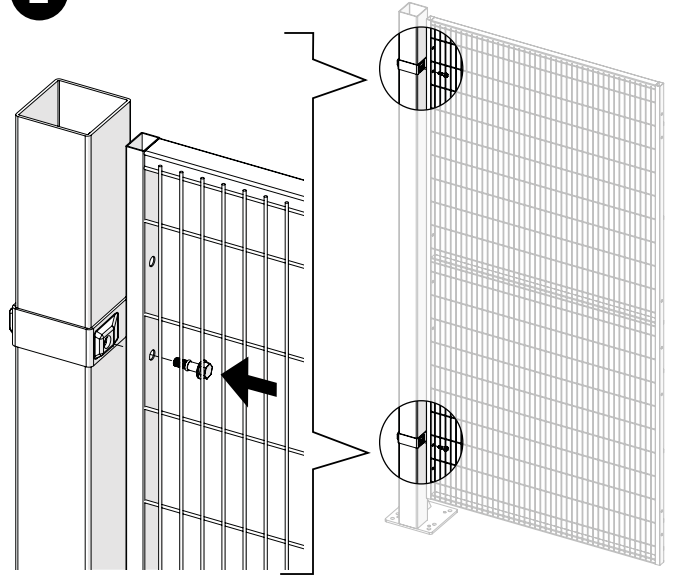

Linear sliding
door 80x80
MG

Kit 36906430

Linear sliding door 80x80

Kit Bracket Strong Fix

1

Kit Bracket Strong Fix

2

Kit Bracket Strong Fix

3

Kit Bracket Strong Fix

4

Art.no: 88754749 ver. 03

Kit 6430 Linear Sliding Door + Bag for kit 6430 + Kit Bracket SMF

Kit 6430 Linear Sliding Door + Kit Guide Linear 80x80 post

Art no: 88754749 ver.03

12

Bag for kit 6430

A	B	Safe Lock ES
730	1800	1980
1015	2500	2680
1015	3000	3180
1015	3500	3680
1255	4250	4430

Art.no: 88754749 ver. 03

13

Kit Guide Linear 80x80 post

10mm

		A	B	C	D
1800	3000 mm	1500	1500		
2500	4000 mm	1500	1500	1000	
3000	4500 mm	1500	1500	1500	
3500	5000 mm	1000	1500	1500	1000
4250	6000 mm	1500	1500	1500	1500