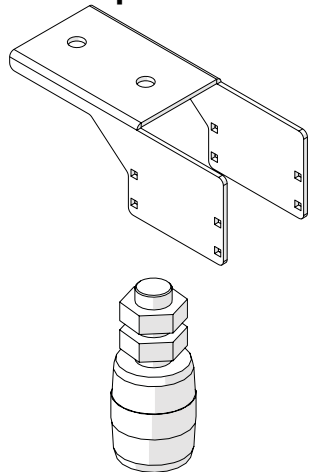

Linear sliding
door 80x80
MG

Kit 36906430

Linear sliding door 80x80

Kit Bracket Strong Fix

1

Kit Bracket Strong Fix

2

Kit Bracket Strong Fix

3

Kit Bracket Strong Fix

4

Art.no: 88754749 ver. 03

Kit 6430 Linear Sliding Door + Bag for kit 6430 + Kit Bracket SMF

Kit 6430 Linear Sliding Door + Kit Guide Linear 80x80 post

Art no: 88754749 ver.03

12

Bag for kit 6430

A	B	Safe Lock ES
730	1800	1980
1015	2500	2680
1015	3000	3180
1015	3500	3680
1255	4250	4430

Art.no: 88754749 ver. 03

13

Kit Guide Linear 80x80 post

10mm

		A	B	C	D
1800	3000 mm	1500	1500		
2500	4000 mm	1500	1500	1000	
3000	4500 mm	1500	1500	1500	
3500	5000 mm	1000	1500	1500	1000
4250	6000 mm	1500	1500	1500	1500