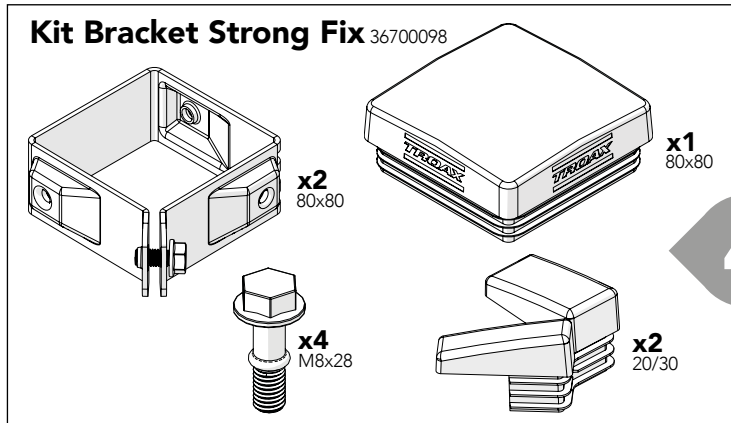

Linear sliding
door 80x80
MG

Kit 36906430

Linear sliding door 80x80

Kit Bracket Strong Fix

1

Kit Bracket Strong Fix

2

Kit Bracket Strong Fix

3

Kit Bracket Strong Fix

4

Art.no: 88754749 ver. 03

Kit 6430 Linear Sliding Door + Bag for kit 6430 + Kit Bracket SMF

Kit 6430 Linear Sliding Door + Kit Guide Linear 80x80 post

Art no: 88754749 ver.03

12

Bag for kit 6430

A	B	Safe Lock ES
730	1800	1980
1015	2500	2680
1015	3000	3180
1015	3500	3680
1255	4250	4430

Art.no: 88754749 ver. 03

13

Kit Guide Linear 80x80 post

10mm

		A	B	C	D
1800	3000 mm	1500	1500		
2500	4000 mm	1500	1500	1000	
3000	4500 mm	1500	1500	1500	
3500	5000 mm	1000	1500	1500	1000
4250	6000 mm	1500	1500	1500	1500