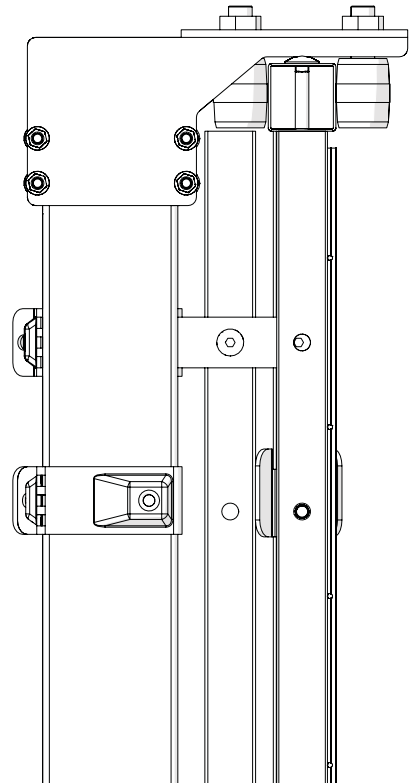

Linear sliding
door 80x80
MG

Kit 36906430

Linear sliding door 80x80

Kit Bracket Strong Fix

1

Kit Bracket Strong Fix

2

Kit Bracket Strong Fix

3

Kit Bracket Strong Fix

4

Art.no: 88754749 ver. 03

Kit 6430 Linear Sliding Door + Bag for kit 6430 + Kit Bracket SMF

Kit 6430 Linear Sliding Door + Kit Guide Linear 80x80 post

Art no: 88754749 ver.03

12

Bag for kit 6430

A	B	Safe Lock ES
730	1800	1980
1015	2500	2680
1015	3000	3180
1015	3500	3680
1255	4250	4430

Art.no: 88754749 ver. 03

13

Kit Guide Linear 80x80 post

10mm

		A	B	C	D
1800	3000 mm	1500	1500		
2500	4000 mm	1500	1500	1000	
3000	4500 mm	1500	1500	1500	
3500	5000 mm	1000	1500	1500	1000
4250	6000 mm	1500	1500	1500	1500