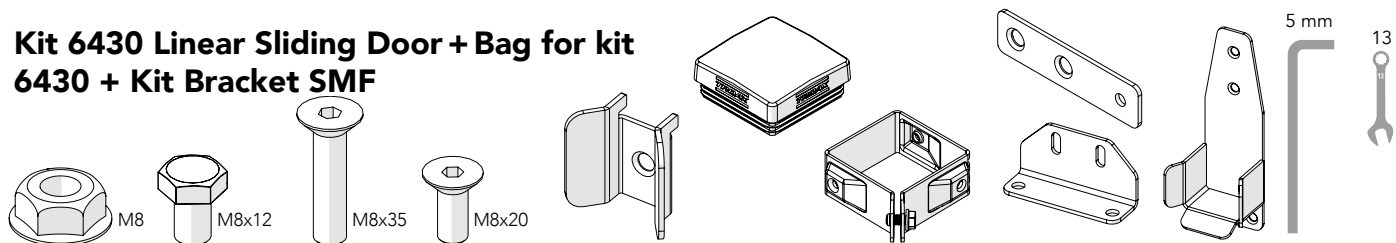

Linear sliding
door 80x80
MG

Kit 36906430

Linear sliding door 80x80

Kit Bracket Strong Fix

1

Kit Bracket Strong Fix

2

Kit Bracket Strong Fix

3

Kit Bracket Strong Fix

4

Art.no: 88754749 ver. 03

Kit 6430 Linear Sliding Door + Bag for kit 6430 + Kit Bracket SMF

Kit 6430 Linear Sliding Door + Kit Guide Linear 80x80 post

Art no: 88754749 ver.03

12

Bag for kit 6430

A	B	Safe Lock ES
730	1800	1980
1015	2500	2680
1015	3000	3180
1015	3500	3680
1255	4250	4430

Art.no: 88754749 ver. 03

13

Kit Guide Linear 80x80 post

10mm

		A	B	C	D
1800	3000 mm	1500	1500		
2500	4000 mm	1500	1500	1000	
3000	4500 mm	1500	1500	1500	
3500	5000 mm	1000	1500	1500	1000
4250	6000 mm	1500	1500	1500	1500