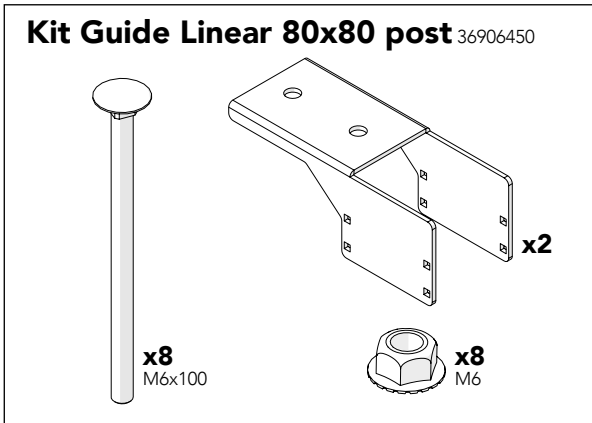

Linear sliding
door 80x80
MG

Kit 36906430

Linear sliding door 80x80

Kit Bracket Strong Fix

1

Kit Bracket Strong Fix

2

Kit Bracket Strong Fix

3

Kit Bracket Strong Fix

4

Art.no: 88754749 ver. 03

Kit 6430 Linear Sliding Door + Bag for kit 6430 + Kit Bracket SMF

Kit 6430 Linear Sliding Door + Kit Guide Linear 80x80 post

Art no: 88754749 ver.03

12

Bag for kit 6430

A	B	Safe Lock ES
730	1800	1980
1015	2500	2680
1015	3000	3180
1015	3500	3680
1255	4250	4430

Art.no: 88754749 ver. 03

13

Kit Guide Linear 80x80 post

10mm

		A	B	C	D
1800	3000 mm	1500	1500		
2500	4000 mm	1500	1500	1000	
3000	4500 mm	1500	1500	1500	
3500	5000 mm	1000	1500	1500	1000
4250	6000 mm	1500	1500	1500	1500