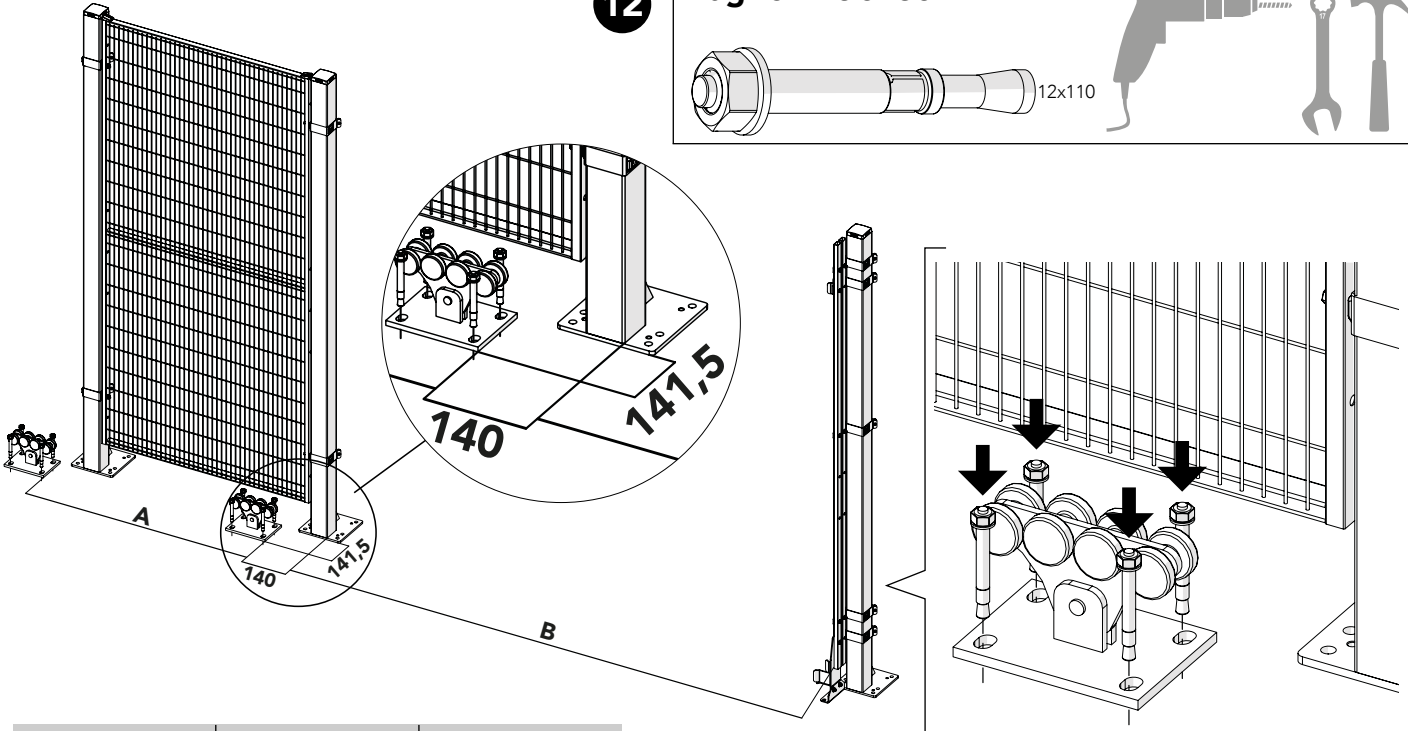

3

Kit Bracket Strong Fix

4

Art.no: 88754749 ver. 03

Kit 6430 Linear Sliding Door + Bag for kit 6430 + Kit Bracket SMF

Kit 6430 Linear Sliding Door + Kit Guide Linear 80x80 post

Art no: 88754749 ver.03

12

Bag for kit 6430

A	B	Safe Lock ES
730	1800	1980
1015	2500	2680
1015	3000	3180
1015	3500	3680
1255	4250	4430

Art.no: 88754749 ver. 03

13

Kit Guide Linear 80x80 post

10mm

		A	B	C	D
1800	3000 mm	1500	1500		
2500	4000 mm	1500	1500	1000	
3000	4500 mm	1500	1500	1500	
3500	5000 mm	1000	1500	1500	1000
4250	6000 mm	1500	1500	1500	1500