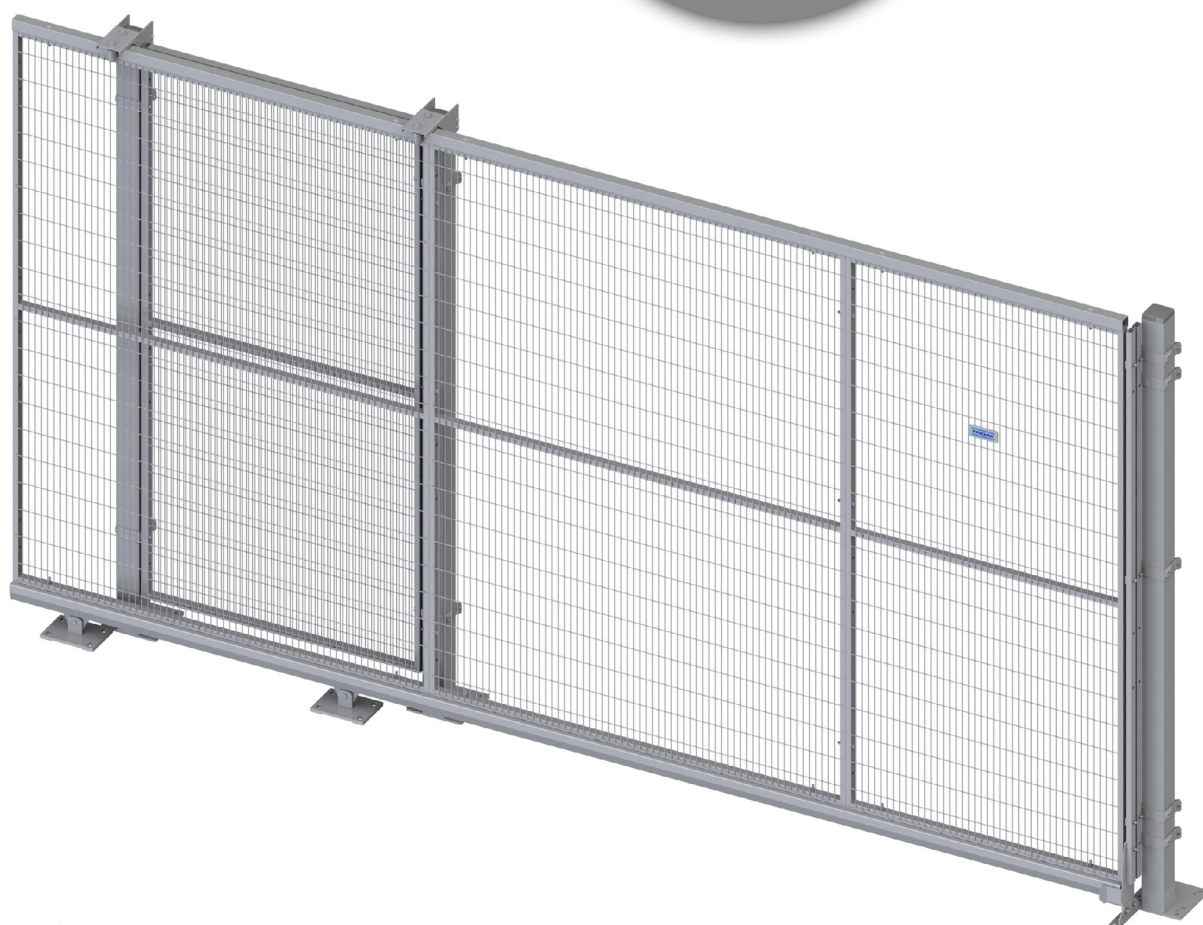

Linear sliding
door 80x80
MG

Kit 36906430

Linear sliding door 80x80

Kit Bracket Strong Fix

1

Kit Bracket Strong Fix

2

Kit Bracket Strong Fix

3

Kit Bracket Strong Fix

4

Art.no: 88754749 ver. 03

Kit 6430 Linear Sliding Door + Bag for kit 6430 + Kit Bracket SMF

Kit 6430 Linear Sliding Door + Kit Guide Linear 80x80 post

Art no: 88754749 ver.03

12

Bag for kit 6430

A	B	Safe Lock ES
730	1800	1980
1015	2500	2680
1015	3000	3180
1015	3500	3680
1255	4250	4430

Art.no: 88754749 ver. 03

13

Kit Guide Linear 80x80 post

10mm

		A	B	C	D
1800	3000 mm	1500	1500		
2500	4000 mm	1500	1500	1000	
3000	4500 mm	1500	1500	1500	
3500	5000 mm	1000	1500	1500	1000
4250	6000 mm	1500	1500	1500	1500