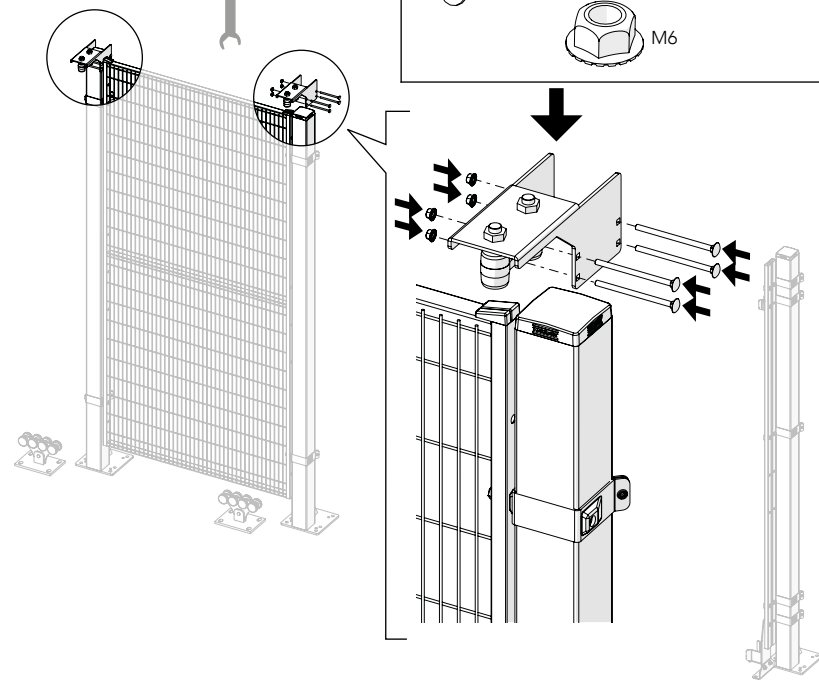

Bag for kit 6430

A	B	Safe Lock ES
730	1800	1980
1015	2500	2680
1015	3000	3180
1015	3500	3680
1255	4250	4430

Art.no: 88754749 ver. 03

13

Kit Guide Linear 80x80 post

10mm

		A	B	C	D
1800	3000 mm	1500	1500		
2500	4000 mm	1500	1500	1000	
3000	4500 mm	1500	1500	1500	
3500	5000 mm	1000	1500	1500	1000
4250	6000 mm	1500	1500	1500	1500