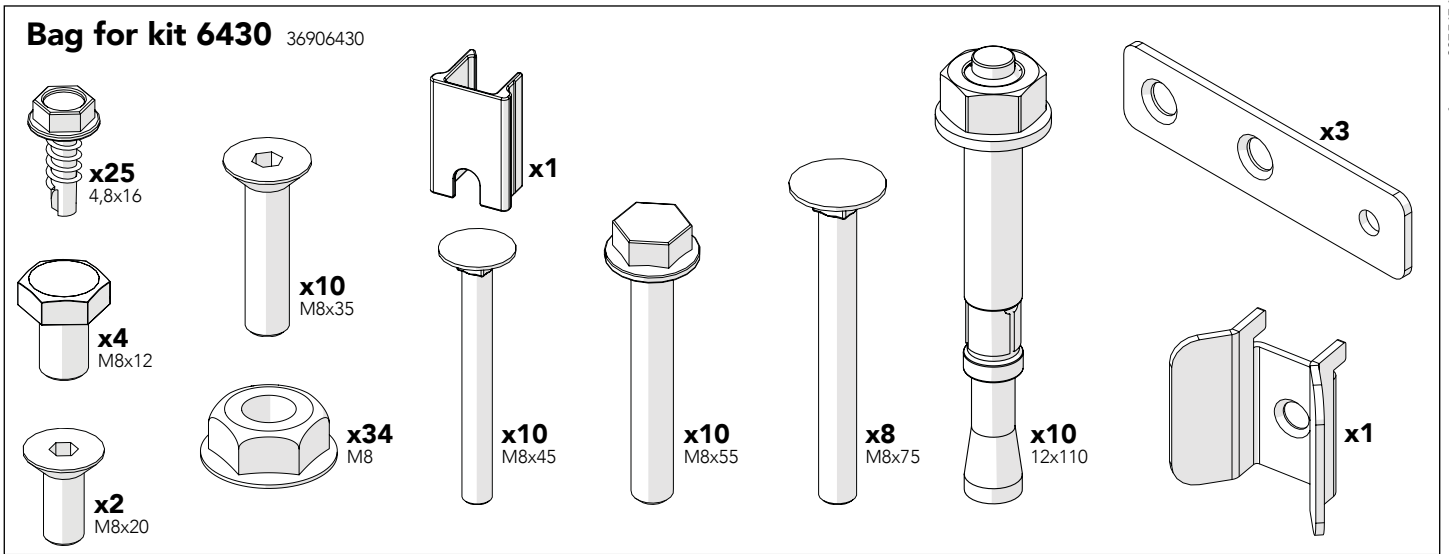

Linear sliding
door 80x80
MG

Kit 36906430

Linear sliding door 80x80

Kit Bracket Strong Fix

1

Kit Bracket Strong Fix

2

Kit Bracket Strong Fix

3

Kit Bracket Strong Fix

4

Art.no: 88754749 ver. 03

Kit 6430 Linear Sliding Door + Bag for kit 6430 + Kit Bracket SMF

Kit 6430 Linear Sliding Door + Kit Guide Linear 80x80 post

Art no: 88754749 ver.03

12

Bag for kit 6430

A	B	Safe Lock ES
730	1800	1980
1015	2500	2680
1015	3000	3180
1015	3500	3680
1255	4250	4430

Art.no: 88754749 ver. 03

13

Kit Guide Linear 80x80 post

10mm

		A	B	C	D
1800	3000 mm	1500	1500		
2500	4000 mm	1500	1500	1000	
3000	4500 mm	1500	1500	1500	
3500	5000 mm	1000	1500	1500	1000
4250	6000 mm	1500	1500	1500	1500