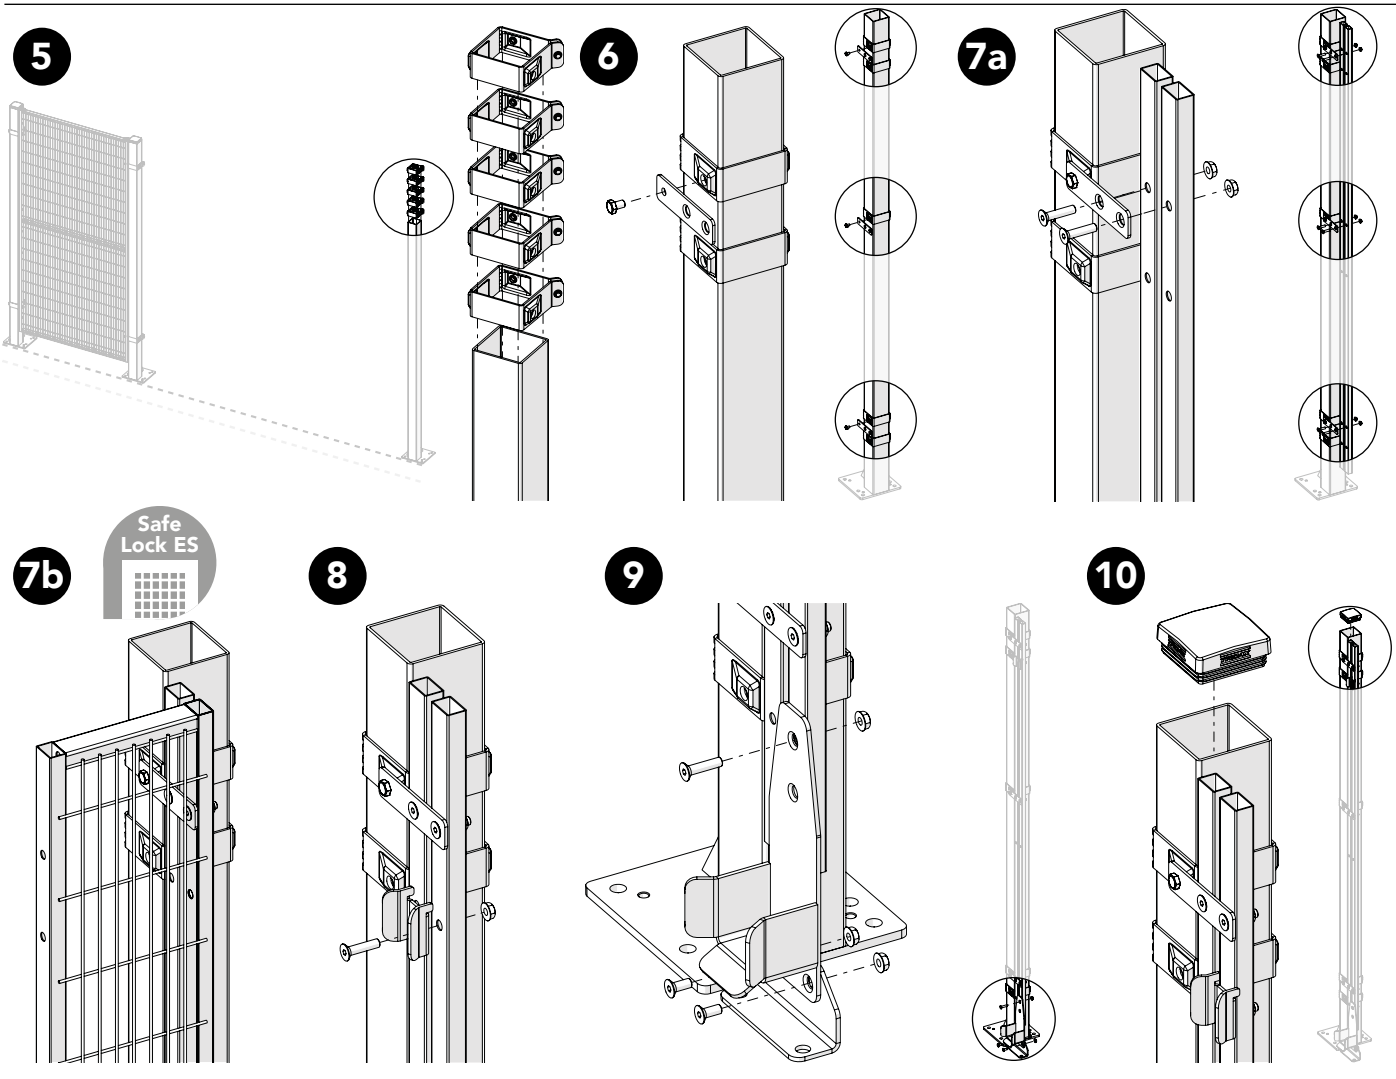

3

Kit Bracket Strong Fix

4

Art.no: 88754749 ver. 03

Kit 6430 Linear Sliding Door + Bag for kit 6430 + Kit Bracket SMF

Kit 6430 Linear Sliding Door + Kit Guide Linear 80x80 post

Art no: 88754749 ver.03

12

Bag for kit 6430

A	B	Safe Lock ES
730	1800	1980
1015	2500	2680
1015	3000	3180
1015	3500	3680
1255	4250	4430

Art.no: 88754749 ver. 03

13

Kit Guide Linear 80x80 post

10mm

		A	B	C	D
1800	3000 mm	1500	1500		
2500	4000 mm	1500	1500	1000	
3000	4500 mm	1500	1500	1500	
3500	5000 mm	1000	1500	1500	1000
4250	6000 mm	1500	1500	1500	1500