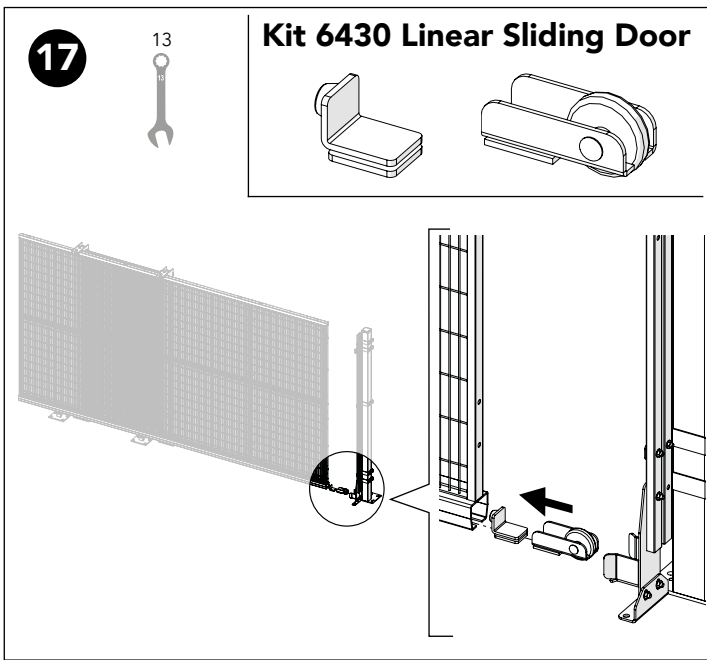

Art.no: 88754749 ver. 03