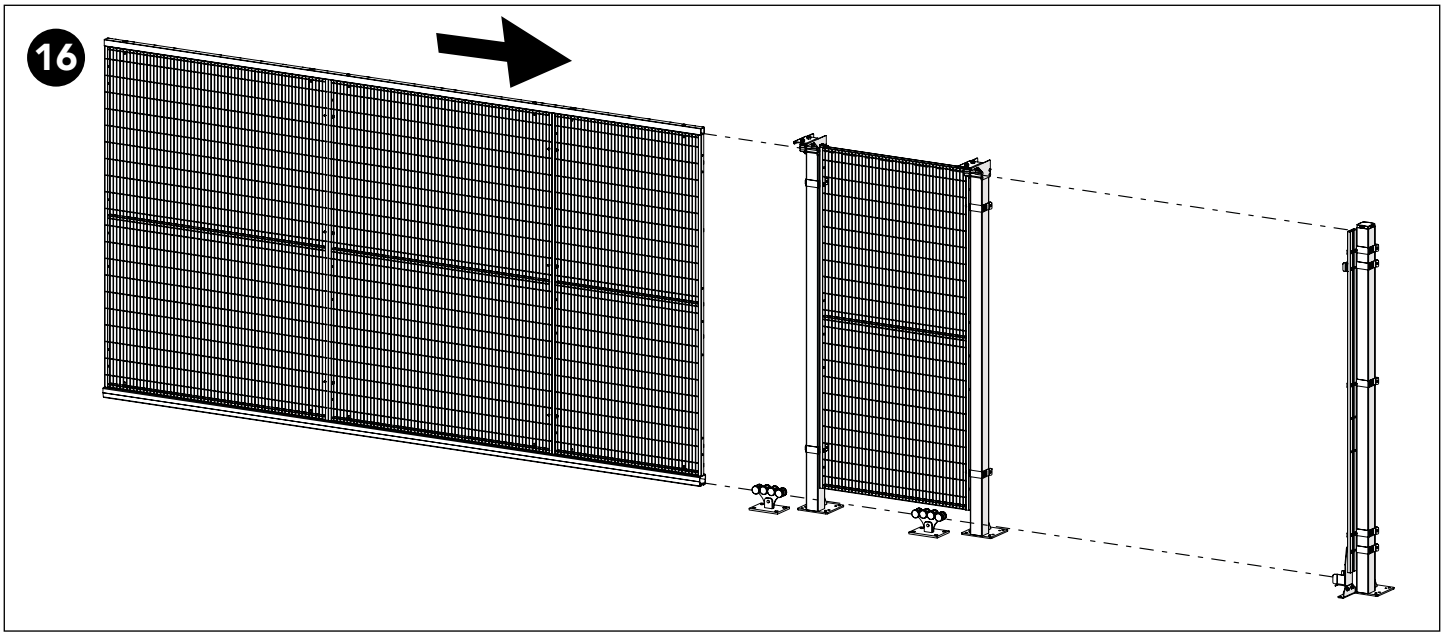

Art.no: 88754749 ver. 03