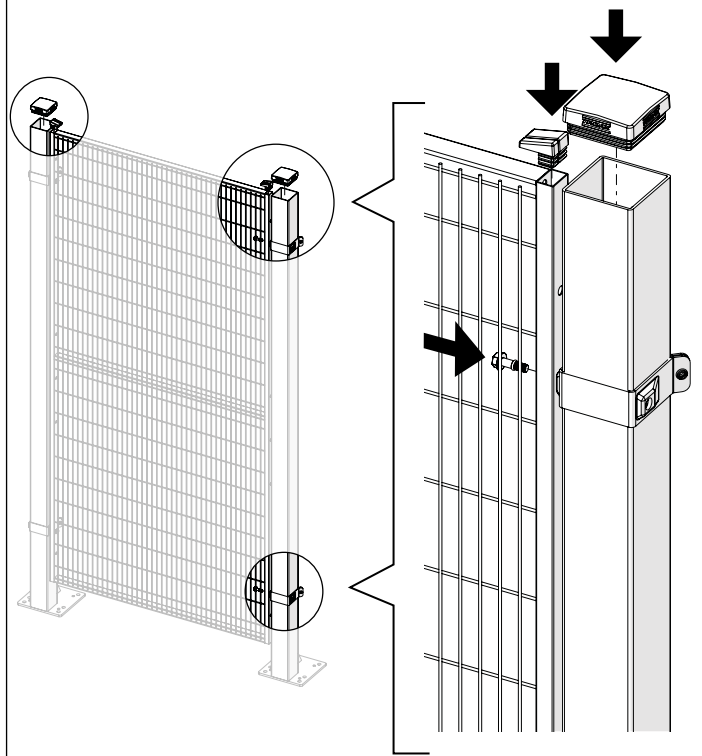

Linear sliding
door 80x80
MG

Kit 36906430

Linear sliding door 80x80

Kit Bracket Strong Fix

1

Kit Bracket Strong Fix

2

Kit Bracket Strong Fix

3

Kit Bracket Strong Fix

4

Art.no: 88754749 ver. 03

Kit 6430 Linear Sliding Door + Bag for kit 6430 + Kit Bracket SMF

Kit 6430 Linear Sliding Door + Kit Guide Linear 80x80 post

Art no: 88754749 ver.03

12

Bag for kit 6430

A	B	Safe Lock ES
730	1800	1980
1015	2500	2680
1015	3000	3180
1015	3500	3680
1255	4250	4430

Art.no: 88754749 ver. 03

13

Kit Guide Linear 80x80 post

10mm

		A	B	C	D
1800	3000 mm	1500	1500		
2500	4000 mm	1500	1500	1000	
3000	4500 mm	1500	1500	1500	
3500	5000 mm	1000	1500	1500	1000
4250	6000 mm	1500	1500	1500	1500