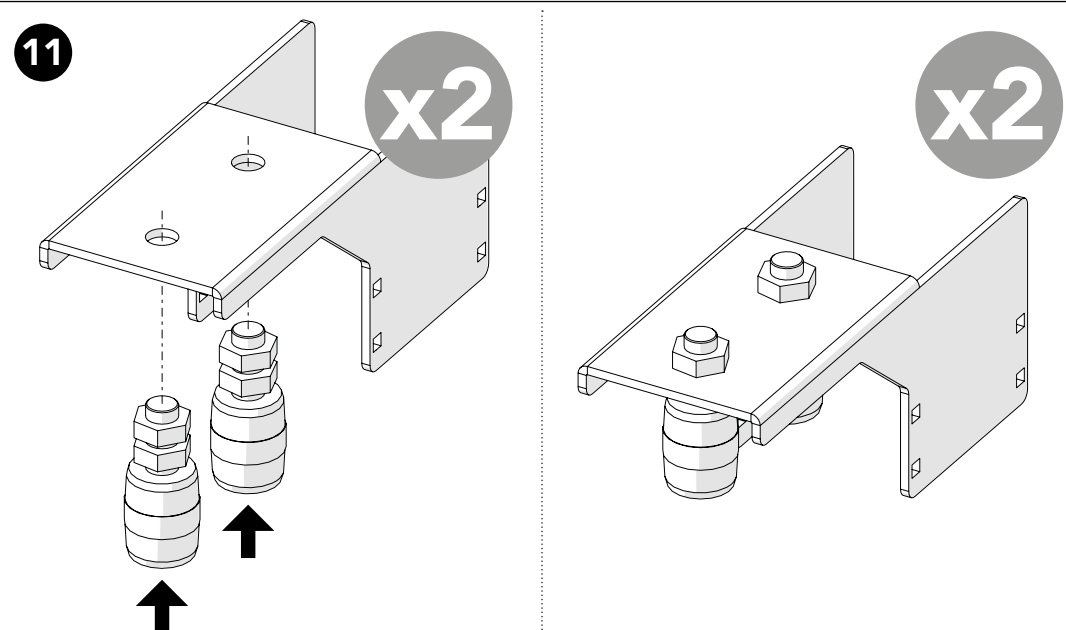

3

Kit Bracket Strong Fix

4

Art.no: 88754749 ver. 03

Kit 6430 Linear Sliding Door + Bag for kit 6430 + Kit Bracket SMF

Kit 6430 Linear Sliding Door + Kit Guide Linear 80x80 post

Art no: 88754749 ver.03

12

Bag for kit 6430

A	B	Safe Lock ES
730	1800	1980
1015	2500	2680
1015	3000	3180
1015	3500	3680
1255	4250	4430

Art.no: 88754749 ver. 03

13

Kit Guide Linear 80x80 post

10mm

		A	B	C	D
1800	3000 mm	1500	1500		
2500	4000 mm	1500	1500	1000	
3000	4500 mm	1500	1500	1500	
3500	5000 mm	1000	1500	1500	1000
4250	6000 mm	1500	1500	1500	1500