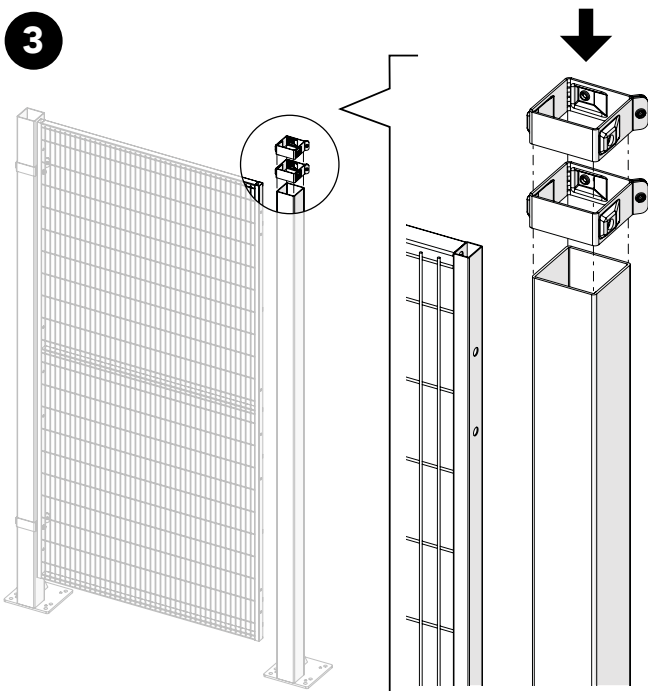

Linear sliding
door 80x80
MG

Kit 36906430

Linear sliding door 80x80

Kit Bracket Strong Fix

1

Kit Bracket Strong Fix

2

Kit Bracket Strong Fix

3

Kit Bracket Strong Fix

4

Art.no: 88754749 ver. 03

Kit 6430 Linear Sliding Door + Bag for kit 6430 + Kit Bracket SMF

Kit 6430 Linear Sliding Door + Kit Guide Linear 80x80 post

Art no: 88754749 ver.03

12

Bag for kit 6430

A	B	Safe Lock ES
730	1800	1980
1015	2500	2680
1015	3000	3180
1015	3500	3680
1255	4250	4430

Art.no: 88754749 ver. 03

13

Kit Guide Linear 80x80 post

10mm

		A	B	C	D
1800	3000 mm	1500	1500		
2500	4000 mm	1500	1500	1000	
3000	4500 mm	1500	1500	1500	
3500	5000 mm	1000	1500	1500	1000
4250	6000 mm	1500	1500	1500	1500