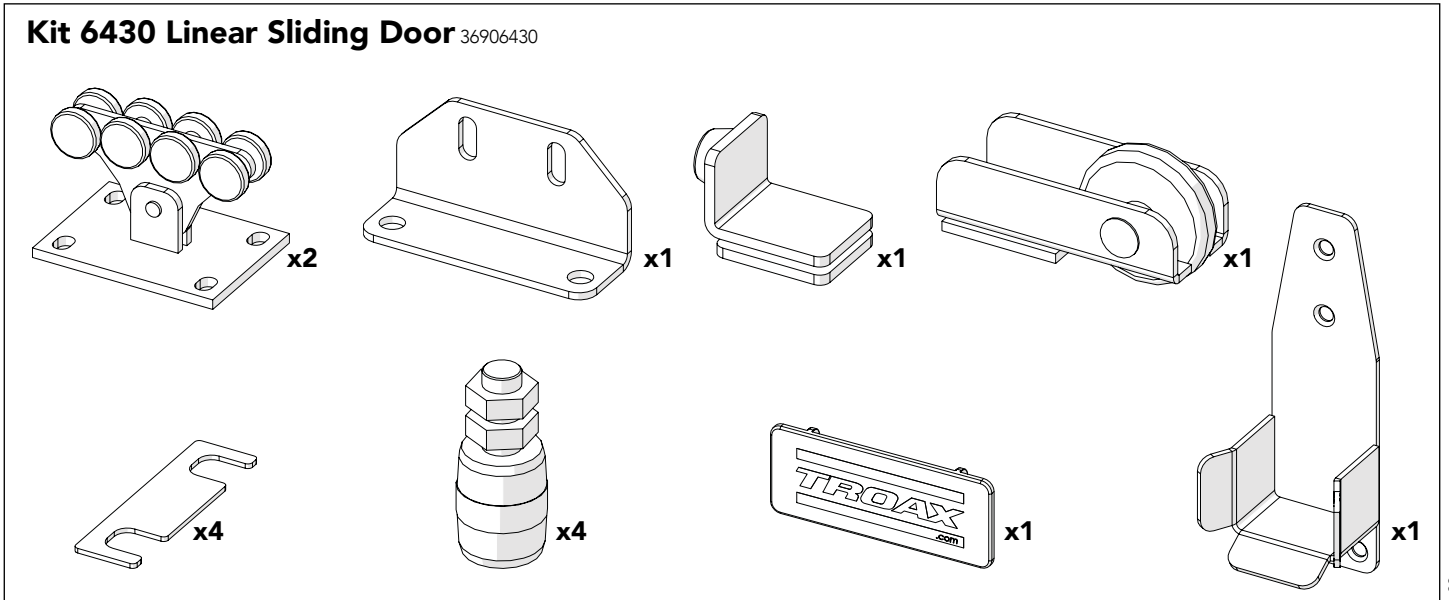

Linear sliding
door 80x80
MG

Kit 36906430

Linear sliding door 80x80

Kit Bracket Strong Fix

1

Kit Bracket Strong Fix

2

Kit Bracket Strong Fix

3

Kit Bracket Strong Fix

4

Art.no: 88754749 ver. 03

Kit 6430 Linear Sliding Door + Bag for kit 6430 + Kit Bracket SMF

Kit 6430 Linear Sliding Door + Kit Guide Linear 80x80 post

Art no: 88754749 ver.03

12

Bag for kit 6430

A	B	Safe Lock ES
730	1800	1980
1015	2500	2680
1015	3000	3180
1015	3500	3680
1255	4250	4430

Art.no: 88754749 ver. 03

13

Kit Guide Linear 80x80 post

10mm

		A	B	C	D
1800	3000 mm	1500	1500		
2500	4000 mm	1500	1500	1000	
3000	4500 mm	1500	1500	1500	
3500	5000 mm	1000	1500	1500	1000
4250	6000 mm	1500	1500	1500	1500