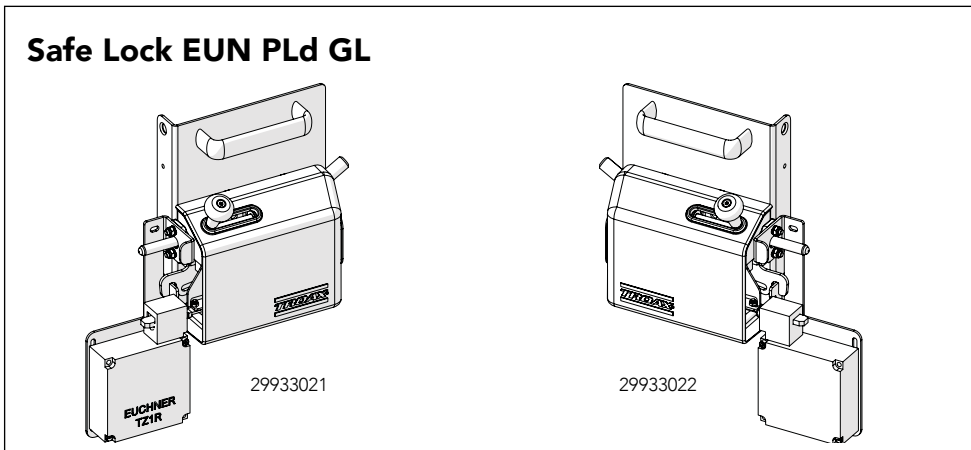

ASSEMBLY INSTRUCTION
- JUST FOLLOW ME

SAFE LOCK EUN PLD GL

29933021 / 29933022

Art no: 88754607 ver. 003

Art no: 88754607 ver. 003

Safe Lock EUN PLd GL 29933021 / 29933022

Art no: 88754607 ver. 003