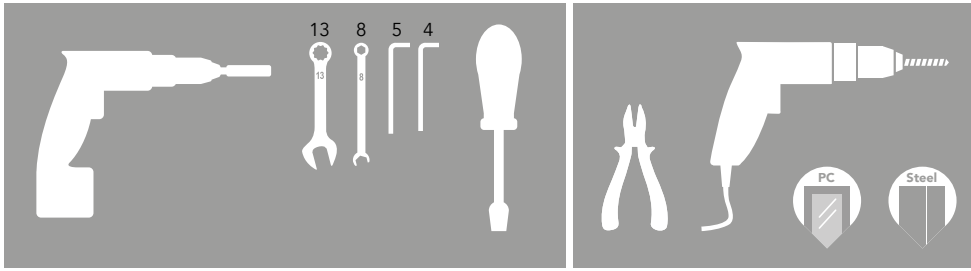

ASSEMBLY INSTRUCTION
- JUST FOLLOW ME

SAFE LOCK EUN PLD GL

29933021 / 29933022

Art no: 88754607 ver. 003

Art no: 88754607 ver. 003

Safe Lock EUN PLd GL 29933021 / 29933022

Art no: 88754607 ver. 003