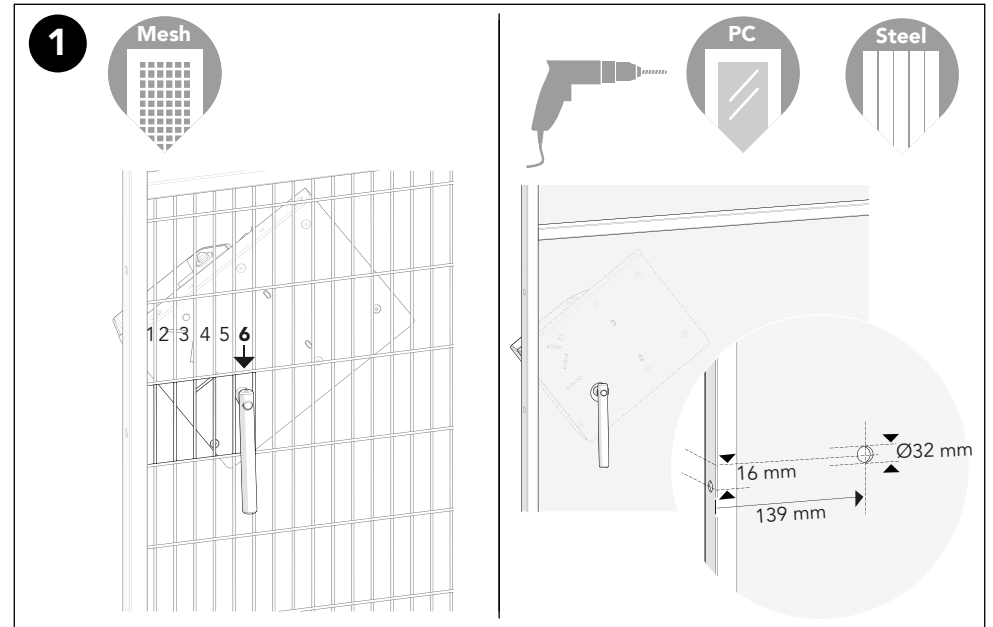

ASSEMBLY INSTRUCTION
- JUST FOLLOW ME

SAFE LOCK EUN PLD GL

29933021 / 29933022

Art no: 88754607 ver. 003

Art no: 88754607 ver. 003

Safe Lock EUN PLd GL 29933021 / 29933022

Art no: 88754607 ver. 003