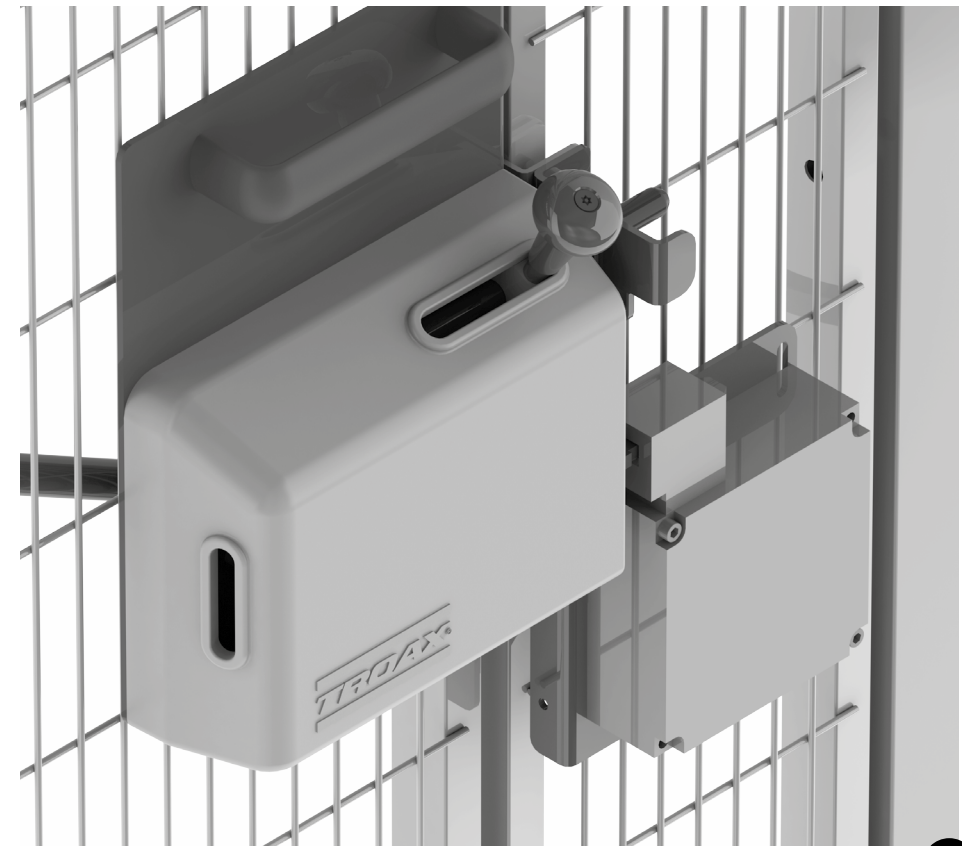

ASSEMBLY INSTRUCTION
- JUST FOLLOW ME

SAFE LOCK EUN PLD GL

29933021 / 29933022

Art no: 88754607 ver. 003

Art no: 88754607 ver. 003

Safe Lock EUN PLd GL 29933021 / 29933022

Art no: 88754607 ver. 003