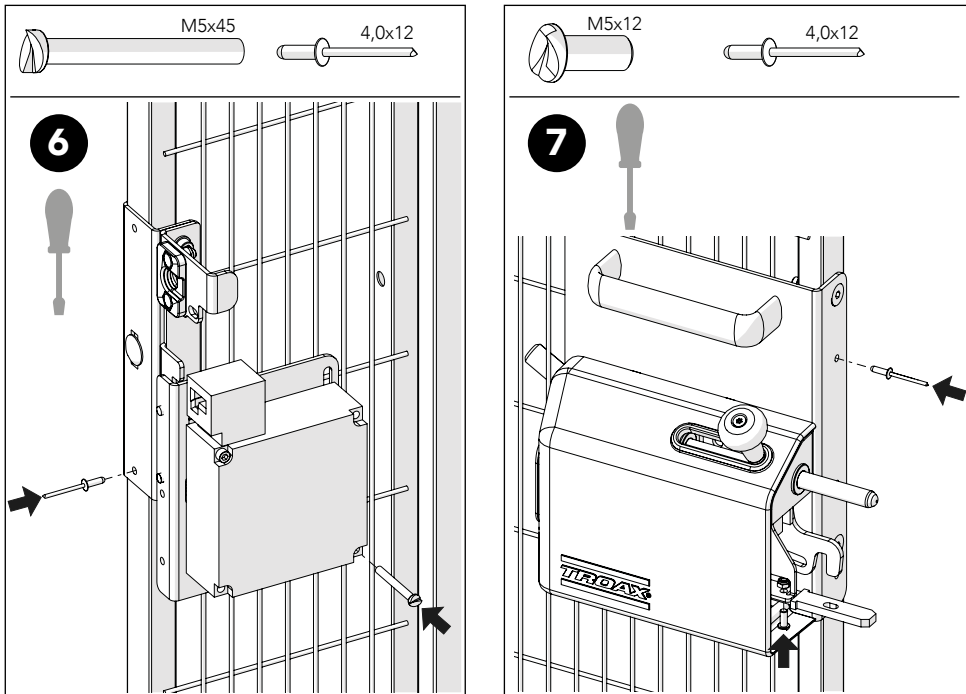

ASSEMBLY INSTRUCTION
- JUST FOLLOW ME

SAFE LOCK EUN PLD GL

29933021 / 29933022

Art no: 88754607 ver. 003

Art no: 88754607 ver. 003

Safe Lock EUN PLd GL 29933021 / 29933022

Art no: 88754607 ver. 003