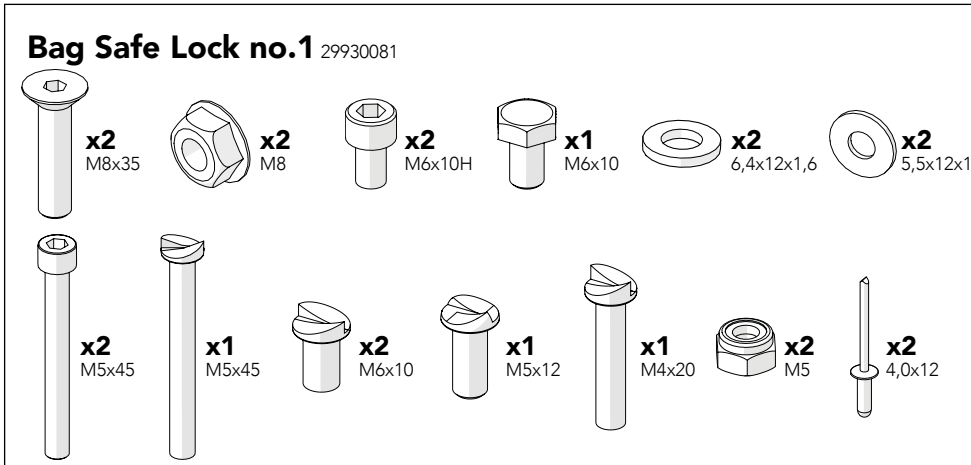

ASSEMBLY INSTRUCTION
- JUST FOLLOW ME

SAFE LOCK EUN PLD GL

29933021 / 29933022

Art no: 88754607 ver. 003

Art no: 88754607 ver. 003

Safe Lock EUN PLd GL 29933021 / 29933022

Art no: 88754607 ver. 003