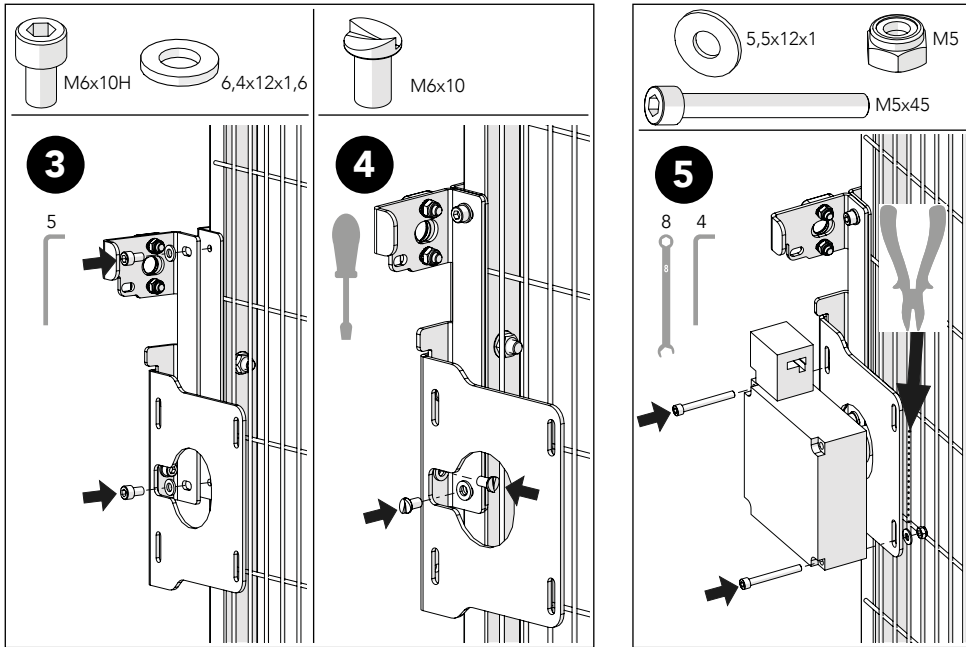

ASSEMBLY INSTRUCTION
- JUST FOLLOW ME

SAFE LOCK EUN PLD GL

29933021 / 29933022

Art no: 88754607 ver. 003

Art no: 88754607 ver. 003

Safe Lock EUN PLd GL 29933021 / 29933022

Art no: 88754607 ver. 003