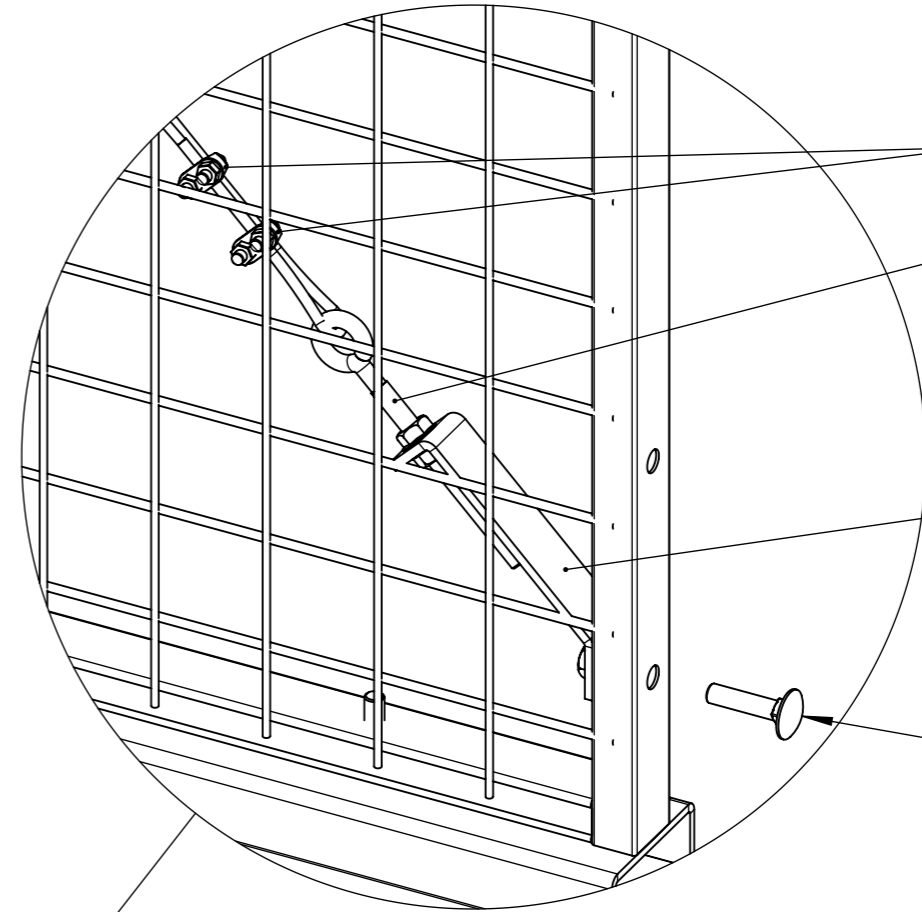

1

Linear slide door Kit Wire

TROAX
Follow Me

- 89090554 S-hook 65x6.5
- 36700039 Washer 30x30x3
- 89050045 Bolt M6S 8x65
- 89090552 Wire 4mm

- 89090553
- 89090550
- 89090551
- 89050156

-  36700039
-  89090554
-  89090553
-  89090551
-  89090550