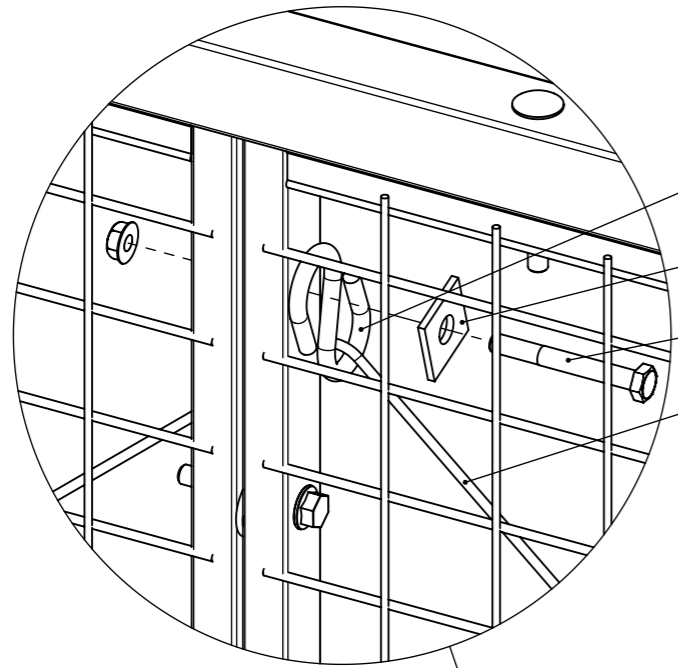

1

Linear slide door Kit Wire

TROAX
Follow Me

- 89090554 S-hook 65x6.5
- 36700039 Washer 30x30x3
- 89050045 Bolt M6S 8x65
- 89090552 Wire 4mm

- 89090553
- 89090550
- 89090551
- 89050156

-  36700039
-  89090554
-  89090553
-  89090551
-  89090550