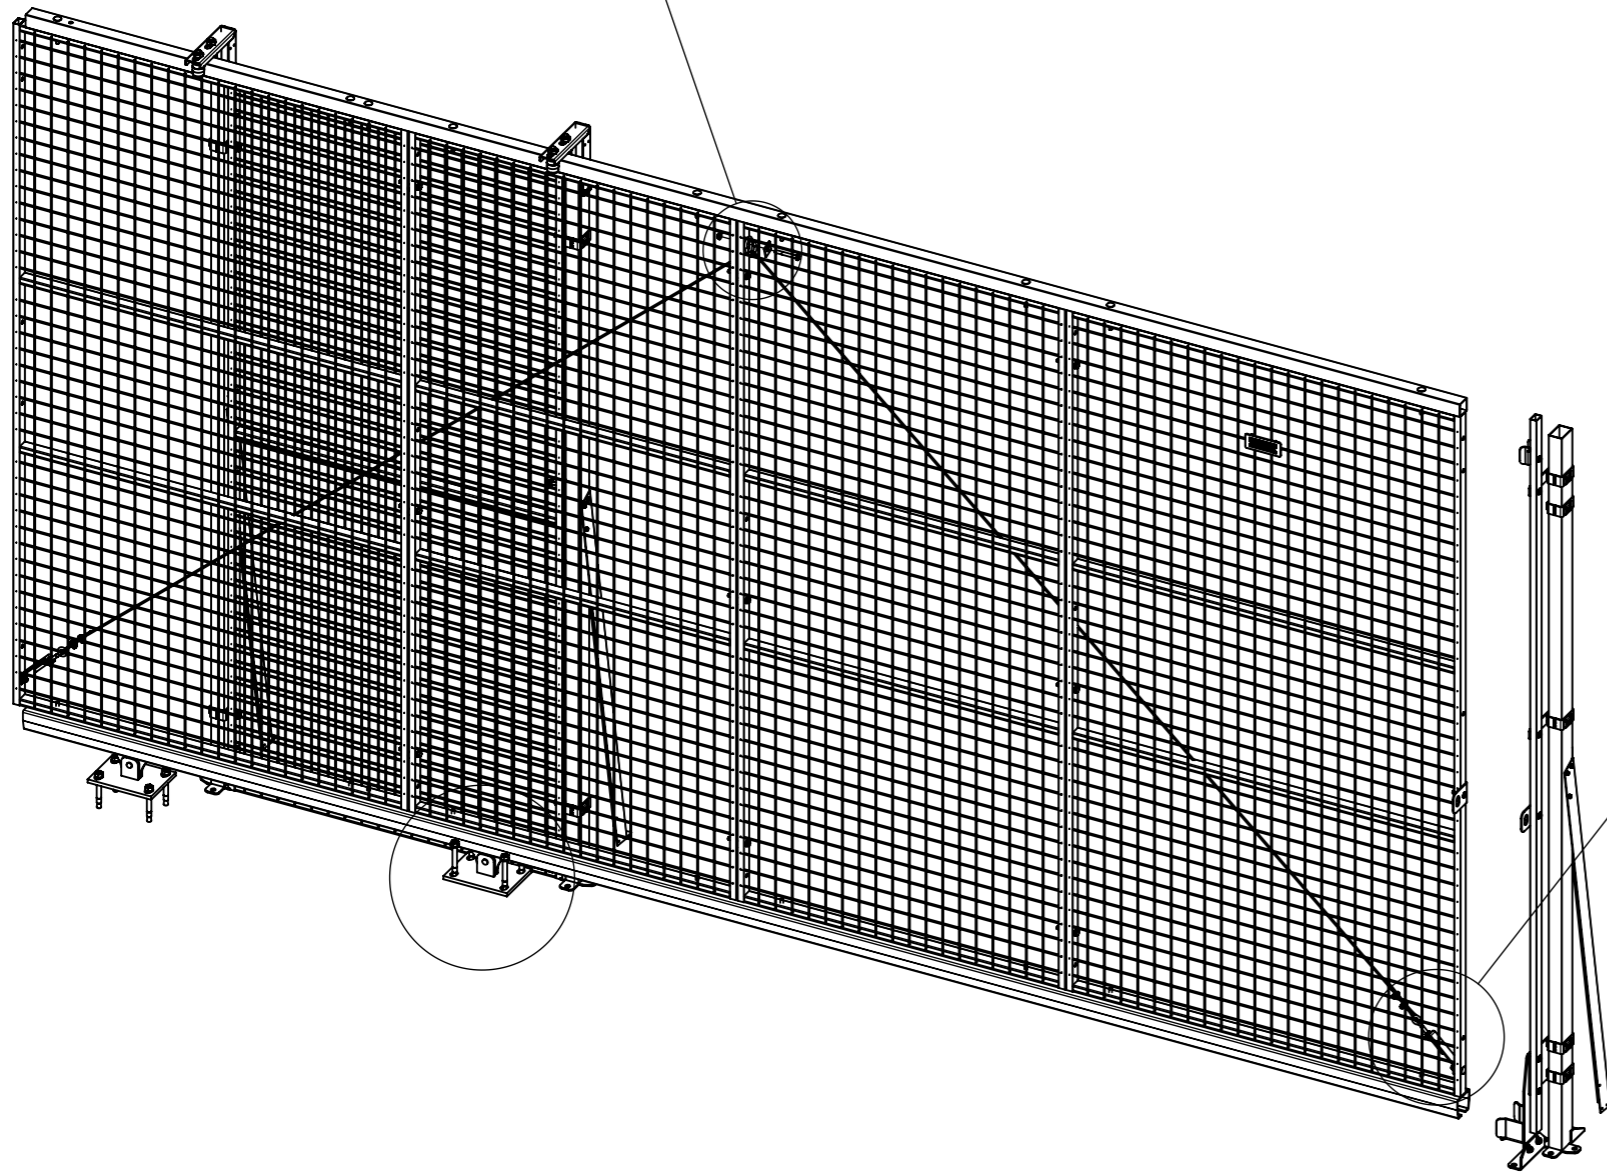

1

Linear slide door Kit Wire

TROAX
Follow Me

- 89090554 S-hook 65x6.5
- 36700039 Washer 30x30x3
- 89050045 Bolt M6S 8x65
- 89090552 Wire 4mm

- 89090553
- 89090550
- 89090551
- 89050156

-  36700039
-  89090554
-  89090553
-  89090551
-  89090550