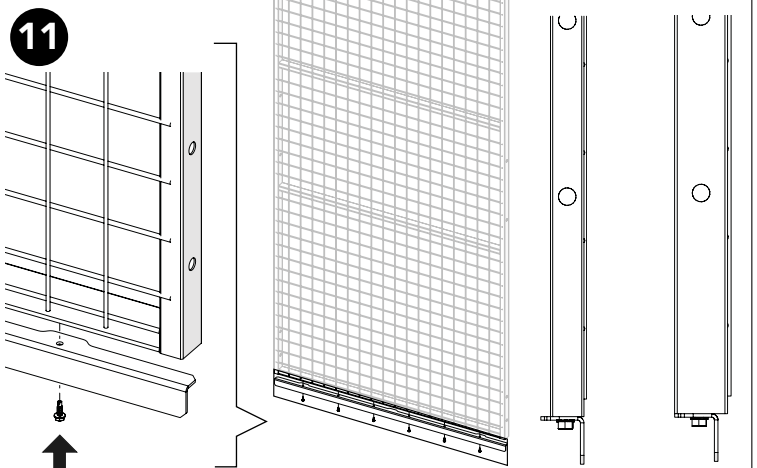

Bag for kit 7700

11